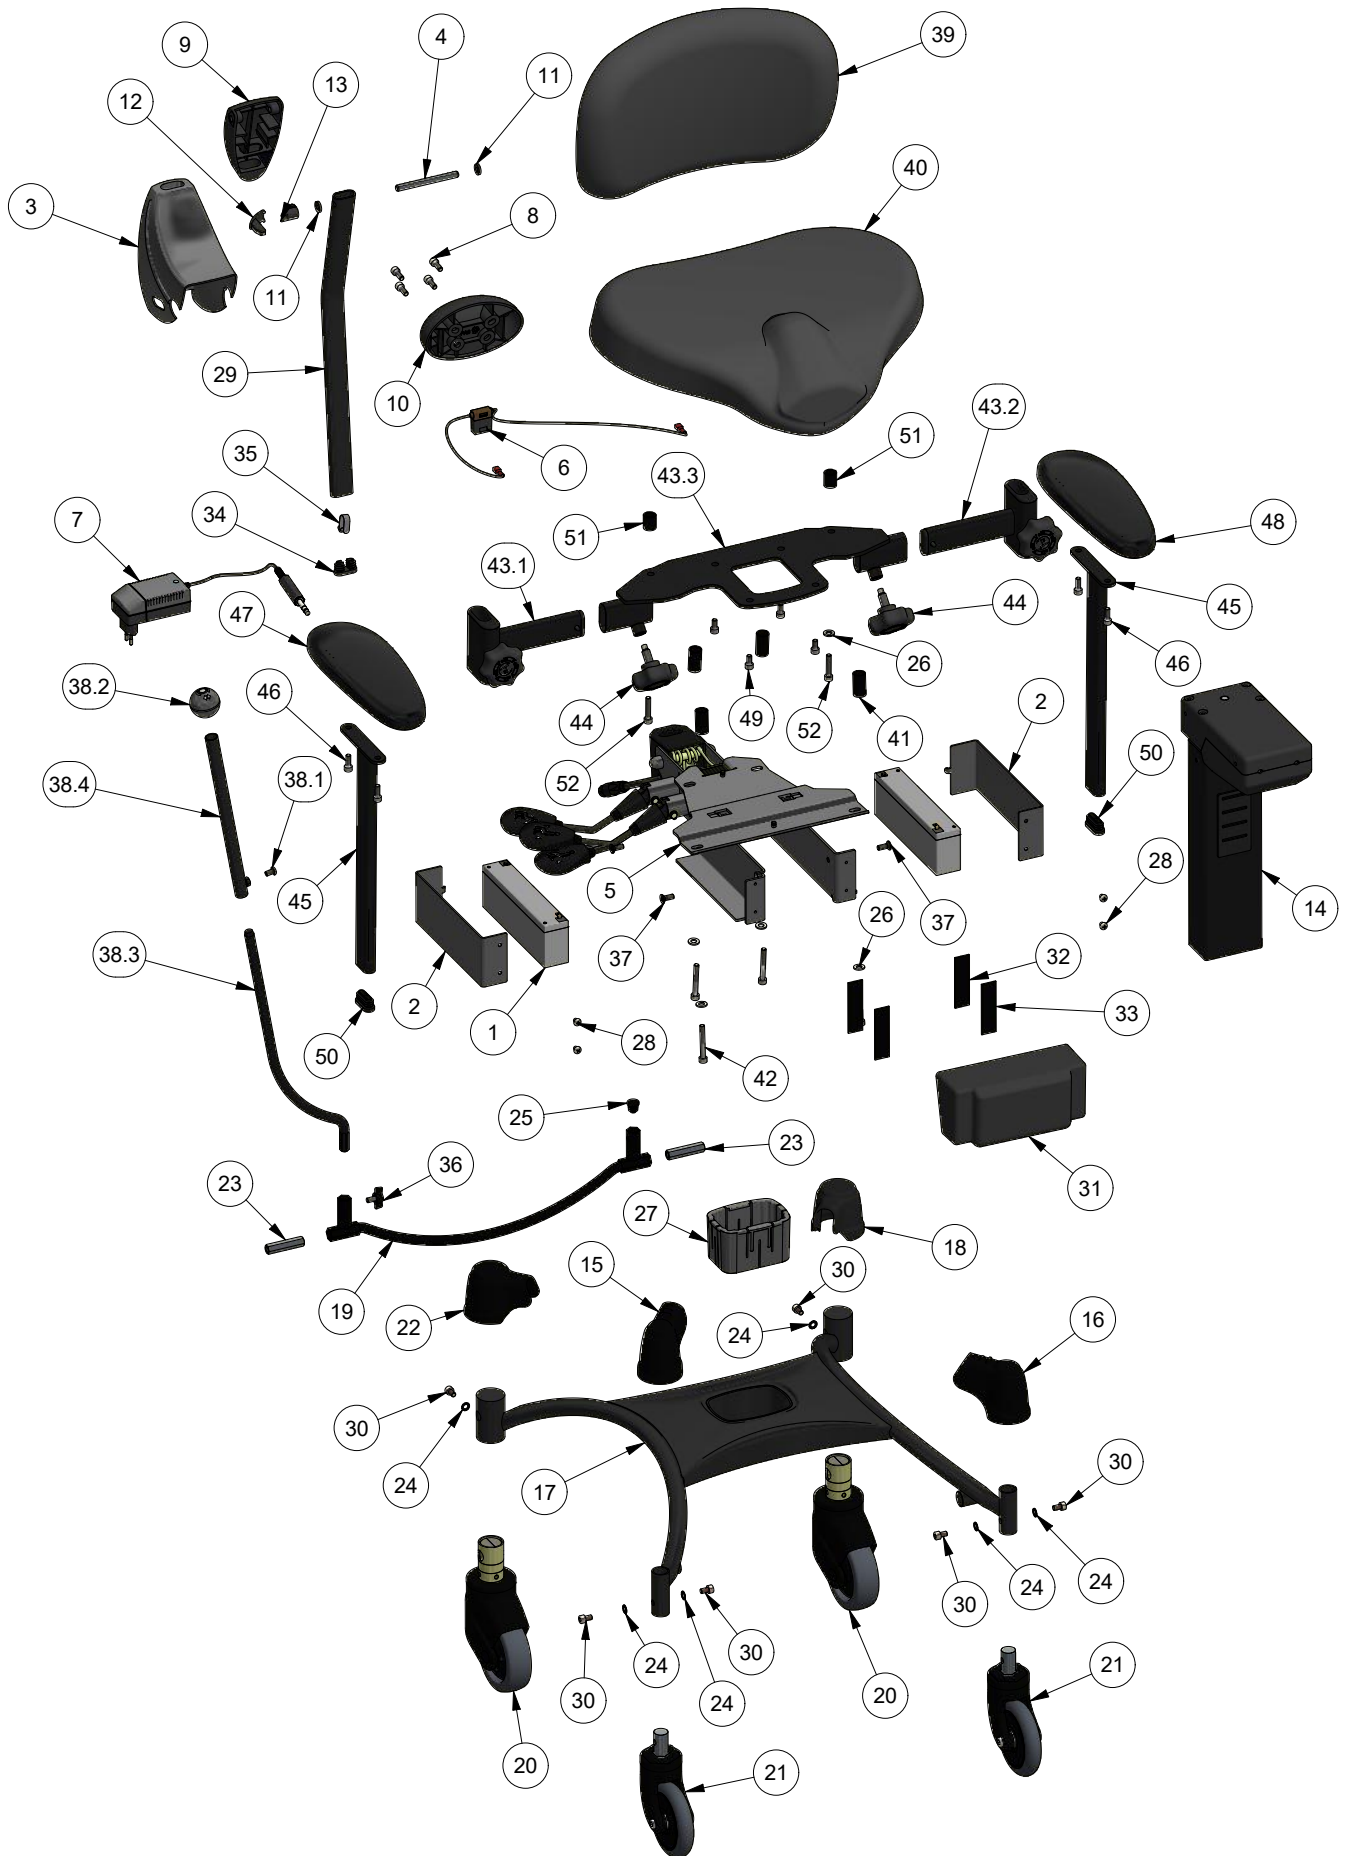

## VELA Tango 100EF med Ergo ryg og Kap sæde

Pos	Pcs	Beskrivelse	Description	Beschreibung	Stock no
1	2	Batteri 12 V 2.3 Ah	Battery 12V 2,3 Ah	Batterie 12V 2,3 Ah	924778
2	2	Plade for batteri med kroge	Plate f/battery w/hooks	Platte f/Batterie m/Haken	924814
3	1	Rygholderafdækning	Cover for Back Rest Bucket	Abdeckung für Rückenlehne	923318
4	1	Aksel for ryghængsel	Shaft for backrest bracket	Oberteil für Rückenlehne Halterung	923284
5	1	Bæreplade monteret EL Hs	Seatsupport EL Rs mounted	Tragplatte EL Rs montiert	18282299993030
6	1	Sikringsholder flad 10A kpl	Fuse Cable Complete	Sicherungshalter komplett	925161
7	1	Lader 24V 0,5A med Jack hun 6 mm	Charger 24V 0,5A with female part 6 mm	Ladegerät 24V 0,5A	925087
8	4	Skrue med inv. sekskant CH	Cylinder Head Cap Screw	Zylinderschrauben mit Innensechskant	8001206016
9	1	Ryghængsel sort	Backrest hinge black	Rückenscharnier Schwarz	925138
10	1	Underlag ryghængsel u/stop	Plate part for Hinge without stop	Aufnahme f/ Scharniere ohne Stopf	926636
11	2	Gummiskive underlag ryghængsel	Rubber disc for backrest hinge	Gummischeibe für Rückenscharnier	926585
12	1	Låsetap for ryghængsel	Locking tap for backrest hinge	Schliesstap für Rückenscharnier	926637
13	1	Lås for ryghængsel	Lock for backrest hinge	Schliess für Rückenscharnier	926638
14	1	Aktuator Nordic 300 mm	Actuator Nordic 300 mm	Aktuator Nordic 300 mm	926415
15	1	Kappe for svinghjul Vs. Sort	Cover F/ flywheel L	Deckel F/ Schwungrad L	926736 (sæt)
16	1	Kappe for svinghjul Tango Hs	Cover f/foot flywheel Tango R	Deckel F/ Schwungrad R	926736 (sæt)
17	1	Fod Tango Combi	Frame Tango Combi	Fuss Tango Combi	032579946
18	1	Kappe for bremsehjul Vs. Sort	Cover F/ brakewheel L	Deckel F/ Bremserad L	926736 (sæt)
19	1	Bremseaksel Flex Uni-21 sort metallic kpl	Brake shaft flex Uni-21 black metallic	Bremswelle Flex Uni-21 Schwarz metallic	925727
20	2	Bremsehjul Soft Lock 100 mm	Castor 100 mm	Rolle 100 mm	014015
21	2	Hjul sporkugleleje 100 mm	Castor 100 mm	Rolle 100 mm	014915
22	1	Kappe for bremsehjul Hs.Sort	Cover f/brakewheel R	Deckel F/ Bremserad R	926736 (sæt)
23	2	Sekskant tap for bremsestang	Hexagon tap brake stick	6-kant Zapfen für Bremsestangen	923451
24	6	Sikringskive udvendig	Serrated Lock Washer	Fächerscheibe	8805206
25	1	Rørben Ø15	Plug Ø15 mm	Abdeckstopfen Ø15 mm	921694
26	6	Skive	Washer	Scheibe	8802207
27	1	Plast konus 80x50 for Tango Combi	Plastic Bushing 80x50 Tango Combi	Plastik Buchse 80x50 Tango Combi	926995
28	4	Skrue m/torx PH Taptite M5 x 6 mm	Screw w/torx PH Taptite M5 x 6 mm	Schrauben m/torx Taptite M5 x 6 mm	8017205006
29	1	Rygbøjle 21 v.54 420 mm sort metallic	Backrest arm 21 v.54 420 mm black	Rückenbügel 21 v.420 mm schwarz	07337
30	6	Lukket cylindriskhoved skrue med lim	Cylinder Head Cap Screw with treadlocking	Zylinderschrauben mit Innensechskant	8001606010
31	1	Afdækning for Tango E	Cover for Tango E	Absicherung für Tango E	927297
32	2	Velcro hook 20x72 mm	Velcro hook 20x72 mm	Velcro hook 20x72 mm	927278
33	2	Velcro look 20x72 mm	Velcro look 20x72 mm	Velcro look 20x72 mm	927279
34	1	Rørben 15x30 mm flad-oval m/hak	Plug 15x30 mm	Stöpsel 15x30 mm	925890
35	1	Knopfeder for 10 mm rør	Pop-out pin for 10 mm tube	Druck-stifte Ø10 mm Rohr	923362
36	1	Vingemøtrik M6 x 11	Wing nut M6 x 11	Flügelmutter M6 x 11	927924
37	4	Skrue m/indv. 6-kt UH M6x16 m/lim	Countersunk Screw M6x16 w/glue	Senkschraube mit Innensechskant	8002906016
38.1	1	Skrue med invendig sekskant halvrundt hoved	Hexagon Socket Button Head Screw	Innensechskant Rundkopfschraube	8003806010
38.2	1	Håndkugle for bremsestang sort	Ball for Brake Stick, Black	Kugel für Bremsestange, Schwarz	923449
38.3	1	Bremsestang buet med sekskant sort metallic	Brake lever curved for Flex	Bremsstange gebogen für Flex	925726
38.4	1	Forlængerstykke f/bremsestang sort metallic	Extension bar F/ brake stick black metallic	Verl.stange F/ Bremsstange schwarz metallic	926137
39	1	Ergo ryg 38x22 cm, Bore R2	Ergo back rest 38x22 cm, Bore R2	Rücken Ergo 38x22 cm, Bore R2	08015111609
40	1	Sæde KAP 46x35 cm, Bore 4.2 (midi)	Seat KAP 46x35 cm, Bore 4.2 (midi)	Sitz KAP 46*35 cm, Bore 4.2 (midi)	06422612609
41	4	Afstandsstk Ø16 x 1,5 x 30 mm	Distance piece Ø16 x 1,5 x 30 mm	Distanzstück Ø16 x 1,5 x 30 mm	927409
42	4	Skrue med invendig sekskant CH M6x45	Cylinder Head Cap Screw M6x45	Zylinderschrauben m/Innensechskant M6x45	8001206045
43.1	1	Sidestykke Ergon armlæn Hs kpl	Sidepart for Ergon armrest Rs cpl	Seitenstück für Ergon armlæne Rs kpl	928121
43.2	1	Sidestykke Ergon armlæn Vs kpl	Sidepart for Ergon armrest Ls cpl	Seitenstück für Ergon armlæne kpl	928122
43.3	1	Armlænsbund midi for Ergon armlæn	Armrest fixture midi for Ergon armrest	Armlæneholder for midi armlæne	927018
44	2	Håndskrue VELA 60 M10x25	Hand screw VELA 60 M10 x 25	Handschraube VELA 60 M10 x 25	900408
45	2	Armlænsstang 315 sort metallic	Arm Rest Bar 315 black metallic	Armlænesstange 315 schwarz metallic	16043
46	4	Skrue m/indv. 6-kt CH	Cylinder Head Cap Screw	Zylinderschrauben m/Innensechskant	8001206016
47	1	Armlæns pude 9x25 el komplet	Armrest pad 9x25 el complete	Armlæne polster 9x25 el komplett	15534003
48	1	Armlæns pude 9x25 kpl	Armrest pad 9x25	Armlæne polster 9x25	15535003
49	4	Skrue CH M6 x 12 mm	Cylinder Head Cap Screw M6 x 12 mm	Schraube CH M6 x 12 mm	8001206012
50	2	Rørben 15x35 mm flad-oval	Plug 15x35 mm flat-oval	Stöpsel 15x35 mm flach-oval	922129
51	2	Afstandsstykke Ø16 x18,5 mm TG100E	Distancepiece Ø16 x 18,5 mm TG 100E	Distanzstück Ø16 x 18,5 mm TG 100E	901349
52	2	Skrue 6-kt CH M6 x 30 mm	Cylinder Head Cap Screw M6 x 30 mm	Zylinderschrauben m/Innen 6-kant M6x30 mm	8001206030