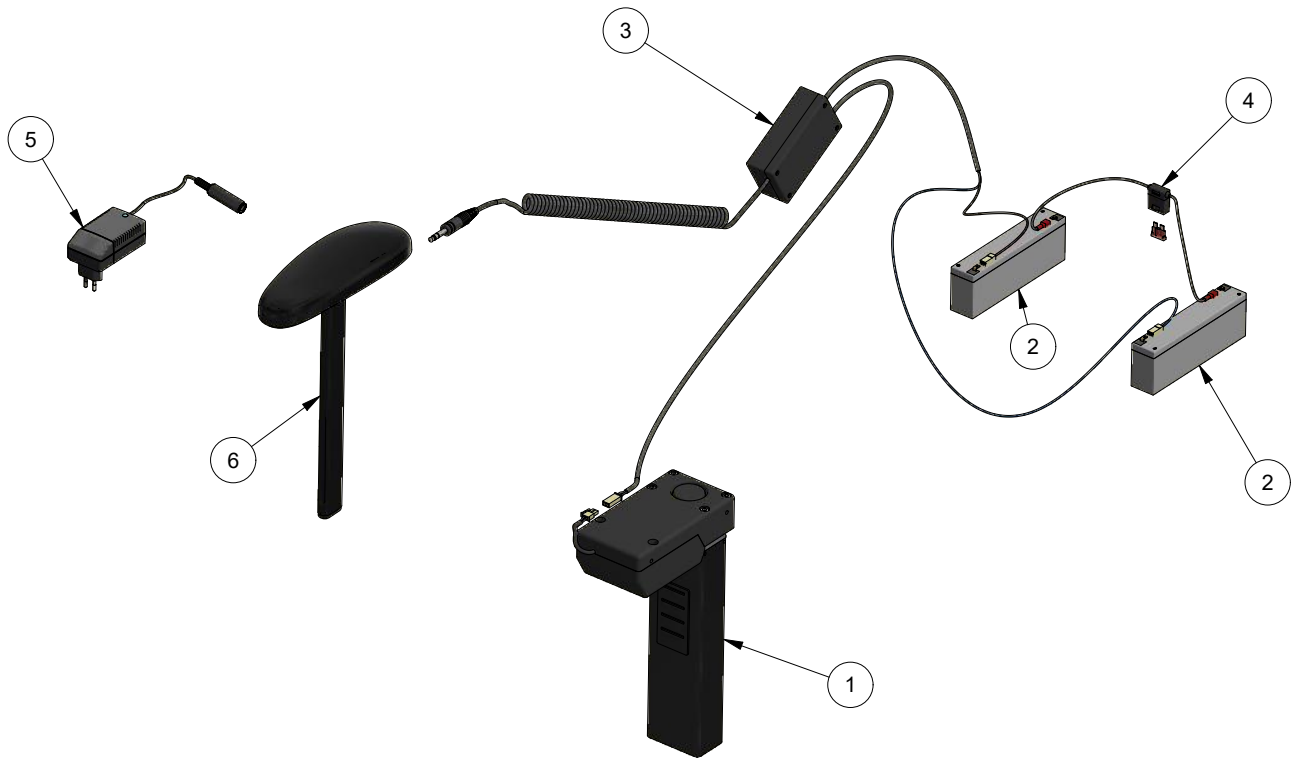

## VELA Tango 100EF med Ergo ryg og Kap sæde

Pos	Pcs	Beskrivelse	Description	Beschreibung	Stock no
1	2	Batteri 12 V 2.3 Ah	Battery 12V 2,3 Ah	Batterie 12V 2,3 Ah	924778
2	2	Plade for batteri med kroge	Plate f/battery w/hooks	Platte f/Batterie m/Haken	924814
3	1	Rygholderafdækning	Cover for Back Rest Bucket	Abdeckung für Rückenlehne	923318
4	1	Aksel for ryghængsel	Shaft for backrest bracket	Oberteil für Rückenlehne Halterung	923284
5	1	Bæreplade monteret EL Hs	Seatsupport EL Rs mounted	Tragplatte EL Rs montiert	18282299993030
6	1	Sikringsholder flad 10A kpl	Fuse Cable Complete	Sicherungshalter komplett	925161
7	1	Lader 24V 0,5A med Jack hun 6 mm	Charger 24V 0,5A with female part 6 mm	Ladegerät 24V 0,5A	925087
8	4	Skrue med inv. sekskant CH	Cylinder Head Cap Screw	Zylinderschrauben mit Innensechskant	8001206016
9	1	Ryghængsel sort	Backrest hinge black	Rückenscharnier Schwarz	925138
10	1	Underlag ryghængsel u/stop	Plate part for Hinge without stop	Aufnahme f/ Scharniere ohne Stopf	926636
11	2	Gummiskive underlag ryghængsel	Rubber disc for backrest hinge	Gummischeibe für Rückenscharnier	926585
12	1	Låsetap for ryghængsel	Locking tap for backrest hinge	Schliesstap für Rückenscharnier	926637
13	1	Lås for ryghængsel	Lock for backrest hinge	Schliess für Rückenscharnier	926638
14	1	Aktuator Nordic 300 mm	Actuator Nordic 300 mm	Aktuator Nordic 300 mm	926415
15	1	Kappe for svinghjul Vs. Sort	Cover F/ flywheel L	Deckel F/ Schwungrad L	926736 (sæt)
16	1	Kappe for svinghjul Tango Hs	Cover f/foot flywheel Tango R	Deckel F/ Schwungrad R	926736 (sæt)
17	1	Fod Tango Combi	Frame Tango Combi	Fuss Tango Combi	032579946
18	1	Kappe for bremsehjul Vs. Sort	Cover F/ brakewheel L	Deckel F/ Bremserad L	926736 (sæt)
19	1	Bremseaksel Flex Uni-21 sort metallic kpl	Brake shaft flex Uni-21 black metallic	Bremswelle Flex Uni-21 Schwarz metallic	925727
20	2	Bremsehjul Soft Lock 100 mm	Castor 100 mm	Rolle 100 mm	014015
21	2	Hjul sporkugleleje 100 mm	Castor 100 mm	Rolle 100 mm	014915
22	1	Kappe for bremsehjul Hs.Sort	Cover f/brakewheel R	Deckel F/ Bremserad R	926736 (sæt)
23	2	Sekskant tap for bremsestang	Hexagon tap brake stick	6-kant Zapfen für Bremsestangen	923451
24	6	Sikringskive udvendig	Serrated Lock Washer	Fächerscheibe	8805206
25	1	Rørben Ø15	Plug Ø15 mm	Abdeckstopfen Ø15 mm	921694
26	6	Skive	Washer	Scheibe	8802207
27	1	Plast konus 80x50 for Tango Combi	Plastic Bushing 80x50 Tango Combi	Plastik Buchse 80x50 Tango Combi	926995
28	4	Skrue m/torx PH Taptite M5 x 6 mm	Screw w/torx PH Taptite M5 x 6 mm	Schrauben m/torx Taptite M5 x 6 mm	8017205006
29	1	Rygbøjle 21 v.54 420 mm sort metallic	Backrest arm 21 v.54 420 mm black	Rückenbügel 21 v.420 mm schwarz	07337
30	6	Lukket cylindriskhoved skrue med lim	Cylinder Head Cap Screw with treadlocking	Zylinderschrauben mit Innensechskant	8001606010
31	1	Afdækning for Tango E	Cover for Tango E	Absicherung für Tango E	927297
32	2	Velcro hook 20x72 mm	Velcro hook 20x72 mm	Velcro hook 20x72 mm	927278
33	2	Velcro look 20x72 mm	Velcro look 20x72 mm	Velcro look 20x72 mm	927279
34	1	Rørben 15x30 mm flad-oval m/hak	Plug 15x30 mm	Stöpsel 15x30 mm	925890
35	1	Knopfeder for 10 mm rør	Pop-out pin for 10 mm tube	Druck-stifte Ø10 mm Rohr	923362
36	1	Vingemøtrik M6 x 11	Wing nut M6 x 11	Flügelmutter M6 x 11	927924
37	4	Skrue m/indv. 6-kt UH M6x16 m/lim	Countersunk Screw M6x16 w/glue	Senkschraube mit Innensechskant	8002906016
38.1	1	Skrue med invendig sekskant halvrundt hoved	Hexagon Socket Button Head Screw	Innensechskant Rundkopfschraube	8003806010
38.2	1	Håndkugle for bremsestang sort	Ball for Brake Stick, Black	Kugel für Bremsestange, Schwarz	923449
38.3	1	Bremsestang buet med sekskant sort metallic	Brake lever curved for Flex	Bremsstange gebogen für Flex	925726
38.4	1	Forlængerstykke f/bremsestang sort metallic	Extension bar F/ brake stick black metallic	Verl.stange F/ Bremsstange schwarz metallic	926137
39	1	Ergo ryg 38x22 cm, Bore R2	Ergo back rest 38x22 cm, Bore R2	Rücken Ergo 38x22 cm, Bore R2	08015111609
40	1	Sæde KAP 46x35 cm, Bore 4.2 (midi)	Seat KAP 46x35 cm, Bore 4.2 (midi)	Sitz KAP 46*35 cm, Bore 4.2 (midi)	06422612609
41	4	Afstandsstk Ø16 x 1,5 x 30 mm	Distance piece Ø16 x 1,5 x 30 mm	Distanzstück Ø16 x 1,5 x 30 mm	927409
42	4	Skrue med invendig sekskant CH M6x45	Cylinder Head Cap Screw M6x45	Zylinderschrauben m/Innensechskant M6x45	8001206045
43.1	1	Sidestykke Ergon armlæn Hs kpl	Sidepart for Ergon armrest Rs cpl	Seitenstück für Ergon armlæne Rs kpl	928121
43.2	1	Sidestykke Ergon armlæn Vs kpl	Sidepart for Ergon armrest Ls cpl	Seitenstück für Ergon armlæne kpl	928122
43.3	1	Armlænsbund midi for Ergon armlæn	Armrest fixture midi for Ergon armrest	Armlæneholder for midi armlæne	927018
44	2	Håndskrue VELA 60 M10x25	Hand screw VELA 60 M10 x 25	Handschraube VELA 60 M10 x 25	900408
45	2	Armlænsstang 315 sort metallic	Arm Rest Bar 315 black metallic	Armlænesstange 315 schwarz metallic	16043
46	4	Skrue m/indv. 6-kt CH	Cylinder Head Cap Screw	Zylinderschrauben m/Innensechskant	8001206016
47	1	Armlæns pude 9x25 el komplet	Armrest pad 9x25 el complete	Armlæne polster 9x25 el komplett	15534003
48	1	Armlæns pude 9x25 kpl	Armrest pad 9x25	Armlæne polster 9x25	15535003
49	4	Skrue CH M6 x 12 mm	Cylinder Head Cap Screw M6 x 12 mm	Schraube CH M6 x 12 mm	8001206012
50	2	Rørben 15x35 mm flad-oval	Plug 15x35 mm flat-oval	Stöpsel 15x35 mm flach-oval	922129
51	2	Afstandsstykke Ø16 x18,5 mm TG100E	Distancepiece Ø16 x 18,5 mm TG 100E	Distanzstück Ø16 x 18,5 mm TG 100E	901349
52	2	Skrue 6-kt CH M6 x 30 mm	Cylinder Head Cap Screw M6 x 30 mm	Zylinderschrauben m/Innen 6-kant M6x30 mm	8001206030