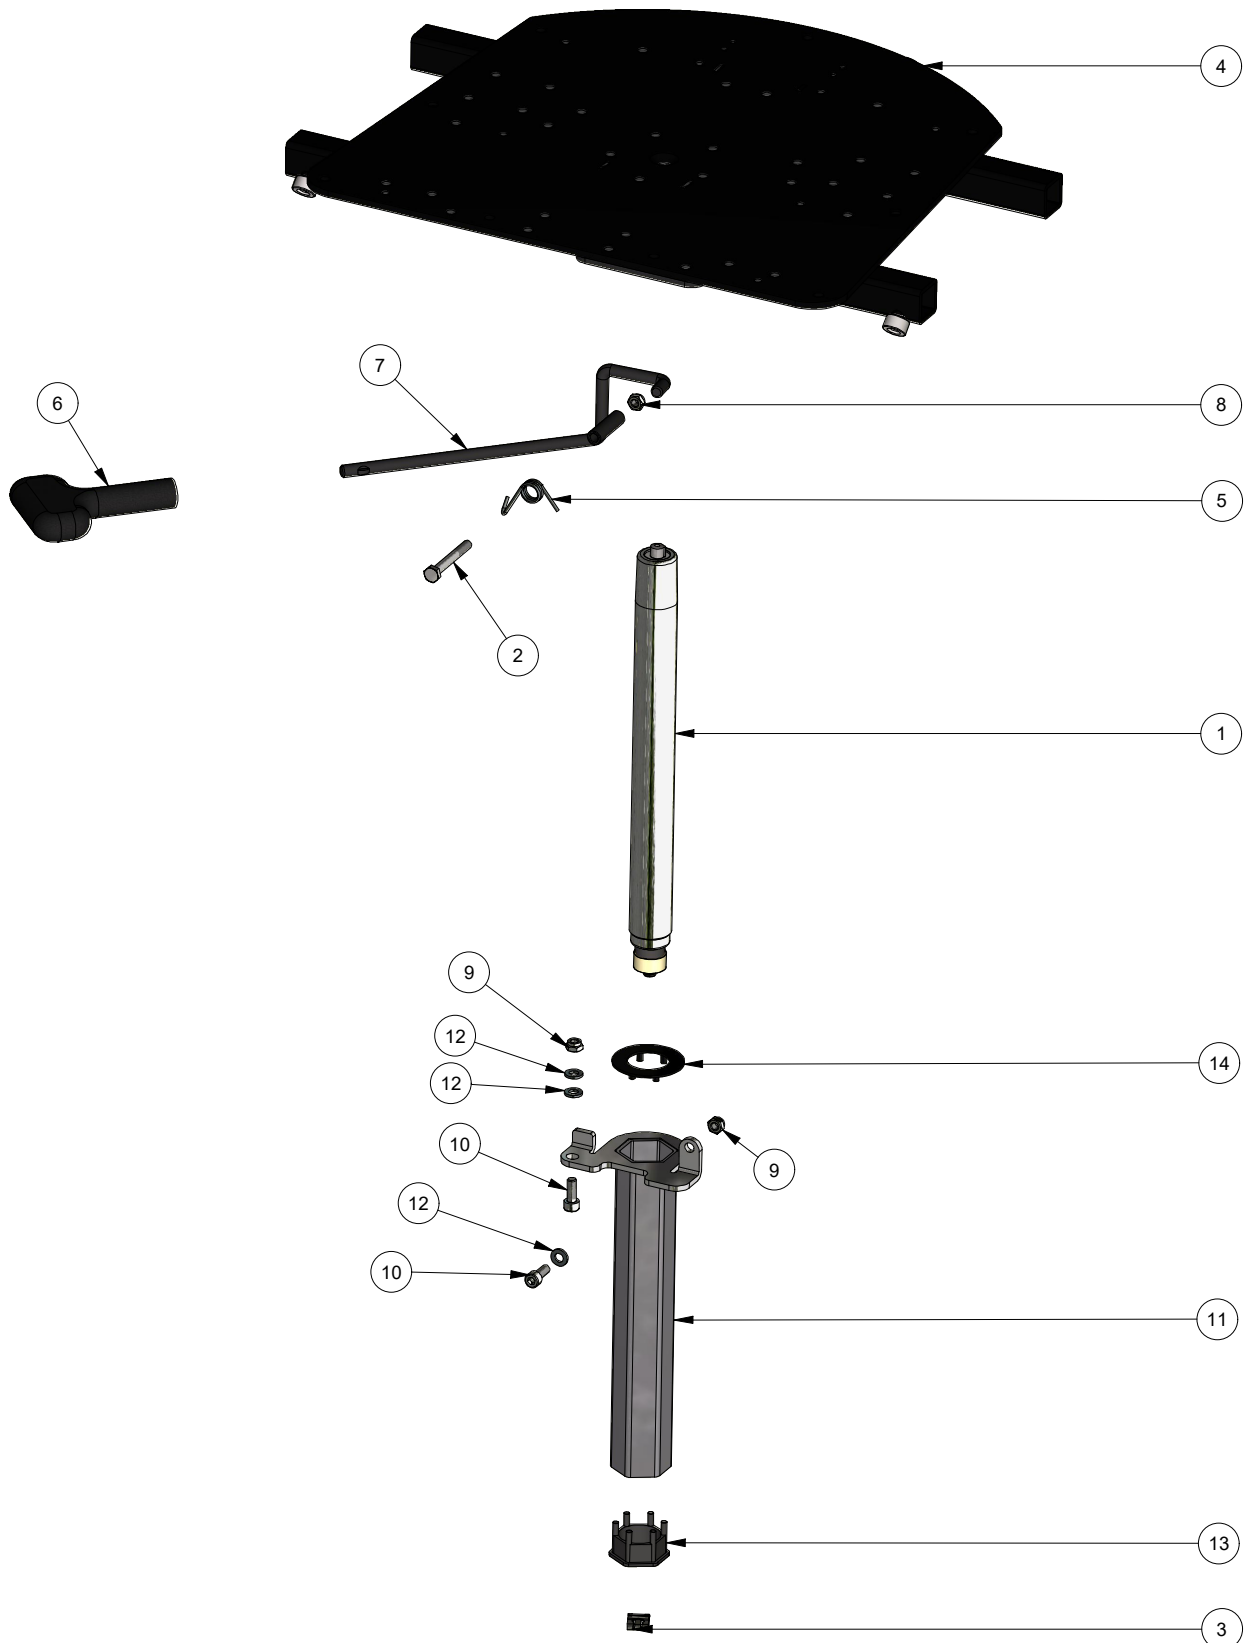

Tango 300 med gas - Tango 300 with gas spring - Tango 300 mit Gasfeder

Tango 300 med gas - Tango 300 with gas spring - Tango 300 mit Gasfeder

Pos	Pcs	Beskrivelse	Description	Beschreibung	Item no.
1	1	Gaspatron 150 mm 500 N	Gas spring 150 mm 500 N	Gasfeder 150 mm 500 N	090050150
2	1	M6 x 50 mm ISO 4014	M6 x 50 mm ISO 4014	M6 x 50 mm ISO 4014	900775
3	1	Låseklips for gasfeder	Lock clip rectangular	Schliessplint	900258
4	1	Bæreplade TG300 gas umonteret	Seat support for gas spring	Sitzplatte für Gasfeder	05155
5	1	Fjeder til højderegulering	Spring for height adjustment Handle	Feder für Höhenverstellungs Grif	922431
6	1	Greb Alfa kort	Handle Alfa short	Handgriff Alfa kurz	901145
7	1	Udløserstang TG300 uden greb	Lever for height adjustment	Auslöserstange für Höhenverstellung	13120407
8	1	Låsemøtrik M6	Hex Lock Nut M6	Sechskantsicherungsmutter M6	8902206
9	2	Låsemøtrik	Hex Lock Nut	Sechskantsicherungsmutter	890220 6
10	2	Skrue M6x16	Screw M6x16	Schrauben M6x16	8001206016
11	1	Inner tube 36 mm for150 locked cpl	Inderrør 36 for 150 fast komplet	Innenrohr 36 mm für 150 verschlossene kpl	04071150
12	3	Skive	Washer	Scheibe	880220 6
13	1	Styreskive 36 med tappe 24 bund	Disc w/ Pins f/ 36mm	Führungsring m/Zapfen f/36mm	923386
14	1	Bæreskive 36 med tappe top	Support disc with pins	Trägerplatte mit Zapfen	923387