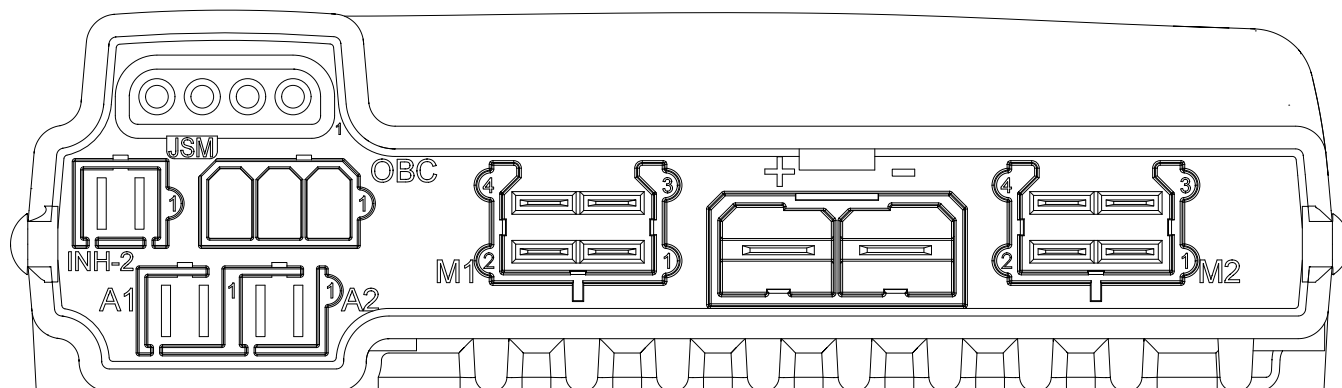

Power module VR2		
Output	Pin	Wire
1 Control box	1	-
	2	-
	3	-
	4	-
INH-2 Inhibit 2	1	White
	2	Black
OBC Inhibit 3	1	-
	2	White
	3	Black
A1 Actuator	1	Brown
	2	Blue
A2 Actuator	1	Brown
	2	Blue
M1 Motor Ls	1	Red
	2	Black
	3	White
	4	White
+ - Power	-	Black
	+	Red
M2 Motor Rs	1	Red
	2	Black
	3	White
	4	White