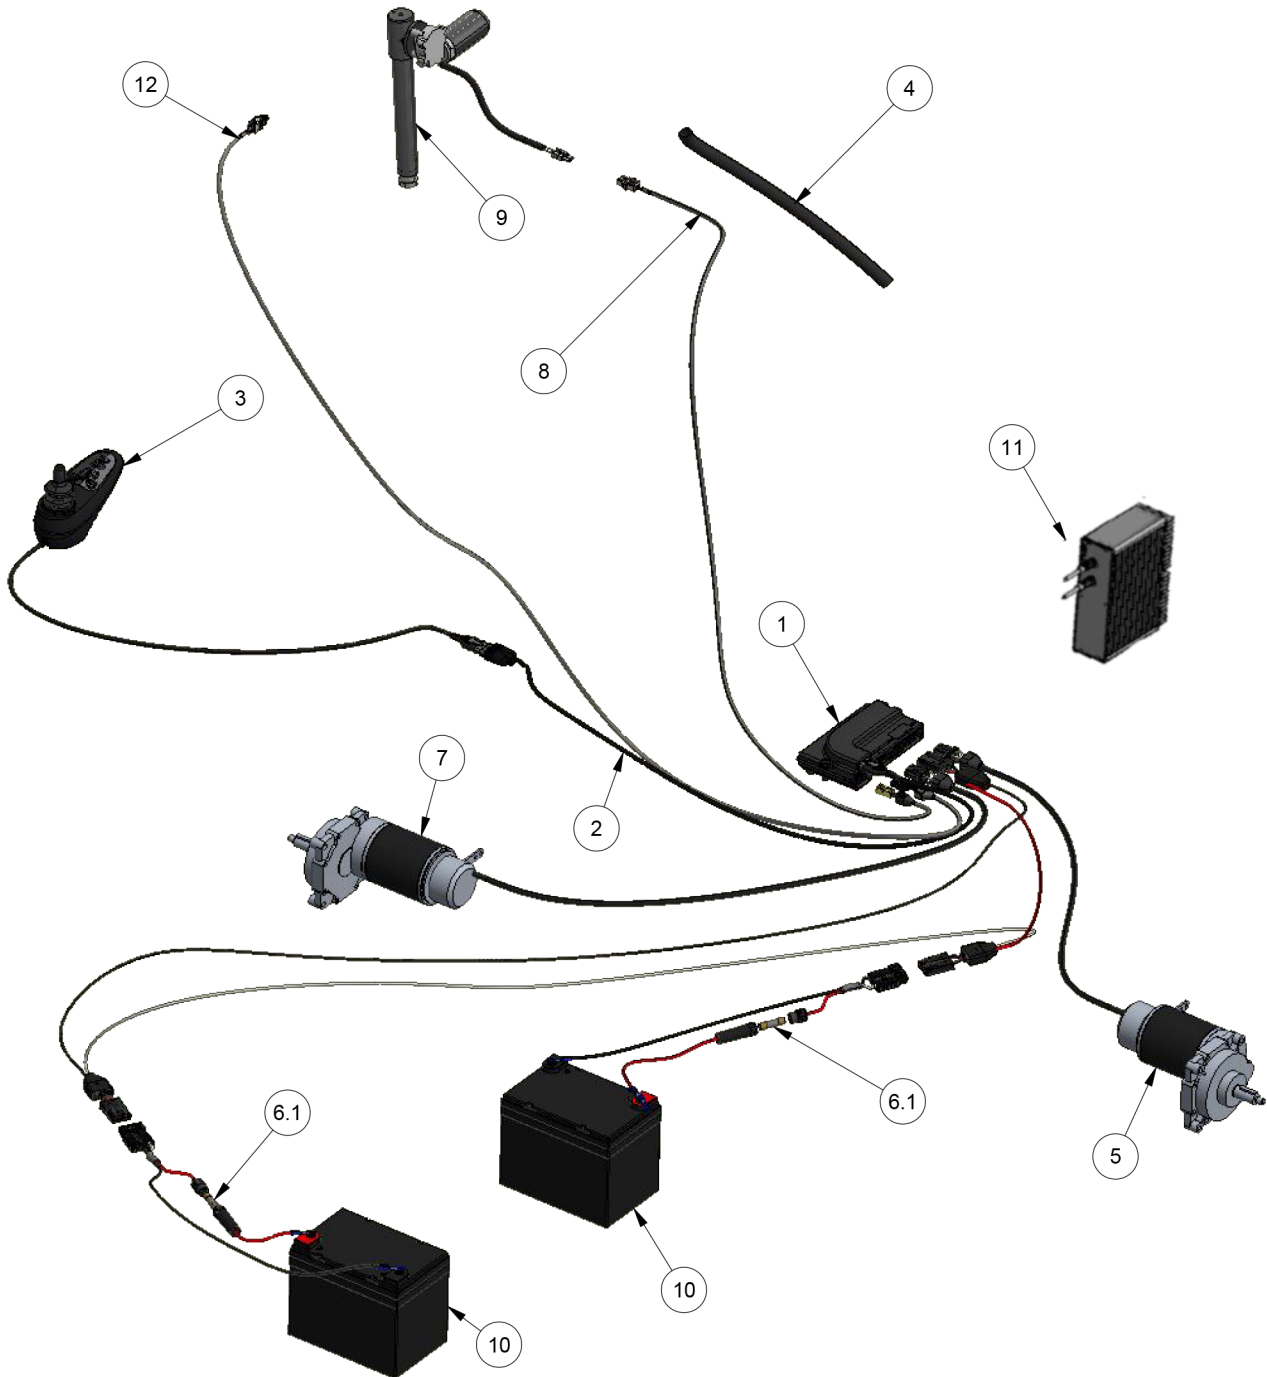

Pos	Pcs	Beskrivelse	Description	Beschreibung	Stock no
1	1	Effektboks PG VR2 60A-2Akt	Power box PG VR2 60A-2Akt	Power box PG VR2 60A-2Akt	38651
2	1	Bus kabel for styreboks VR2 1,0 m	BUS cable for Control Unit VR2 1,0 m	BUS kabel für Elektronik-Einheit VR2 1,0 m	925223
3	1	Styreboks VR2	Control Unit PG VR2	Elektronik-Einheit PG VR2	38661
4	1	Skærmkabel polyester Ø 20 mm	Monitor Cable polyester Ø 20 mm	Monitorkabel Polyester Ø 20 mm	924558
5	1	Motor 160W DC 24V Vs	Motor 160W DC 24V Ls	Motor 160W DC 24V Ls	926602
6.1	2	Sikring 40A 32V	Fuse 40A 32V	Sicherung 40A 32V	922028
7	1	Motor 160W DC 24V Hs	Motor 160W DC 24V Rs	Motor 160W DC 24V Rs	926603
8	1	Kabel VR2 for EL-lift Sw med stik	Cable VR2 F/ el. lift Sw	Kabel VR2 F/ el. Lift Sw	927940
9	1	MBL aktuator LL.24V 150 mm	MBL actuator LL.24V 150 mm	MBL Actuator LL.24V 150 mm	926470
10	2	Batteri Blues 210 12V 33Ah	Battery Blues 210 12V 33Ah	Batteri Blues 210 12V 33Ah	926594
11	1	Lader PC Classic 24V 8A	Charger PC Classic 24V 8A	Ladegerät PC Classic 24V 8A	925562
12	1	Kabel VR2 switch halv hast. Sw	Cable VR2 switch half speed Sw	Kabel VR2 Schalter halber Geschwindigkeit Sw	925577