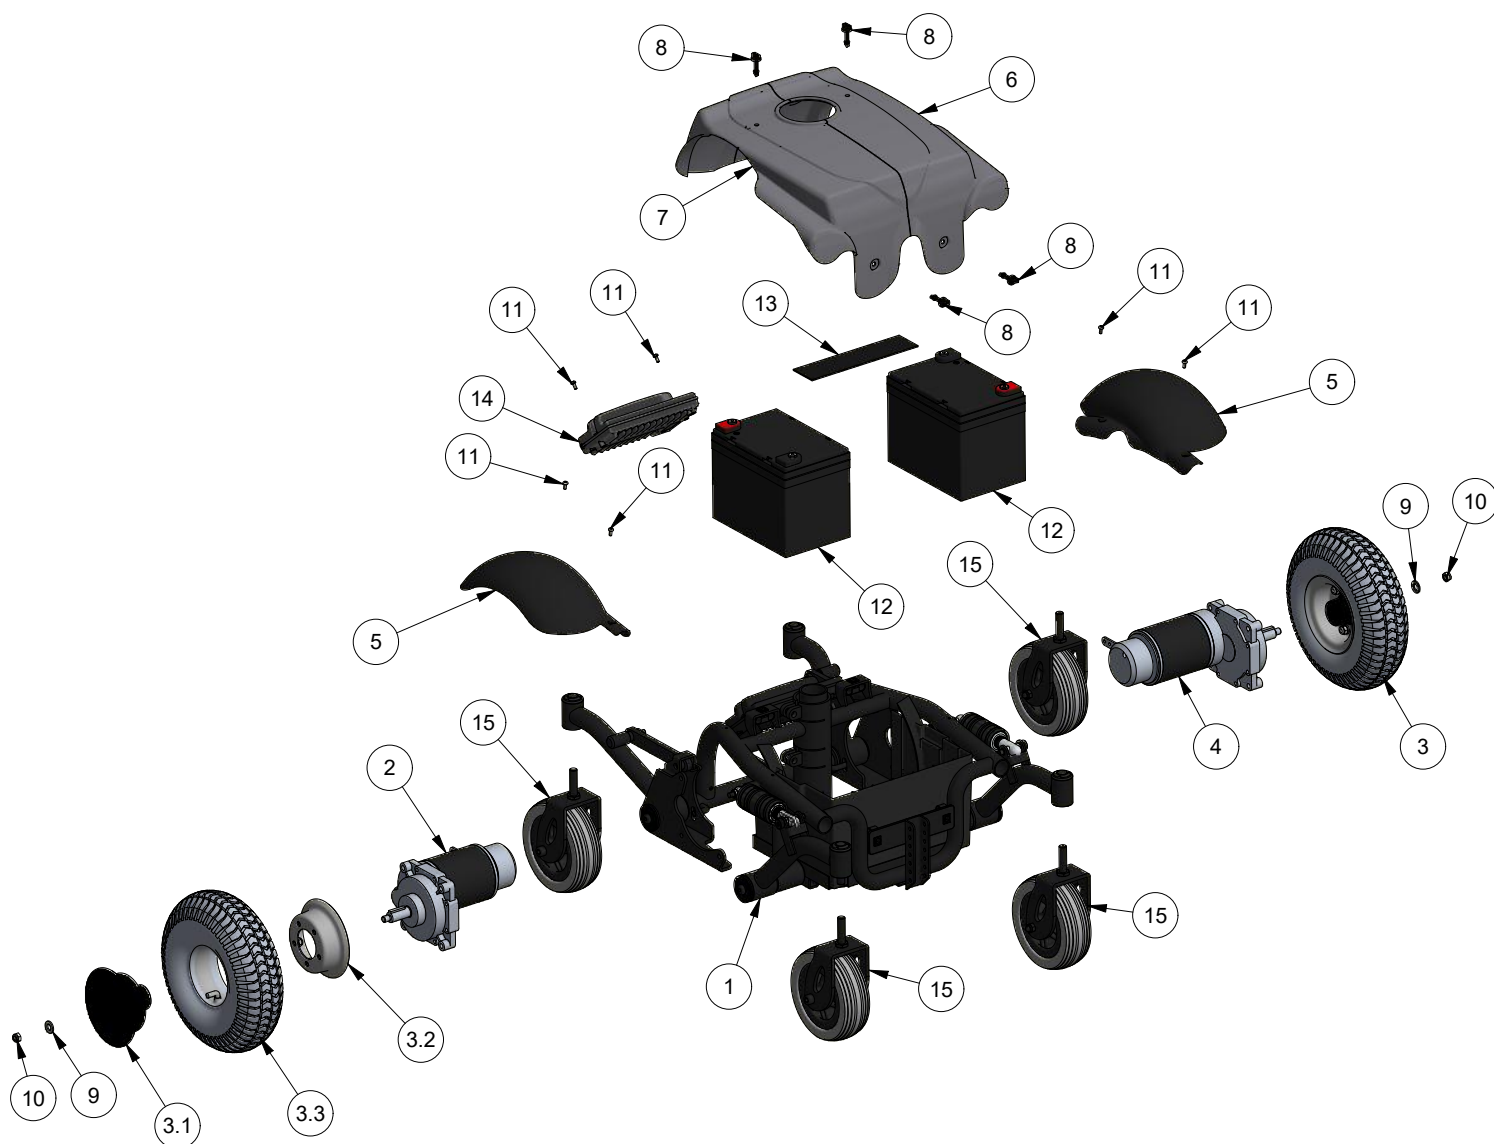

## VELA Blues 210 II A ALB Lav

Pos	Pcs	Beskrivelse	Description	Beschreibung	Stock no
1	1	Y-sæde 44x44	Y-seat 44x44 cm	Y-sitz 44x44 cm	06142620687
2	1	Nedklappelig armlæn Vs med armlænsstang	Foldable armrest Ls with armrest bar	Faltbare armlæne Ls mit Armlænestange	927980
3	1	Nedklappelig armlæn Hs med armlænsstang	Foldable armrest Rs with armrest bar	Faltbare armlæne Rs mit Armlænestange	927976
4	6	Skruer m/indv. 6-kt CH M6x25	Cylinder Head Cap Screw M6x25	Zylinderschrauben m/Innen 6-kt M6x25	8001206025
5	8	Skive	Washer	Scheibe	8802207
6	2	Håndskruer VELA 60 M10x25	Hand screw VELA 60 M10 x 25	Handschraube VELA 60 M10 x 25	900408
7	1	Armlænsbund Vs komplet Bæreplade 10/15	Armrest fixture Ls complete seat support 10/15	Armlæne halter Ls komplett Sitztrageplatte 10/15	928075
8	1	Armlænsbund Hs komplet Bæreplade 10/15	Armrest fixture Rs complete seat support 10/15	Armlæne halter Rs komplett Sitztrageplatte 10/15	928074
9	4	Skruer med indvendig sekskant cylindrisk hoved	Cylinder Head Cap Screw	Zylinderschrauben mit Innensechskant	8001206010
10	8	Skruer med indvendig sekskant cylindrisk hoved	Cylinder Head Cap Screw	Zylinderschrauben mit Innensechskant	8001206020
11	2	Armlæns pude 9x25 kpl	Armrest pad 9x25	Armlæne polster 9x25	15535003
12	1	Afd. rygbøjle Bæreplade 10/15 Ø17	Cover backrest seat support 10/15 Ø17	Abdeckung rügenreißel Sitztrageplatte 10/15	928102
13	1	Skiftegreb M8 x 16	Quick release M8 x16	Schnellspanner M8 x 16	928197
14.1	1	Rygafdækning ALB	Cover f/backrest ALB	Abdeckung f/Rückenlehne ALB	928203
14.2	1	Rygbøjle ALB TG500 kpl	Backrest stem ALB TG500 cpl	Rückenlehnsystem ALB TG500 cpl	928213
15	8	Afdækningsclips Ø14 6,5x16	Cover clips Ø14/Ø6,5 x 16	Titelclips Ø 14 / Ø6,5 x 16	928044
16	4	Dobbeltnit Ø7,5/Ø4 x 17,4 mm	Double rivet Ø7,5 / Ø4 x 17,4 mm	Doppel Niete Ø7,5 / Ø4 x 17,4 mm	927953
17	1	ALB ryg small øvre	ALB backrest small upper	ALB Rückenlehne kleiner Oberteil	72017612687
18	1	ALB ryg nedre	ALB backrest bottom	ALB Rückenlehne Unten	731027612687
19	1	Udløsergreb ALB komplet	Release handle ALB complete	Auslösergriff ALB komplett	927912
20	1	Silikon brik ALB	Silicone piece ALB	Silikonstück ALB	928204
21	3	Træskrue UH torx 3,5 x 16	Wooden screw UH torx 3,5 x 16	Holz Schraube torx 3,5 x 16	8010235016
22	8	Skruer m/indv. 6-kt CH	Cylinder Head Cap Screw	Zylinderschrauben m/Innensechskant	8001206016
23	1	Skruer 6-kt CH M6 x 30 mm	Cylinder Head Cap Screw M6 x 30 mm	Zylinderschrauben m/Innen 6-kant M6x30 mm	8001206030
24	2	Afstandsstykke ALB ryg Ø15/Ø8,5x7 mm	Distance piece ALB backrest Ø15/Ø8,5x7 mm	Distanzstück ALB Rückenlehne Ø15/Ø8,5x7 mm	928335
25	1	Afstandsskive Plast Ø20/Ø10x12	Distance piece plastic Ø20/Ø10x12	Distanzstück aus Kunststoff Ø20/Ø10x12	901157
26	7	Stor skive	Washer	Scheibe	8806206
27	1	Undervogn VELA Blues 210 u/fodplade	Powerbase VELA Blues 210 w/footrest	Unterteil VELA Blues 210 ohne Fußstütze	926595
28	1	Afdækning POM f/manuel fodstøtte	Cover POM f/manual footrest	Abdeckung POM f/manuelle Fußstütze	928623
29	1	Afstiver for sæderamme SW	Brace for the seat frame	Strebe für das Sitzgestell	926536
30	1	Inderrør 36 150 mm B100	Internal tube 36 150 mm B100	Innenrohr 36 150 mm B100	201701501
31	1	Yderrør 15 cm kpl	External tube F/ 15 cm lift	Außenrohr F/ 15 cm Lift	926471
32	1	MBL aktuator 150 mm 94H22BB1	MBL actuator 150 mm 94H22BB1	MBL Actuator 150 mm 94H22BB1	926470
33	2	Stor skive	Washer	Scheibe	8806208
34	1	Sikringskive udvendig 8 mm	Serrated Lock Washer 8 mm	SchlieBscheibe 8 mm	8804208
35	2	Skruer M8 x 45 CH FZB	Screw M8 x 45 CH FZB	Schrauben M8 x 45 CH FZB	8001208045
36	1	Styreboks PG VR2	Control unit PG VR2	Elektronik-einheit PG VR2	38661
37	1	Parallellbeslag inkl. monteringsbeslag	Swingaway bracket incl. mounting	Swingaway Halterung inkl. Montage	5000680
38	1	Manuel center fodstøtte	Manual center footrest	Manuelle Fußstütze	5000646
39	3	Skruer med indvendig sekskant halvrundt hoved	Hexagon Socket Button Head Screw	Innensechskant Rundkopfschraube	8003205010
40	1	Excenterskive til Blues210	Excentric washer for Blues 210	Exzenter Scheibe für Blues 210	928622
41	1	Ophæng til centerfodstøtte til Y/CY sæde	Bracket for center footrest for Y/CY seat	Beschlag für Centerfußstütze für Y/CY Sitze	929066
42	4	Møtrik	Hex Nut	Sechskantmutter	8901208
43	4	Skive	Washer	Scheibe	8802208
44	4	Skruer med indv. 6-kt cylindrisk hoved M8 x 20	Cylinder Head Cap Screw M8 x 20	Schrauben mit zylindrischen Kopf M8 x 20	8001208020
45	2	Skruer med indvendig sekskant cylindrisk hoved	Cylinder Head Cap Screw	Zylinderschrauben mit Innensechskant	8001208012
46	3	Skruer CH M6 x 12 mm	Cylinder Head Cap Screw M6 x 12 mm	Schraube CH M6 x 12 mm	8001206012
47	5	Skive	Washer	Scheibe	8802206
48	3	Møtrik	Hex Nut	Sechskantmutter	8901206
49	3	Gummipuffer Ø20/10 M6x18	Rubber buffer Ø20/10 M6x18	Gummikissen Ø20/10 M6x18	925130
50	1	Bæreplade 10-15 EI, BLUES, Hs, uden rotation	Seat support, 10-15 EI, BLUES, Rs, No rotation	Sitztrageplatte 10/15 EI, BLUES Rs, keine Rotation	1864229993030
51	1	Rygbøjle 30x14x2 teleskop ALB	Backrest arm 30x14x2 telescope ALB	Rügenreißel 30x14x2 teleskop ALB	928091