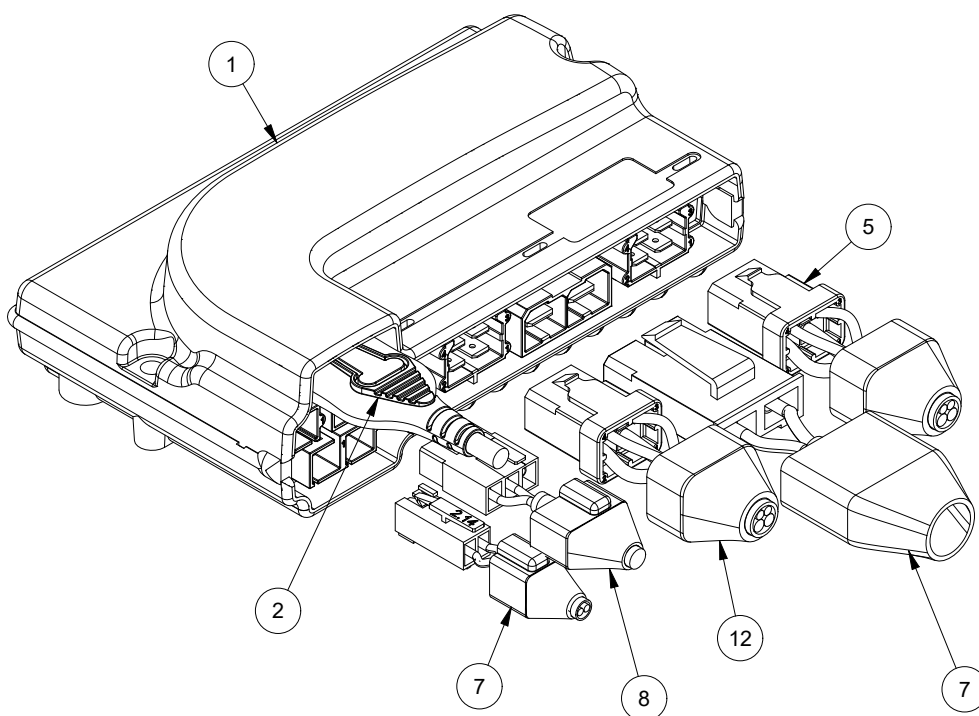

Pos	Pcs	Beskrivelse	Description	Beschreibung	Stock no
1	1	Effektboks PG VR2 60A-2Akt	Power box PG VR2 60A-2Akt	Power box PG VR2 60A-2Akt	38651
2	1	Bus kabel for styreboks VR2 1,0 m	BUS cable for Control Unit VR2 1,0 m	BUS kabel für Elektronik-Einheit VR2 1,0 m	925223
5	1	Motor 160W DC 24V Vs	Motor 160W DC 24V Ls	Motor 160W DC 24V Ls	926602
7	1	Motor 160W DC 24V Hs	Motor 160W DC 24V Rs	Motor 160W DC 24V Rs	926603
8	1	Kabel VR2 for EL-lift Sw med stik	Cable VR2 F/ el. lift Sw	Kabel VR2 F/ el. Lift Sw	927940
12	1	Kabel VR2 switch halv hast. Sw	Cable VR2 switch half speed Sw	Kabel VR2 Schalter halber Geschwindigkeit Sw	925577
7	1	Kabel VR2 effektbox - batteri	Cable VR2 power box - batteri	Kabel VR2 Power box - Batterie	926697