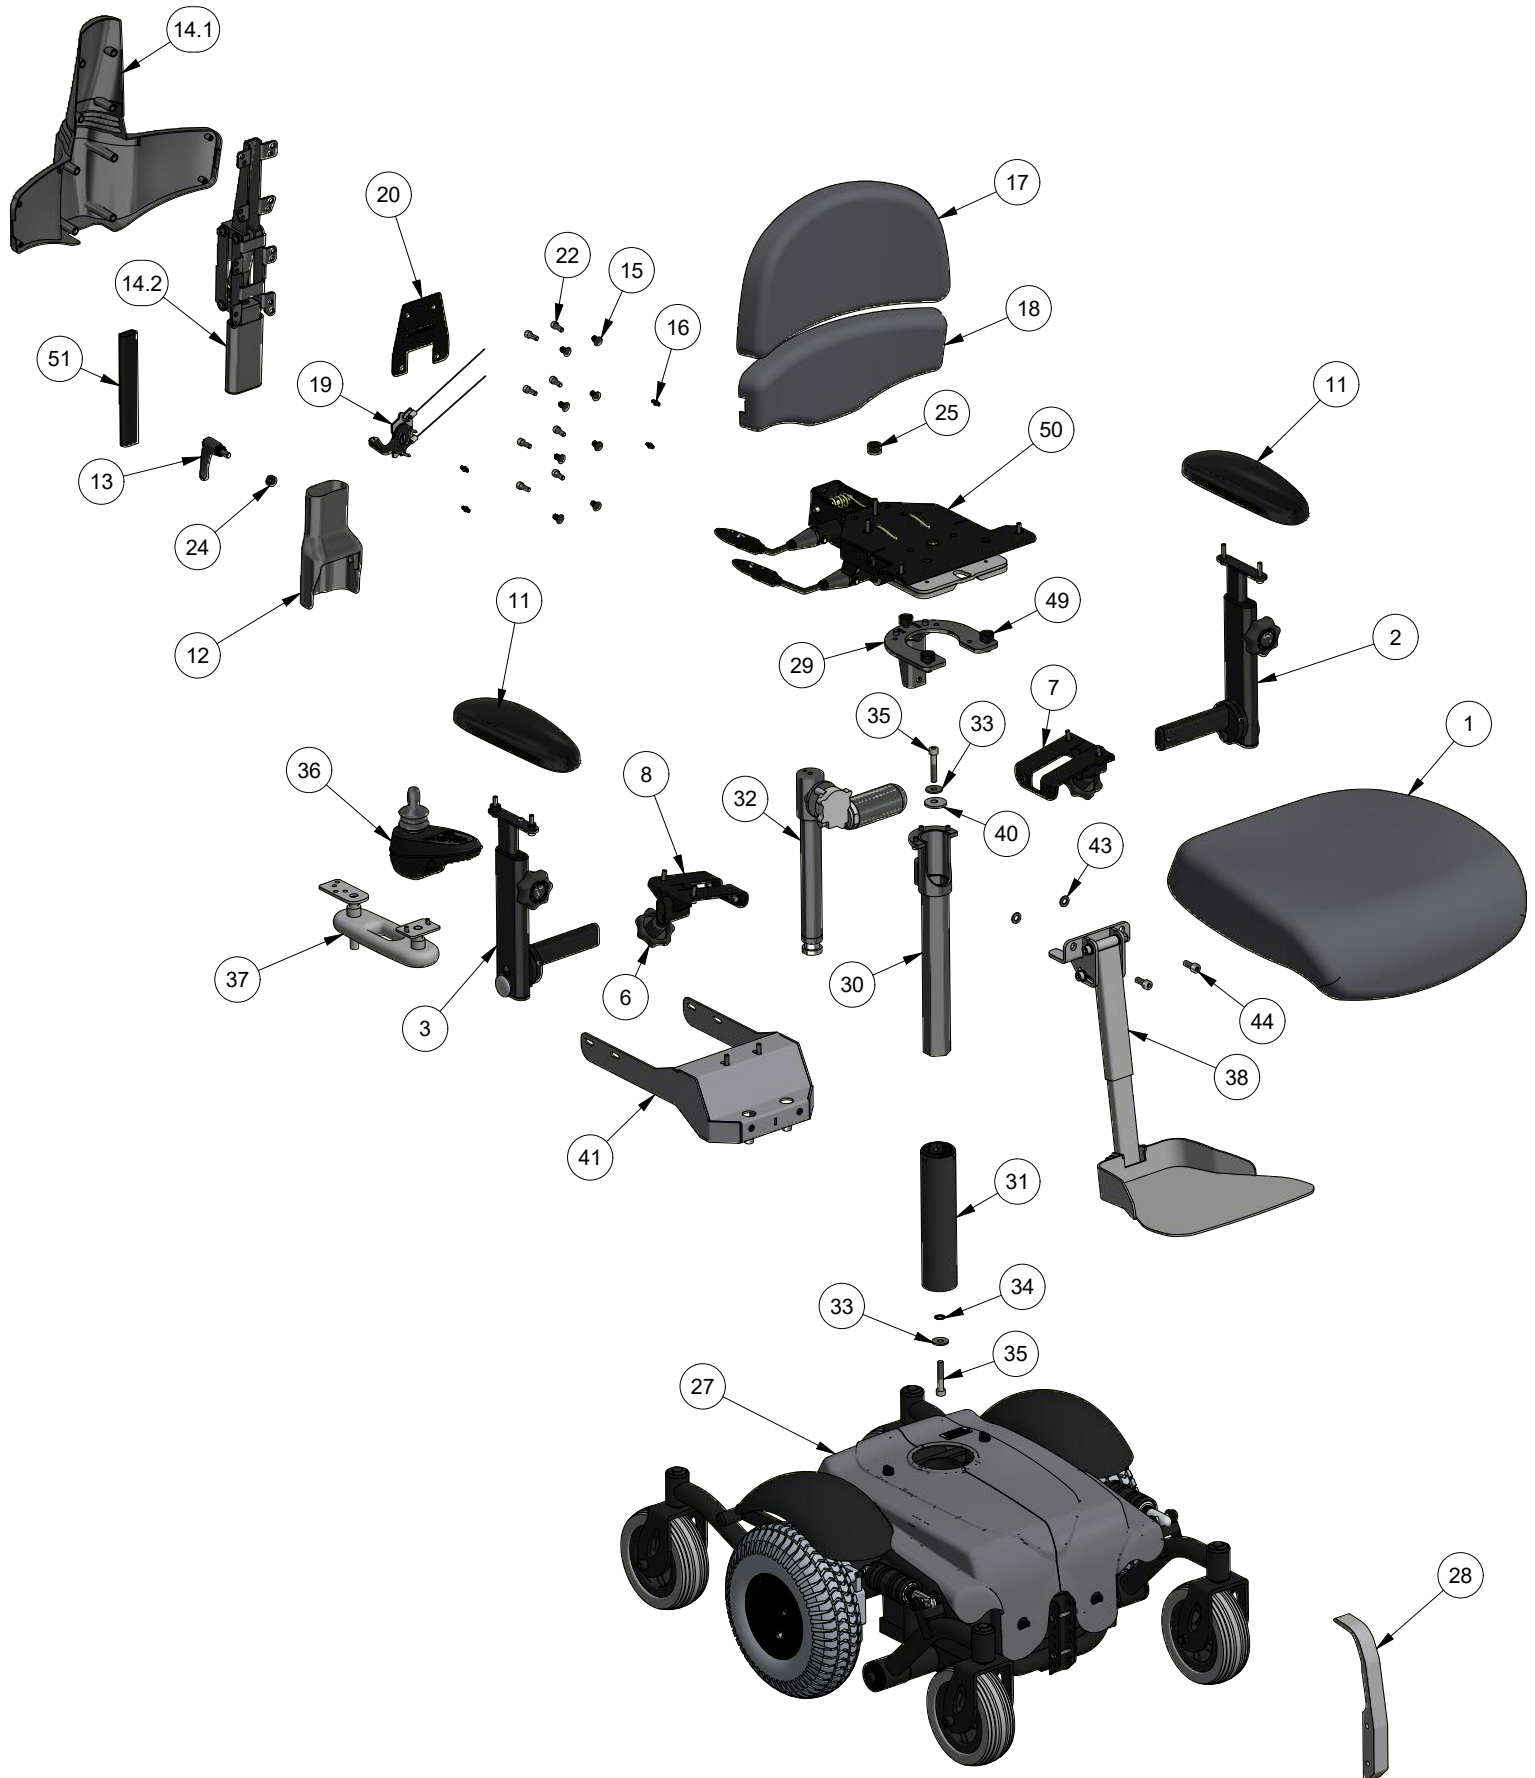

## VELA Blues 210 II A ALB Lav

Pos	Pcs	Beskrivelse	Description	Beschreibung	Stock no
1	1	Y-sæde 44x44	Y-seat 44x44 cm	Y-sitz 44x44 cm	06142620687
2	1	Nedklappelig armlæn Vs med armlænsstang	Foldable armrest Ls with armrest bar	Faltbare armlæne Ls mit Armlænestange	927980
3	1	Nedklappelig armlæn Hs med armlænsstang	Foldable armrest Rs with armrest bar	Faltbare armlæne Rs mit Armlænestange	927976
4	6	Skruer m/indv. 6-kt CH M6x25	Cylinder Head Cap Screw M6x25	Zylinderschrauben m/Innen 6-kt M6x25	8001206025
5	8	Skive	Washer	Scheibe	8802207
6	2	Håndskruer VELA 60 M10x25	Hand screw VELA 60 M10 x 25	Handschraube VELA 60 M10 x 25	900408
7	1	Armlænsbund Vs komplet Bæreplade 10/15	Armrest fixture Ls complete seat support 10/15	Armlæne halter Ls komplett Sitztrageplatte 10/15	928075
8	1	Armlænsbund Hs komplet Bæreplade 10/15	Armrest fixture Rs complete seat support 10/15	Armlæne halter Rs komplett Sitztrageplatte 10/15	928074
9	4	Skruer med indvendig sekskant cylindrisk hoved	Cylinder Head Cap Screw	Zylinderschrauben mit Innensechskant	8001206010
10	8	Skruer med indvendig sekskant cylindrisk hoved	Cylinder Head Cap Screw	Zylinderschrauben mit Innensechskant	8001206020
11	2	Armlæns pude 9x25 kpl	Armrest pad 9x25	Armlæne polster 9x25	15535003
12	1	Afd. rygbøjle Bæreplade 10/15 Ø17	Cover backrest seat support 10/15 Ø17	Abdeckung rügenreißel Sitztrageplatte 10/15	928102
13	1	Skiftegreb M8 x 16	Quick release M8 x16	Schnellspanner M8 x 16	928197
14.1	1	Rygafdækning ALB	Cover f/backrest ALB	Abdeckung f/Rückenlehne ALB	928203
14.2	1	Rygbøjle ALB TG500 kpl	Backrest stem ALB TG500 cpl	Rückenlehnsystem ALB TG500 cpl	928213
15	8	Afdækningsclips Ø14 6,5x16	Cover clips Ø14/Ø6,5 x 16	Titelclips Ø 14 / Ø6,5 x 16	928044
16	4	Dobbeltnit Ø7,5/Ø4 x 17,4 mm	Double rivet Ø7,5 / Ø4 x 17,4 mm	Doppel Niete Ø7,5 / Ø4 x 17,4 mm	927953
17	1	ALB ryg small øvre	ALB backrest small upper	ALB Rückenlehne kleiner Oberteil	72017612687
18	1	ALB ryg nedre	ALB backrest bottom	ALB Rückenlehne Unten	731027612687
19	1	Udløsergreb ALB komplet	Release handle ALB complete	Auslösergriff ALB komplett	927912
20	1	Silikon brik ALB	Silicone piece ALB	Silikonstück ALB	928204
21	3	Træskrue UH torx 3,5 x 16	Wooden screw UH torx 3,5 x 16	Holz Schraube torx 3,5 x 16	8010235016
22	8	Skruer m/indv. 6-kt CH	Cylinder Head Cap Screw	Zylinderschrauben m/Innensechskant	8001206016
23	1	Skruer 6-kt CH M6 x 30 mm	Cylinder Head Cap Screw M6 x 30 mm	Zylinderschrauben m/Innen 6-kant M6x30 mm	8001206030
24	2	Afstandsstykke ALB ryg Ø15/Ø8,5x7 mm	Distance piece ALB backrest Ø15/Ø8,5x7 mm	Distanzstück ALB Rückenlehne Ø15/Ø8,5x7 mm	928335
25	1	Afstandsskive Plast Ø20/Ø10x12	Distance piece plastic Ø20/Ø10x12	Distanzstück aus Kunststoff Ø20/Ø10x12	901157
26	7	Stor skive	Washer	Scheibe	8806206
27	1	Undervogn VELA Blues 210 u/fodplade	Powerbase VELA Blues 210 w/footrest	Unterteil VELA Blues 210 ohne Fußstütze	926595
28	1	Afdækning POM f/manuel fodstøtte	Cover POM f/manual footrest	Abdeckung POM f/manuelle Fußstütze	928623
29	1	Afstiver for sæderamme SW	Brace for the seat frame	Strebe für das Sitzgestell	926536
30	1	Inderrør 36 150 mm B100	Internal tube 36 150 mm B100	Innenrohr 36 150 mm B100	201701501
31	1	Yderrør 15 cm kpl	External tube F/ 15 cm lift	Außenrohr F/ 15 cm Lift	926471
32	1	MBL aktuator 150 mm 94H22BB1	MBL actuator 150 mm 94H22BB1	MBL Actuator 150 mm 94H22BB1	926470
33	2	Stor skive	Washer	Scheibe	8806208
34	1	Sikringskive udvendig 8 mm	Serrated Lock Washer 8 mm	SchlieBscheibe 8 mm	8804208
35	2	Skruer M8 x 45 CH FZB	Screw M8 x 45 CH FZB	Schrauben M8 x 45 CH FZB	8001208045
36	1	Styreboks PG VR2	Control unit PG VR2	Elektronik-einheit PG VR2	38661
37	1	Parallellbeslag inkl. monteringsbeslag	Swingaway bracket incl. mounting	Swingaway Halterung inkl. Montage	5000680
38	1	Manuel center fodstøtte	Manual center footrest	Manuelle Fußstütze	5000646
39	3	Skruer med indvendig sekskant halvrundt hoved	Hexagon Socket Button Head Screw	Innensechskant Rundkopfschraube	8003205010
40	1	Excenterskive til Blues210	Excentric washer for Blues 210	Exzenter Scheibe für Blues 210	928622
41	1	Ophæng til centerfodstøtte til Y/CY sæde	Bracket for center footrest for Y/CY seat	Beschlag für Centerfußstütze für Y/CY Sitze	929066
42	4	Møtrik	Hex Nut	Sechskantmutter	8901208
43	4	Skive	Washer	Scheibe	8802208
44	4	Skruer med indv. 6-kt cylindrisk hoved M8 x 20	Cylinder Head Cap Screw M8 x 20	Schrauben mit zylindrischen Kopf M8 x 20	8001208020
45	2	Skruer med indvendig sekskant cylindrisk hoved	Cylinder Head Cap Screw	Zylinderschrauben mit Innensechskant	8001208012
46	3	Skruer CH M6 x 12 mm	Cylinder Head Cap Screw M6 x 12 mm	Schraube CH M6 x 12 mm	8001206012
47	5	Skive	Washer	Scheibe	8802206
48	3	Møtrik	Hex Nut	Sechskantmutter	8901206
49	3	Gummipuffer Ø20/10 M6x18	Rubber buffer Ø20/10 M6x18	Gummikissen Ø20/10 M6x18	925130
50	1	Bæreplade 10-15 EI, BLUES, Hs, uden rotation	Seat support, 10-15 EI, BLUES, Rs, No rotation	Sitztrageplatte 10/15 EI, BLUES Rs, keine Rotation	1864229993030
51	1	Rygbøjle 30x14x2 teleskop ALB	Backrest arm 30x14x2 telescope ALB	Rügenreißel 30x14x2 teleskop ALB	928091