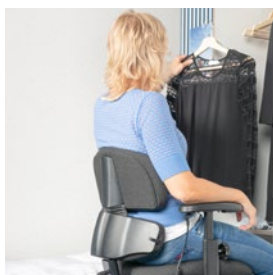

Bremsestang	Beskrivelse	Art.nr.	HMS art.nr.	Hjulsett dobbel hjulbane	Beskrivelse	Art.nr.	HMS art.nr.	
	std. lengde 39cm	J929023	323529		Hjulsett 4hjul	J928736	323531	
	regulerbar lengde 44-62cm	J929024	323530		Doble hjul med dobbel hjulbane som triller lett vil hjelpe bruker med å gå og svinge stolen.			
	regulerbar lengde 44-62cm m. T-grep	J929025	323531					
Forlenger til bremsestak er en fordel for brukeren ved høy sittehøyde, ved redusert kraft eller hvis brukeren har vanskelig for å nå en bremse med standard lengde.								
Hjulsett komplett inkl brems	Beskrivelse	Art.nr.	HMS art.nr.	Bremsesett for 4 hjulsbrems	Beskrivelse	Art.nr.	HMS art.nr.	
	2hjul + 2hjul m brems	J929006	323608		el-brems m mont kit	J929173	323524	
	4hjul m brems	J929007	323610		manuell brems komplett kit	J928757	323528	
	4hjul m el brems	J929008	323607		Sett for skifte fra 2 til 4-hjulsbrems. 4-hjulsbremse sikrer optimal bremsing på alle fire hjul, selv på ujevne overflater. Er godt egnet til brukere som er meget urolige, eller om stolen skal stå på et ujevnt underlag.			
Antitipp hjul	Beskrivelse	Art.nr.	HMS art.nr.	Antitippbøyle	Beskrivelse	Art.nr.	HMS art.nr.	
	foran 2stk kompl	J929151	323350		Antitippbøyle kompl m. mont. kit	J929121	323347	
	bak 2stk kompl	J929152	323349		Anti-tipp-bøyle gir stolen ekstra stabilitet, noe som er en fordel når stolen skal brukes til brukere med voldsomme bevegelser. Bøylene monteres bak på stolen og sikrer at stolen ikke kan velte bakover.			
	foran og bak 4stk kompl	J929153	323351					
Kjørebøyle høyde- vinkel- og dybdeinstillbar	Beskrivelse	Art.nr.	HMS art.nr.	Bord med feste nedfellbart	Beskrivelse	Art.nr.	HMS art.nr.	
	komplett m feste	J929345	323627		Bord b52xd40cm	J928749	323516	
	Kjørebøylen gir hjelperen god arbeidsstilling når det er behov for å transportere brukeren i stolen. Kjørebøylen er regulerbar i vinkel, høyde og dybde så den passer den som skyver stolen. Kjørebøylen kan enkelt avmonteres.				Bord b60xd49cm	J928750	323517	
					Nedfellbart bord i akryl med bøyle og oppheng. Er avtakbart og kan reguleres i høyde, dybde og bredde, slik at det passer til brukers sittestilling. Kan monteres i høyre eller venstre side. Bordet hviler på begge armlener når det er montert på stolen.			

Elektriske funksjoner

Se elektriske funksjoner på lift, tilt, rygg, brems, fremdrift og Utstigningshjelp her:

Side 37