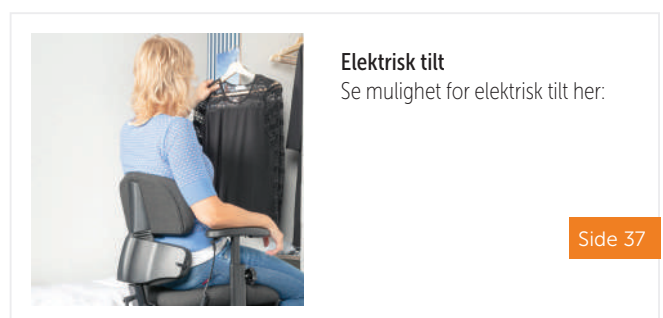

Et løst, vanntett inkontinestrekk i kunststoff til seter. Velegnet til brukere som søler mye eller ved inkontinens. Trekket er pustende, hygienisk og rengjøringsvennlig, og kan enkelt tas av og vaskes i vaskemaskin. Farge: svart

Setetrekk Contoursete	Beskrivelse	Art.nr.	HMS art.nr.	Inkontinestrekk Contoursete	Beskrivelse	Art.nr.	HMS art.nr.
	Setetrekk Contour liten b44xd44cm	J46T2422521	323770		inko Contour liten b44xd-44cm	J46T5422571	323748
	Setetrekk Contour medium b47xd47cm	J46T2423521	323772		inko Contour medium b47xd47cm	J46T5423571	323749
	Setetrekk Contour stor/ekstra stor b50xd50cm	J46T2424521	323774		inko Contour stor/ekstra stor b50xd50cm, sort	J46T5424571	323751

Et løst stofftrekk til setet som skåner stoltrekket mot slitasje og smuss. Trekket er pustende, hygienisk og rengjøringsvennlig, og kan enkelt tas av og vaskes i ullvask. Farge: svart

Et løst, vanntett inkontinestrekk i kunststoff til seter. Velegnet til brukere som søler mye eller ved inkontinens. Trekket er pustende, hygienisk og rengjøringsvennlig, og kan enkelt tas av og vaskes i vaskemaskin. Farge: svart

Montering av sete	Beskrivelse	Art.nr.	HMS art.nr.
	Mont sett f avtagelig sete	J102015	323638

4 stykk fingerskruer for montering av seter på VELA Tango 700-serien.

Elektrisk tilt

Se mulighet for elektrisk tilt her.