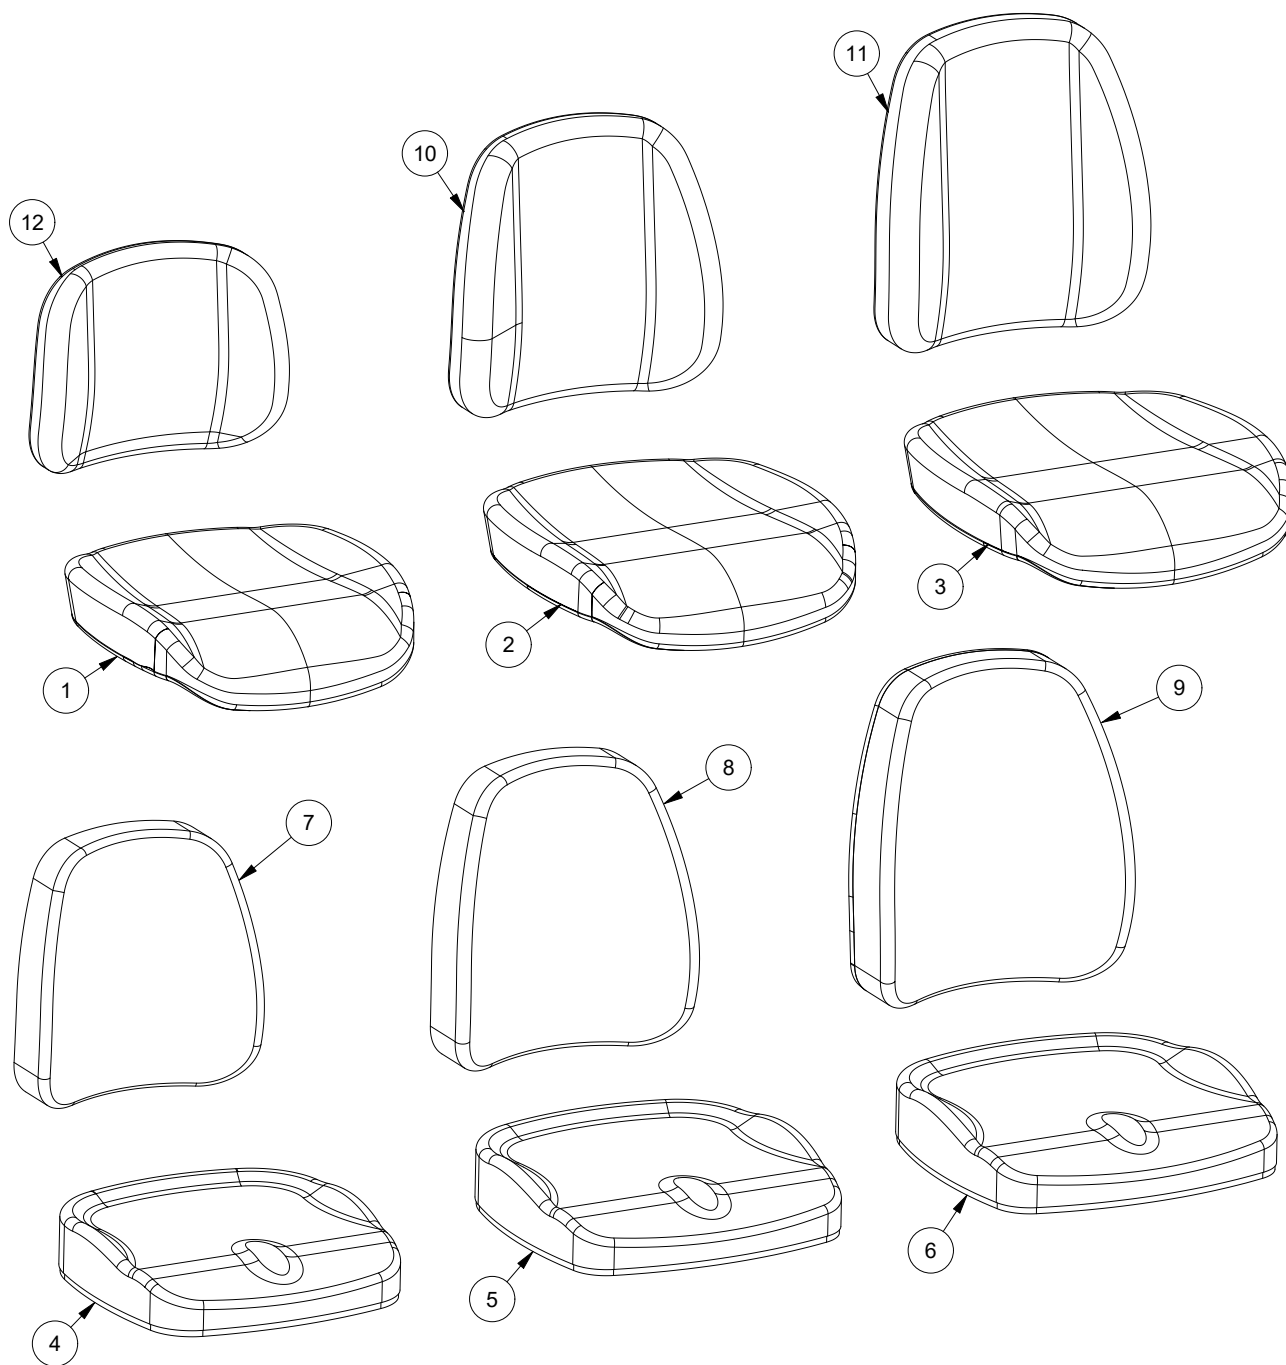

Pos	Pcs	Beskrivelse	Description	Beschreibung	Stock no
1	1	Sæde Active 44x44 cm,Main Line Plus mørkgrå	Seat Active 44x44 cm,Main Line Plus dark grey	Sitz Active 44x44 cm,Main Line Plus Dunkelgrau	771047920687
2	1	Sæde Active 47x47 cm,Main Line Plus mørkgrå	Seat Active 47x47 cm,Main Line Plus dark grey	Sitz Active 47x47 cm,Main Line Plus Dunkelgrau	771057920687
3	1	Sæde Active 49x49 cm,Main Line Plus mørkgrå	Seat Active 49x49 cm,Main Line Plus dark grey	Sitz Active 49x49 cm,Main Line Plus Dunkelgrau	771067920687
4	1	Sæde Contour 44x44,Main Line Plus mørkgrå	Seat Contour 44x44,Main Line Plus dark grey	Sitz Contour 44x44,Main Line Plus Dunkelgrau	771017956687
5	1	Sæde Contour 47x47,Main Line Plus mørkgrå	Seat Contour 47x47,Main Line Plus dark grey	Sitz Contour 47x47,Main Line Plus Dunkelgrau	771027956687
6	1	Sæde Contour 49x49,Main Line Plus mørkgrå	Seat Contour 49x49,Main Line Plus dark grey	Sitz Contour 49x49,Main Line Plus Dunkelgrau	771037956687
7	1	Ryg Contour B:36xH:38 cm, Main Line Plus mørkgrå	Backrest Contour B:36xH:38 cm, Main Line Plus dark grey	Rücken Contour B:36xH:38 cm, Main Line Plus Dunkelgrau	08T15122687
8	1	Ryg Contour B:39xH:43 cm, Main Line Plus mørkgrå	Backrest Contour B:39xH:43 cm, Main Line Plus dark grey	Rücken Contour B:39xH:43 cm, Main Line Plus Dunkelgrau	08T25122687
9	1	Ryg Contour B:41xH:48 cm, Main Line Plus mørkgrå	Backrest Contour B:41xH:48 cm, Main Line Plus dark grey	Rücken Contour B:41xH:48 cm, Main Line Plus Dunkelgrau	08T35122687
10	1	Ryg Active B:40xH:40 cm, Main Line Plus mørkgrå	Backrest Active B:40xH:40 cm, Main Line Plus dark grey	Rücken Active B:40xH:40 cm, Main Line Plus Dunkelgrau	08T55120687
11	1	Ryg Active B:40xH:45 cm, Main Line Plus mørkgrå	Backrest Active B:40xH:45 cm, Main Line Plus dark grey	Rücken Active B:40xH:45 cm, Main Line Plus Dunkelgrau	08T65120687
12	1	Ryg Active B:38xH:30 cm, Main Line Plus mørkgrå	Backrest Active B:38xH:30 cm, Main Line Plus dark grey	Rücken Active B:38xH:30 cm, Main Line Plus Dunkelgrau	08T45120687

Stock no. is shown for standard upholstery. For other alternatives contact VELA