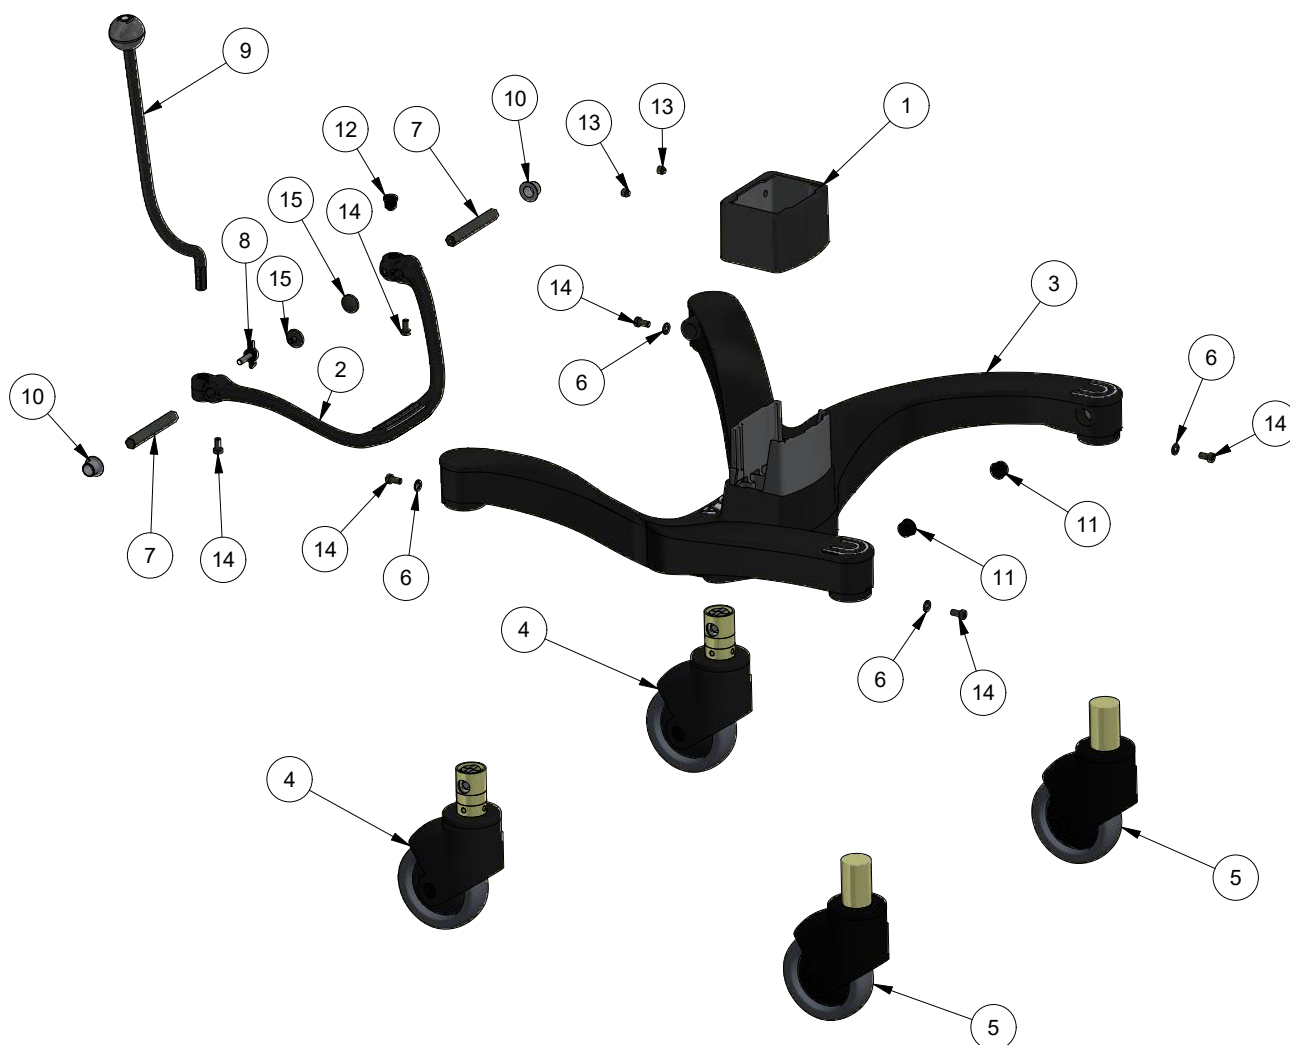

VELA Tango 700

Pos	Pcs	Beskrivelse	Description	Beschreibung	Stock no
1	2	Armlænsstang indst. 193 mm m/knopfjeder	Armrest tube adj. 193 mm	Armlehnenstange einstellbar 193 mm	928693
2	1	Sædeplade T700	Seat plate T700	Sitzplatte T700	928691
2.1	2	Bøsning f/ breddejust. armlæn	Bushing f/width adj. armrest	Buchse für breitenverst. der Armlehnen	928692
2.2	2	Vingeskrue M8x20 mm	Wing screw M8x20 mm	Flügelschraube M8x20 mm	928606
3	2	Armlæn symmetrisk, T700	Armrest symmetrical T700	Armrest symmetrisch T700	928694
3.1	1	Vingeskrue M8x20 mm	Wing screw M8x20 mm	Flügelschraube M8x20 mm	928606
4	1	Rygbøjle teleskopryg 240 mm	Backrest arm f/telescope back 240 mm	Rückenbügel 240 mm, Teleskop-Rücken	928086
5	1	Underlag ryghængsel u/stop, sort	Base f. backrest hinge wo/stop	Unterlage f. Rückenscharnier ohne stop	926636
5.1	1	Lås f. ryghængsel, sort	Lock for backrest hinge, black	Verschluss für Rückenbefestigung, Schwarz	926638
6	2	Armlæns pude symmetrisk, P.U. pude 9x25 cm	Armrest pillow, P.U. 9x25 cm, black	Armlehnkissen, P.U. 9x25 cm, Schwarz	15535003
7	5	Plan Skive DIN 125A, 8 mm Galvaniseret	Washer, Ø8 mm, DIN125A	Scheibe, Ø8 mm, DIN125A	8802208
8	6	O-ring Ø15 x 2,5	O-ring Ø15 x 2,5	O-ring Ø15 x 2,5	928701
9	1	Aksel 8x85,5 mm	Axle Ø8x86 mm for backrest bracket	Achse Ø8x86 mm für Rücklehne haltering	923284
10	2	Gummipakning t. underlag	Rubber disc to base for backrest hinge	Gummicheibe für Unterlag Rückenscharnier	926585
11	4	Vingeskrue M6x20 mm	Wing screw M6x20 mm	Flügelschraube M6x20 mm	928674
12	2	Knopfjeder f/ 10 mm rør. 6 mm stift	Pop-out spring f/10 mm tube, 6 mm pin	Druckfeder f/10 mm Rohr, 6 mm Stift	923362
13	1	Bæreplade mont. m/ betj.greb Bæreplade 10-15 Gas, Hs	Seat Support fitted w/ handles 10-15 Gas, Rs	Trageplatte m/ Auslöserhebeln 10-15 Gas, Rs	18632373723030
14	2	Bøsning f/gas	Bushing for gas spring	Buchse für Gasfeder	928656
15	1	Cover f/gas, bund, 150 mm	Cover f/gas, bottom, 150 mm	Abdeckung für Gas, unten, 150 mm	928688
16	1	Bøsning f/gas f/afstivning	Bushing for gas spring f/bracing	Buchse für Gasfeder f/Verspannung	928709
17	1	Stel m. hjul & bremse, bremsestang Hs og fodbremse	Frame with wheels, hand- and footbrake	Untergestell m/Rollen, Hand- und Fussbremse	427526596990700
18	1	Låsetap f. ryghængsel, sort	Locking Pin f. backrest hinge, black	Sicherungsstift für Rückenbefestigung, Schwarz	926637
19	1	Kobling f. teleskopryg, L=265 bæreplade 10/15	Fitting f/telescope back, L=265, Seat support 10/15	Kupplung für Teleskop Rück, L=265, Rückenbügel 10/15	928090
20	1	Afdækning f. rygbøjle u/hul, teleskopryg	Cover f. backrest arm on telescope back	Abdeckung f/Rückenbügel, Teleskop-Rücken	928087
21	1	Cover f/gas, Hs, 150 mm	Cover f/gas, Rs, 150 mm	Abdeckung für Gas, Rs, 150 mm	928679
22	1	Cover f/gas, Vs, 150 mm	Cover f/gas, Ls, 150 mm	Abdeckung für Gas, Ls, 150 mm	928680
23	4	Skrue m/indv 6kt cyl. h lav, Galv, M6x16 mm	Screw M6x16 mm	Schraube M6x16 mm	8013206016
24	10	Skrue m/indv 6kt cyl. h lav, Galv/Zink sort, M6x12	Screw M6x12 mm, black	Schraube M6x12 mm, Schwarz	8013806012
25	8	Plan Skive DIN 125A, 6 mm Sort galv/ zink	Washer, Ø6 mm, DIN125A	Scheibe, Ø6 mm, DIN125A	8802806
26	2	Plan Skive DIN 125A, 5 mm Galvaniseret	Washer, Ø5 mm, DIN125A	Scheibe, Ø5 mm, DIN125A	8802205
27	2	Bolt m/indv 6kt cylindr hoved M5x16 mm	Screw M5x16mm DIN912	Schraube M5x16mm DIN912	8001205016
28	1	Udløsergreb komplet med wire m/piktogram f/under sædet	Release handle complete w/wire Tango 500/700	Auslösergriff Komplett m/wire Tango 500/700	928110
29	2	Stor skive DIN 9021, 6 mm Galvaniseret	Washer, Ø6 mm, DIN 9021-6	Scheibe 6 mm DIN9021-6	8806206
30	4	Bolt m/indv 6kt cylindr hoved M8x16 mm	Screw M8x16mm DIN912	Schraube M8x16mm DIN912 Zylinderschr. m/Innensechs	8001208016
31	1	Vingeskrue M8x16 mm	Wing screw M8x16 mm	Flügelschraube M8x16 mm	928990
32	2	Bolt m/indv 6kt DIN 912 M5x10 mm	Screw M5x10 mm DIN912	Schraube M5x10 mm DIN912	8001205010
33	2	DIN 912 - M8 x 12	DIN 912 - M8 x 12	DIN 912 - M8 x 12	8001608012
34	1	Gasfjeder UNI m/konus og greb m/wire, 350 N, 150 mm	Gas spring UNI w/cone and wire - 350 N 150 mm	Gasfeder UNI m/Konus und Draht - 350 N, 150 mm	928884/929147
35	1	Sæde Active (B:44xD:44 cm), Main Line Plus mørkgrå	Seat Active (W:44xD:44 cm), Main Line Plus dark grey	Sitz Active (B:44xT:44 cm), Main Line Plus Dunkelgrau	771047920687
36	1	Ryg Active (B:38xH:30 cm), Main Line Plus mørkgrå	Backrest Active (W:38xH:30 cm), Main Line Plus dark grey	Rücken Active (B:38xH:30 cm), Main Line Plus Dunkelgrau	08T45120687