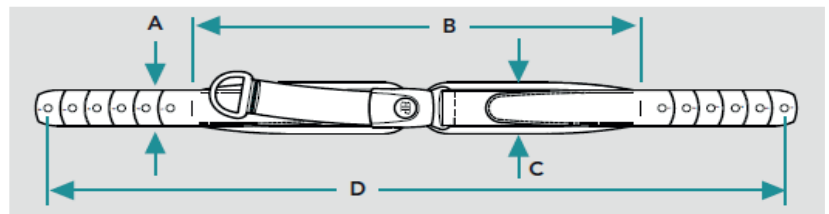

*Se størrelsesguide side 43

Belte & Størrelsesguide

Seleføring Sett	Beskrivelse	Art.nr.	HMS art.nr.	Belte Universal	Beskrivelse	Art.nr.	HMS art.nr.
	15cm sett	G5001674	304109		universal, etter beskr.	G7000606	304121
	20cm sett	G5001675	304110		Belte universal etter beskrivelse.		
Seleføring for skuldersele, sett.							
Monteringssett For belte	Beskrivelse	Art.nr.	HMS art.nr.	Forlenger høyt feste for hoftebelte	Beskrivelse	Art.nr.	HMS art.nr.
flat  m/klemlås 	flat 1,5" (4 cm)	G5001657	304244		Forlenger	G5001295	304257
	flat 2" (5 cm)	G5001658	304245		Forlenger høyt bakovervendt feste for hoftebelte.		
	flat 1" (2,5 cm)	G5001659	304243				
	m/klemlås 1,5" (4 cm)	G5001660	304247				
	m/klemlås 2" (5 cm)	G5001661	304248				
m/klemlås 1" (2,5 cm)	G5001662	304246					
Monteringssett for belte.							

2-punkts hoftebelte Evoflex

Størrelse	A	B	C	D
l163 br38, liten	2,5 cm	38 cm	5 cm	63 cm
l176 br46, medium	4 cm	46 cm	5,5 cm	76 cm
l196 br62, stor	5 cm	62 cm	7 cm	96 cm

2- og 4-punkts hoftebelte Trykkلاس & Flylås