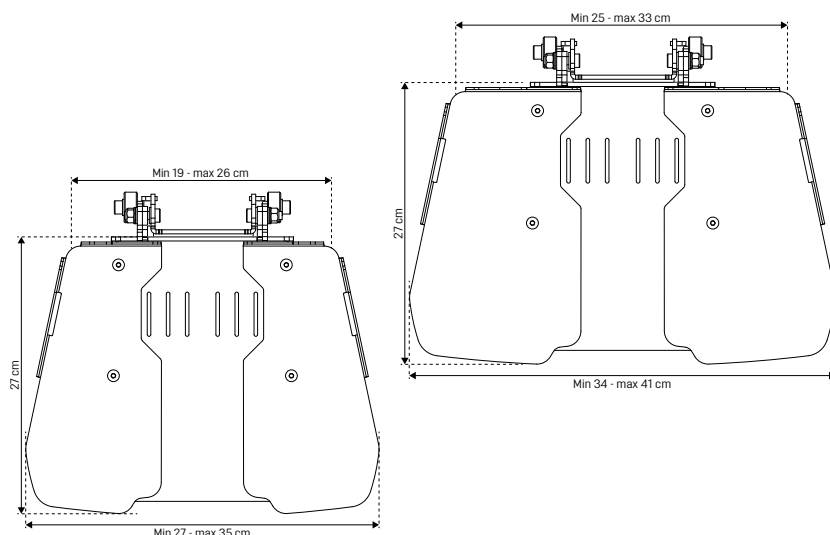

Sentermontert el-benstøtte

Dimensjoner, bredderegulerbar

Modell	Art. nr	HMS art.nr.	Bredde bak	Bredde foran
Liten	G5001548	303791	Min: 188 mm Max: 264 mm	Min: 270 mm Max: 348 mm
Stor	G5001549	303794	Min: 251 mm Max: 326 mm	Min: 335 mm Max: 410 mm