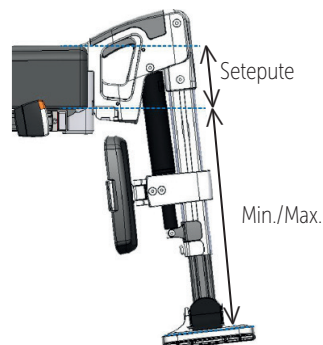

Størrelsesguide for benstøtter

Sidehengte benstøtter

Høydemål

Utgave/modell	Komfort (El og manuell)	Standard
Standard	Min: 280 mm Max: 443 mm	Min: 270 mm Max: 430 mm
Kort	Min: 213 mm Max: 363 mm	Min: 213 mm Max: 370 mm

Høyde på setepute legges till. Standardpute (Anatomic 2) er 75 mm