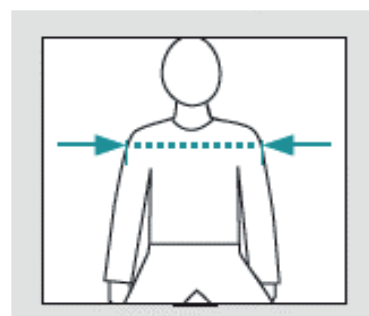

Skuldersele

Størrelse	skulderbredde
ekstra liten	24-28 cm
liten	28-33 cm
medium	33-41 cm
stor	41-48 cm