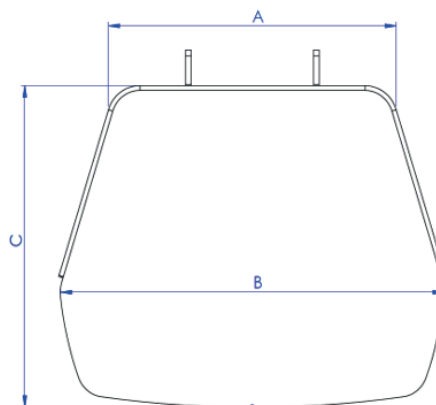

Størrelsesguide for benstøtter

Sidehengte benstøtter

Høydemål

Utgave/modell	Komfort (El og manuell)	Standard
Standard	Min: 280 mm Max: 443 mm	Min: 270 mm Max: 430 mm
Kort	Min: 213 mm Max: 363 mm	Min: 213 mm Max: 370 mm

Høyde på setepute legges till. Standardpute (Anatomic 2) er 75 mm

Sentermontert benstøtte

Høydemål

Utgave/modell	Elektrisk	Manuell
Standard	Min: 280 mm Max: 375 mm	Min: 265 mm Max: 375 mm
Kort	Min: 230 mm Max: 325 mm	Min: 210 mm Max: 325 mm

Høyde på setepute legges till. Standardpute (Anatomic 2) er 75 mm

Sentermontert el-benstøtte

Dimensjoner

Modell	Art. nr	HMS art.nr.	Dimensjoner		
			A	B	C
Advanced	G5001190	303786	24 cm	34 cm	27,5 cm
Slimline	G5001192	303785	18 cm	26,5 cm	27,5 cm
XXL	G5001194	303798	34 cm	44 cm	26,5 cm
Delt fotplate	G5001306	303775	11 cm	17 cm	26,5 cm