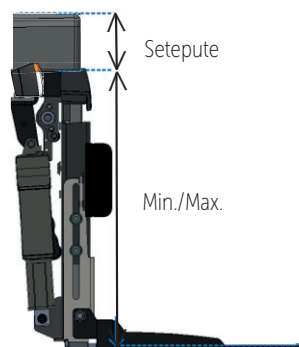

Sentermontert benstøtte

Høydemål

Utgave/modell	Elektrisk	Manuell
Standard	Min: 280 mm Max: 375 mm	Min: 265 mm Max: 375 mm
Kort	Min: 230 mm Max: 325 mm	Min: 210 mm Max: 325 mm

Høyde på setepute legges till. Standardpute (Anatomic 2) er 75 mm