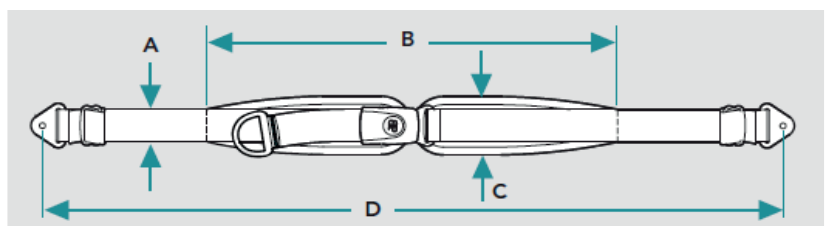

2- og 4-punkts hoftebelte Trykkلاس & Flylås

Størrelse	A	B	C	D
l130 br36, liten	4 cm	36 cm	5,5 cm	130 cm
l142 br46, medium	4 cm	40 cm	5,5 cm	142 cm
l155 br62, stor	4 cm	46 cm	5,5 cm	142 cm
l206 br82, x-stor	5 cm	62 cm	7 cm	155 cm