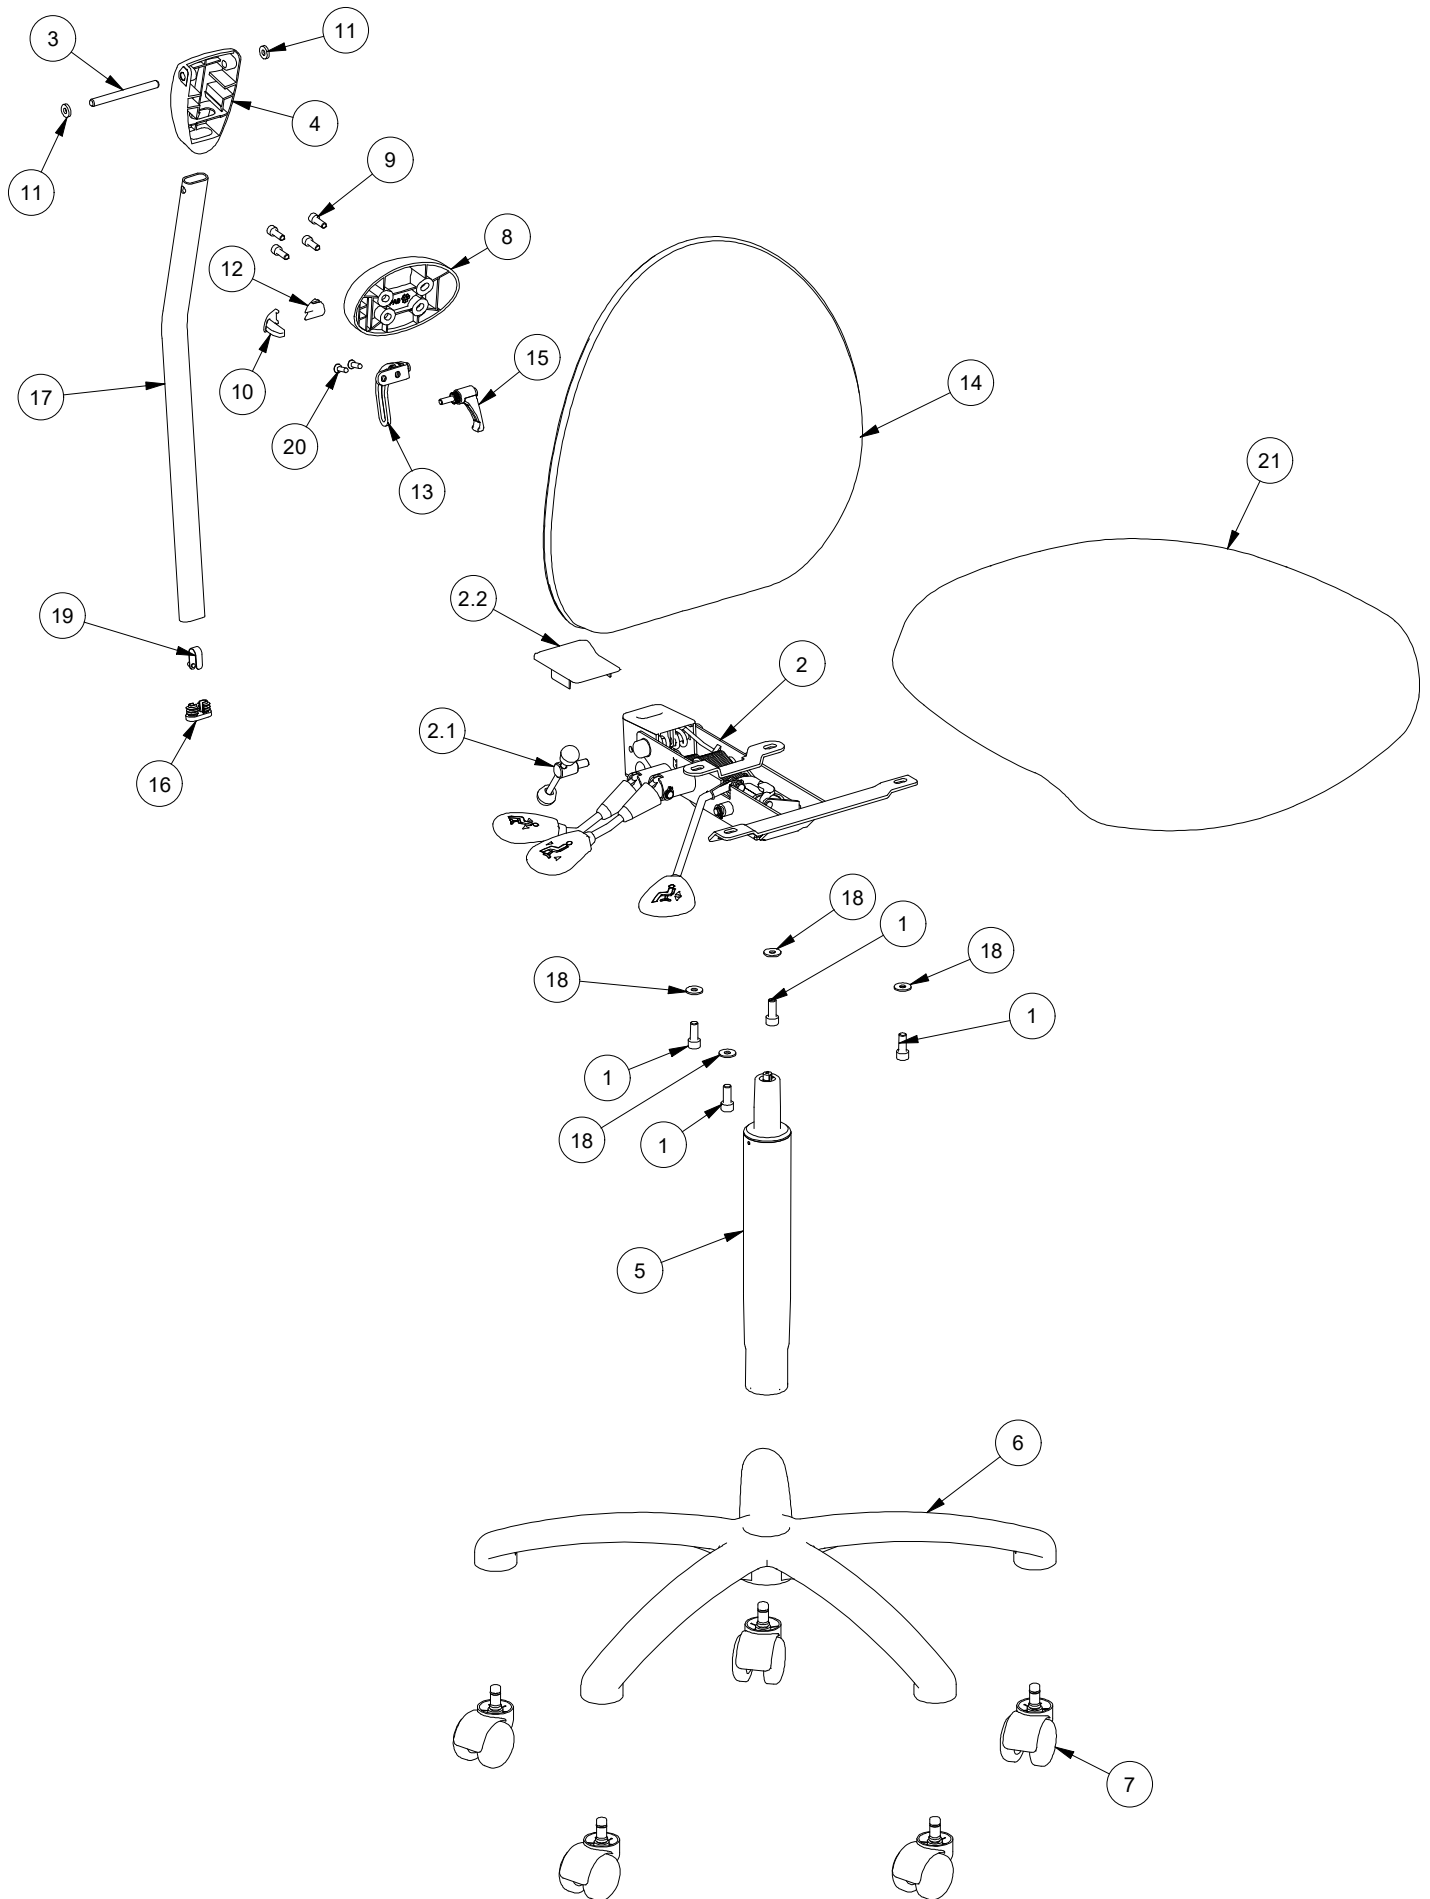

VELA Latin 200

Pos	Pcs	Beskrivelse	Description	Beschreibung	Stock no
1	4	Skruer M8x20	Screw M8 x 20	Schrauben M8 x 20	8001208020
2	1	Bærelplade 21.3 Hs åben rotation	Seat support 21.3 Rs free rotation	Sitztrageplatte 21.3 Rs freier rotation	18722130993030
2.1	1	Spændegreb f/højdejust. af ryg	Clamping handle f/backrest adj.	Spanngriff f/Höhen verst.Rückenlehne	929767
2.2	1	Rygafdækning konsol	Backrest console cover	Rück abdeckung	928890
3	1	Aksel 8x85,5 mm	Axle Ø8x86 mm for backrest bracket	Achse Ø8x86 mm für Rücklehne halterung	923284
4	1	Ryghængsel sort	Backrest hinge black	Rückenscharnier Schwarz	925138
5	1	Gasfjeder chrome yderrør 300 N 200 mm	Gascolumn 300N, 200 mm, chrome	Gasfedersäulen 300 N, 200 mm, chrom	091030200
6	1	Alu fod type 3, Blank alu., N/	Alu frame w/o Castors	Alu Untergestell ohne Rollen	030329999
7	5	Hjul Dobb. 2, blødt m/ 11x20, 50 mm sort	Wheel soft 50 mm black	Rollen weich 50 mm Schwarz	013202
8	1	Underlag ryghængsel u/stop	Plate part for Hinge without stop	Aufnahme f/ Scharniere ohne Stopf	926636
9	4	Skrue M6x16 CH DIN 912	Screw M6x16 CH DIN 912	Schrauben M6x16 CH DIN 912	8001206016
10	1	Låsetap f. ryghængsel, sort	Locking Pin f. backrest hinge, black	Sicherungsstift für Rückenbefestigung	926637
11	2	Gummipakning t. underlag	Rubber disc to base for backrest hinge	Gummicheibe Unterlag Rückenscharnier	926585
12	1	Lås f. ryghængsel, sort	Lock for backrest hinge, black	Verschluss für Rückenbefestigung	926638
13	1	Vinkelrigle 22 komplet	Angle bracket 22 complete	Befestigungswinkel 22 komplett	923319
14	1	CY-ryg 43x45 Bore R.2CY komplet	Backrest CY 43 x 45 complete	Rücken CY 43 x 45 komplet	08495220693
15	1	Skiftegreb ERX.44 p-M6x16	Leaver for adjustment M6x16	Schalthebel Anpassung M6x16	921631
16	1	Rørben 15x30 mm flad-oval m/hak	Plug 15x30 mm	Stöpsel 15x30 mm	925890
17	1	Rygbøjle 22 v.54 520 mm	Backrest Arm 22 v. 54 520 mm	Rückenbügel 22 v. 54 520 mm	07347
18	4	Stor skive DIN 9021, 6 mm Galvaniseret	Washer, Ø6 mm, DIN 9021-6	Scheibe 6 mm DIN9021-6	8806206
19	1	Knopfjeder f/ 10 mm rør. 6 mm stift	Pop-out spring f/10 mm tube, 6 mm pin	Druckfeder f/10 mm Rohr, 6 mm Stift	923362
20	2	Træskruer torx UH 5x20 mm galv	Wooden screw torx 5x20 mm galv	Holzschrauben torx 5x20 mm galv	8010250020
21	1	CY-sæde 47x49 komplet Bore 21CY Combi	Seat CY 47x49 complete	Sitz CY 47x49 komplet	06152812693