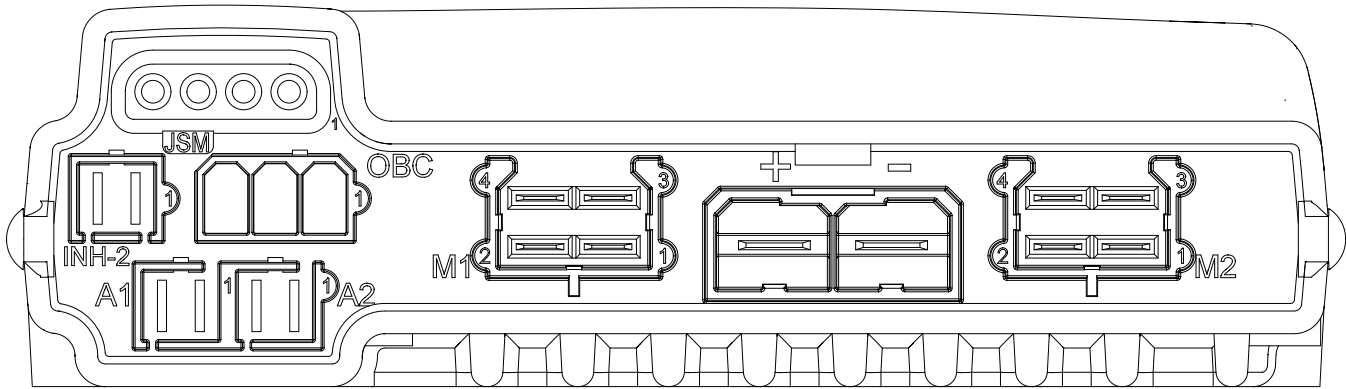

Pos	Pcs	Beskrivelse	Description	Beschreibung	Stock no
1	1	Effektboks PG VR2 60A-2Akt	Power box PG VR2 60A-2Akt	Power box PG VR2 60A-2Akt	38651
2	1	Bus kabel for styreboks VR2 1,0 m	BUS cable for Control Unit VR2 1,0 m	BUS kabel für Elektronik-Einheit VR2 1,0 m	925223
3	1	Styreboks VR2	Control Unit PG VR2	Elektronik-Einheit PG VR2	38661
4	1	Skærmkabel polyester Ø 20 mm	Monitor Cable polyester Ø 20 mm	Monitorkabel Polyester Ø 20 mm	924558
5	1	Motor 160W DC 24V Vs	Motor 160W DC 24V Ls	Motor 160W DC 24V Ls	926602
6.1	2	Sikring 40A 32V	Fuse 40A 32V	Sicherung 40A 32V	922028
7	1	Motor 160W DC 24V Hs	Motor 160W DC 24V Rs	Motor 160W DC 24V Rs	926603
8	1	Kabel VR2 for EL-lift Sw med stik	Cable VR2 F/ el. lift Sw	Kabel VR2 F/ el. Lift Sw	927940
9	1	MBL aktuator LL.24V 150 mm	MBL actuator LL.24V 150 mm	MBL Actuator LL.24V 150 mm	926470
10	2	Batteri Blues 210 12V 33Ah	Battery Blues 210 12V 33Ah	Batteri Blues 210 12V 33Ah	926594
11	1	Lader PC Classic 24V 8A	Charger PC Classic 24V 8A	Ladegerät PC Classic 24V 8A	925562
12	1	Kabel VR2 switch halv hast. Sw	Cable VR2 switch half speed Sw	Kabel VR2 Schalter halber Geschwindigkeit Sw	925577

Power module VR2		
Output	Pin	Wire
1 Control box	1	-
	2	-
	3	-
	4	-
INH-2 Inhibit 2	1	White
	2	Black
OBC Inhibit 3	1	-
	2	White
	3	Black
A1 Actuator	1	Brown
	2	Blue
A2 Actuator	1	Brown
	2	Blue
M1 Motor Ls	1	Red
	2	Black
	3	White
	4	White
+ - Power	-	Black
	+	Red
M2 Motor Rs	1	Red
	2	Black
	3	White
	4	White