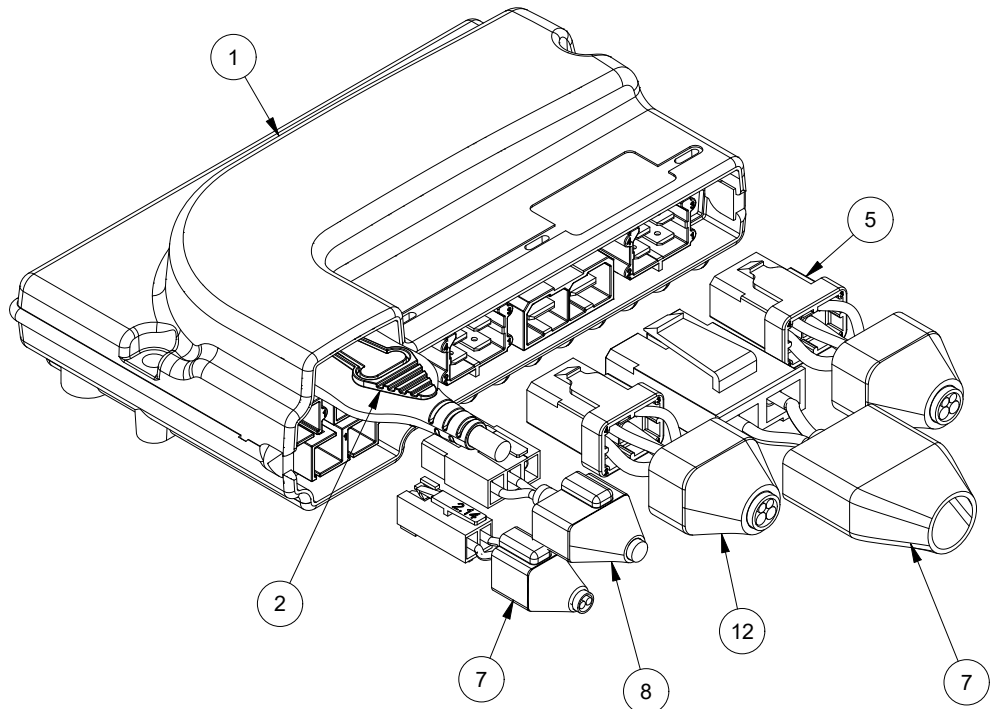

Pos	Pcs	Beskrivelse	Description	Beschreibung	Stock no
1	1	Effektboks PG VR2 60A-2Akt	Power box PG VR2 60A-2Akt	Power box PG VR2 60A-2Akt	38651
2	1	Bus kabel for styreboks VR2 1,0 m	BUS cable for Control Unit VR2 1,0 m	BUS kabel für Elektronik-Einheit VR2 1,0 m	925223
3	1	Styreboks VR2	Control Unit PG VR2	Elektronik-Einheit PG VR2	38661
4	1	Skærmkabel polyester Ø 20 mm	Monitor Cable polyester Ø 20 mm	Monitorkabel Polyester Ø 20 mm	924558
5	1	Motor 160W DC 24V Vs	Motor 160W DC 24V Ls	Motor 160W DC 24V Ls	926602
6.1	2	Sikring 40A 32V	Fuse 40A 32V	Sicherung 40A 32V	922028
7	1	Motor 160W DC 24V Hs	Motor 160W DC 24V Rs	Motor 160W DC 24V Rs	926603
8	1	Kabel VR2 for EL-lift Sw med stik	Cable VR2 F/ el. lift Sw	Kabel VR2 F/ el. Lift Sw	927940
9	1	MBL aktuator LL.24V 150 mm	MBL actuator LL.24V 150 mm	MBL Actuator LL.24V 150 mm	926470
10	2	Batteri Blues 210 12V 33Ah	Battery Blues 210 12V 33Ah	Batteri Blues 210 12V 33Ah	926594
11	1	Lader PC Classic 24V 8A	Charger PC Classic 24V 8A	Ladegerät PC Classic 24V 8A	925562
12	1	Kabel VR2 switch halv hast. Sw	Cable VR2 switch half speed Sw	Kabel VR2 Schalter halber Geschwindigkeit Sw	925577

Power module VR2		
Output	Pin	Wire
1 Control box	1	-
	2	-
	3	-
	4	-
INH-2 Inhibit 2	1	White
	2	Black
OBC Inhibit 3	1	-
	2	White
	3	Black
A1 Actuator	1	Brown
	2	Blue
A2 Actuator	1	Brown
	2	Blue
M1 Motor Ls	1	Red
	2	Black
	3	White
	4	White
+ - Power	-	Black
	+	Red
M2 Motor Rs	1	Red
	2	Black
	3	White
	4	White