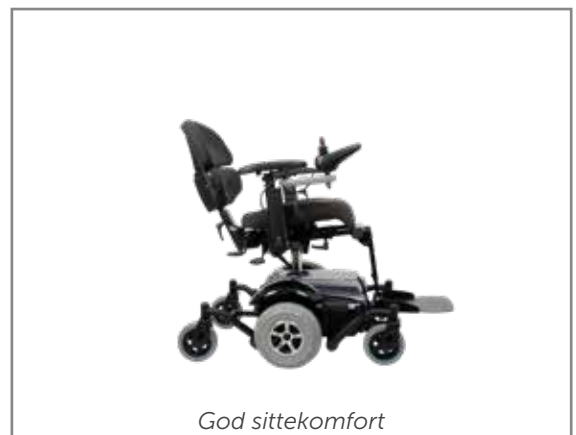

VELA Blues 210 II A ALB

Senterdrift

VELA Blues 210 II A er egnet til brukere som har behov for en rullestol som krever lite plass og er godt egnet til innendørs bruk. Stolen er høyderegulerbar, og er vel-egnet for brukere som utfører daglige aktiviteter sittende i sin rullestol. Seteløsningen med ALB-rygg gir mulighet til å variere sittestillingen og gir god støtte.

Spesifikasjoner	VELA Blues 210 II A ALB	
Setebredde min	44 cm	
Setebredde standard	44 cm	
Setebredde maks	47 cm	
Setedybde min (pute)	40 cm	
Setedybde standard (pute)	44 cm	
Setedybde maks (pute)	49 cm	
Setehøyde min u/pute	42 cm (Lav)	46 cm (Høy)
Setehøyde maks u/pute	57 cm (Lav)	66 cm (Høy)
Setehøyde min m/pute	46 cm (Lav)	50 cm (Høy)
Setehøyde maks m/pute	61 cm (Lav)	70 cm (Høy)
Setetype	Y-sete	
Seteløft elektrisk	Ja (15 cm) (Lav)	Ja (20 cm) (Høy)
Tilt manuell	Ja (0°-10°)	
Ryggtype	ALB (Active Lumbar Backrest)	
Ryggbredde	39 cm	
Ryggbredde standard	39 cm	
Ryggghøyde	39-57 cm	
Ryggghøyde standard	39 cm	
Ryggvinkling manuell	Ja (26°)	
Benstøttevinkling elektrisk	Nei	
Benstøttevinkling manuell	Ja, manuell sentermontert (16°)	
Benstøtte lengdeinnstilling	Ja, innstillbar (12 cm)	
Armleneregulering	Ja	
Antall hjul	6	
Senterdrift	Ja	
Klaring over underlag (frihøyde)	5 cm	
Hinderhøyde maks	4 cm	
Helling maks	12°	
Totalbredde	61 cm	
Totallengde	85 cm	
Vekt inkl batteri	110 kg	
Brukervekt maks	125 kg	
Hastighet maks	7,5 km/t	
Kjørelengde	ca 18 km	

Merknad: VELA Blues elektriske rullestoler tilbys med ulike rygg- og setestørrelser.

Lav unner bordet

Unik ryggen for støtte i korsrygg

God sittekomfort

SETE OG RYGG

VELA Blues ALB leveres som standard med sete og rygg i slitesterkt stoff som er flekkavvisende og lett å rengjøre. Sete og rygg er enkle å skifte ut hvis brukerens behov endres, for eksempel hvis vekten øker, eller det er risiko for trykksår.