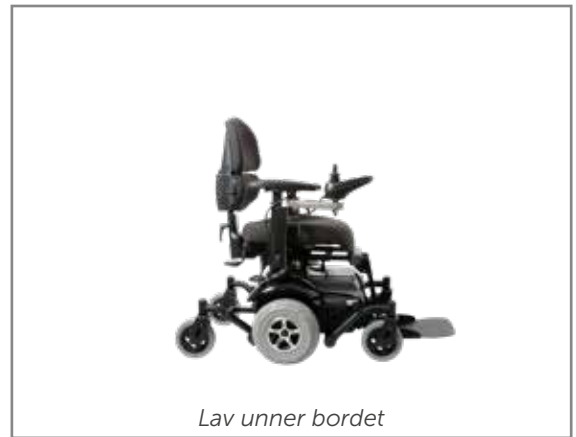

Spesifikasjoner	VELA Blues 210 II A ALB	
Setebredde min	44 cm	
Setebredde standard	44 cm	
Setebredde maks	47 cm	
Setedybde min (pute)	40 cm	
Setedybde standard (pute)	44 cm	
Setedybde maks (pute)	49 cm	
Setehøyde min u/pute	42 cm (Lav)	46 cm (Høy)
Setehøyde maks u/pute	57 cm (Lav)	66 cm (Høy)
Setehøyde min m/pute	46 cm (Lav)	50 cm (Høy)
Setehøyde maks m/pute	61 cm (Lav)	70 cm (Høy)
Setetype	Y-sete	
Seteløft elektrisk	Ja (15 cm) (Lav)	Ja (20 cm) (Høy)
Tilt manuell	Ja (0°-10°)	
Ryggtype	ALB (Active Lumbar Backrest)	
Ryggbredde	39 cm	
Ryggbredde standard	39 cm	
Ryggghøyde	39-57 cm	
Ryggghøyde standard	39 cm	
Ryggvinkling manuell	Ja (26°)	
Benstøttevinkling elektrisk	Nei	
Benstøttevinkling manuell	Ja, manuell sentermontert (16°)	
Benstøtte lengdeinnstilling	Ja, innstillbar (12 cm)	
Armleneregulering	Ja	
Antall hjul	6	
Senterdrift	Ja	
Klaring over underlag (frihøyde)	5 cm	
Hinderhøyde maks	4 cm	
Helling maks	12°	
Totalbredde	61 cm	
Totallengde	85 cm	
Vekt inkl batteri	110 kg	
Brukervekt maks	125 kg	
Hastighet maks	7,5 km/t	
Kjørelengde	ca 18 km	

Merknad: VELA Blues elektriske rullestoler tilbys med ulike rygg- og setestørrelser.

Lav unner bordet