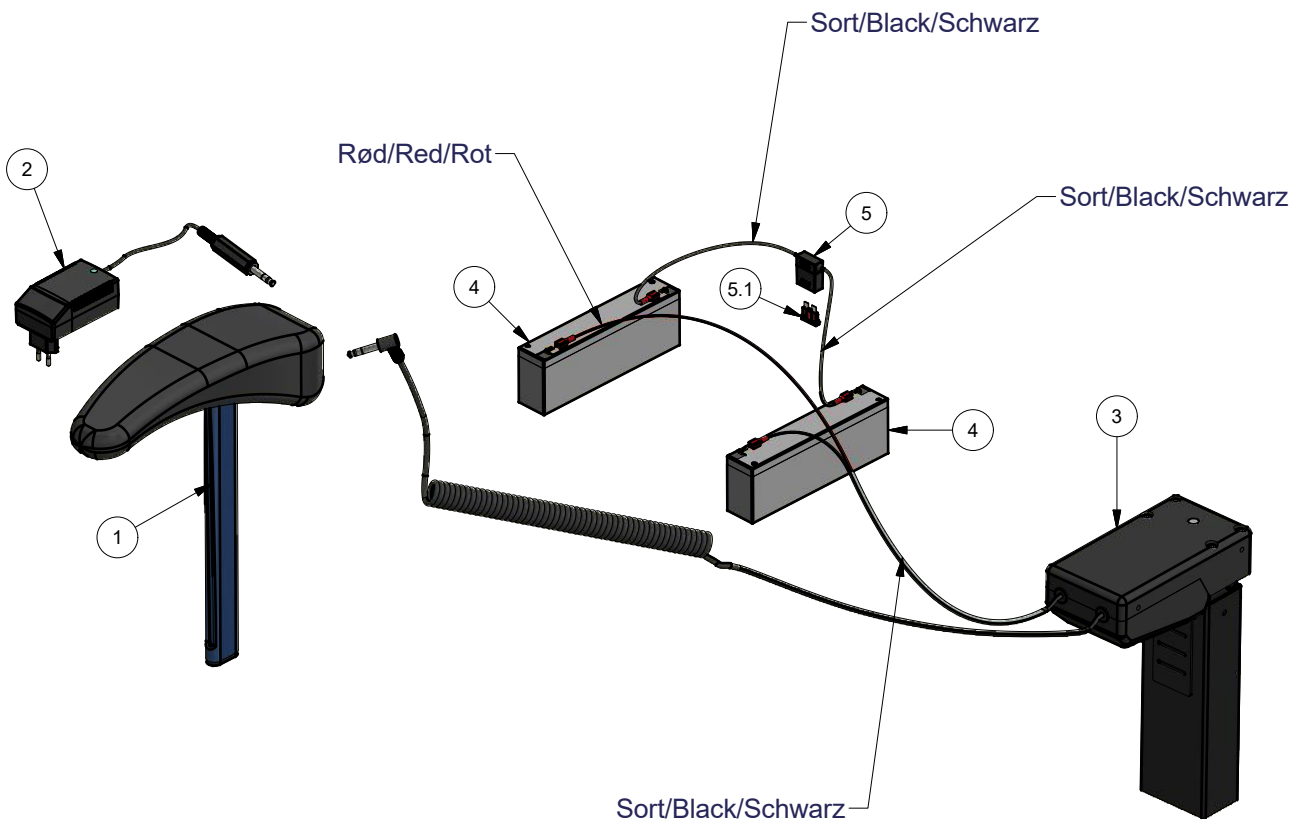

VELA Tango 100E m/rotation

Pos	Pcs	Beskrivelse	Description	Beschreibung	Stock no
1	1	Y-ryg 37x30 kpl Bore R.2 formstøbt	Y-back 37x30 holes R.2 molded	Y-rücken 37x30 m/R.2 Formschaum	08485120672
2	1	Plast konus 80x50 for Tango Combi	Plastic Bushing 80x50 Tango Combi	Plastik Buchse 80x50 Tango Combi	926995
3	2	Batteri 12 V 2.3 Ah	Battery 12V 2,3 Ah	Batterie 12V 2,3 Ah	924778
4	1	Rygbøjle 21 v.54 420 mm sort metallic	Backrest arm 21 v.54 420 mm black	Rückenbügel 21 v.420 mm schwarz	07337
5	1	Rørben 15x30 mm flad-oval m/hak	Plug 15x30 mm	Stöpsel 15x30 mm	925890
6	1	Underlag ryghængsel u/stop	Plate part for Hinge without stop	Aufnahme f/ Schaniere ohne Stopf	926636
7	1	Aksel for ryghængsel	Shaft for backrest bracket	Oberteil für Rückenlehne Halterung	923284
8	1	Y-sæde 44x44 B21 f/fodst. Combi	Y-seat 44x44 cm	Y-sitz 44x44 cm	06142620672
9	4	Skrue med inv. sekskant CH	Cylinder Head Cap Screw	Zylinderschrauben mit Innensechskant	8001206016
10	1	Lader 24V 0,5A med Jack hun 6 mm	Charger 24V 0,5A with female part 6 mm	Ladegerät 24V 0,5A	925087
11	1	Sikringsholder flad 10A kpl TG500	Fuse Cable Complete TG500	Sicherungshalter komplett TG500	927627
11.1	1	Sikring 10A	Fuse 10A	Sicherung 10A	924872
12	1	Låsetap for ryghængsel	Locking tap for backrest hinge	Schliesstap für Rückenscharnier	926637
13	1	Lås for ryghængsel	Lock for backrest hinge	Schliess für Rückenscharnier	926638
14	2	Gummiskive underlag ryghængsel	Rubber disc for backrest hinge	Gummischeibe für Rückenscharnier	926585
15	1	Aktuator Nordic 300 mm	Actuator Nordic 300 mm	Aktuator Nordic 300 mm	926415
16	1	Aktuator Nordic 200 mm	Actuator Nordic 200 mm	Aktuator Nordic 200 mm	926416
17	1	Rygholderafdækning	Cover f / back bracket	Abdeckung f/Rücken Halter	923367
18	1	Ryghængsel sort	Backrest hinge black	Rückenscharnier Schwarz	925138
19	1	Fod Tango Combi	Frame Tango Combi	Fuss Tango Combi	032579946
20	2	Hjul sporkugleleje 100 mm	Castor 100 mm	Rolle 100 mm	014915
21	2	Bremsehjul Soft Lock 100 mm	Castor 100 mm	Rolle 100 mm	014015
22	1	Bremseaksel Flex Uni-21 sort metallic kpl	Brake shaft flex Uni-21 black metallic	Bremswelle Flex Uni-21 Schwarz metallic	925727
23	1	Bremsestang med kugle	Brake rod with ball	Bremsgestänge mit Kugel	926763
24	1	Rørben Ø15	Plug Ø15 mm	Abdeckstopfen Ø15 mm	921694
25	2	Sekskant tap for bremsestang	Hexagon tap brake stick	6-kant Zapfen für Bremsestangen	923451
26	1	Kappe for bremsehjul Hs.Sort	Cover f/brakewheel R	Deckel F/ Bremserad R	926736 (sæt)
27	1	Kappe for svinghjul Tango Hs	Cover f/foot flywheel Tango R	Deckel F/ Schwungrad R	926736 (sæt)
28	1	Kappe for bremsehjul Vs. Sort	Cover F/ brakewheel L	Deckel F/ Bremserad L	926736 (sæt)
29	1	Kappe for svinghjul Vs. Sort	Cover F/ flywheel L	Deckel F/ Schwungrad L	926736 (sæt)
30	4	Sikringskive udvendig	Serrated Lock Washer	Fächerscheibe	8805206
31	6	Lukket cylindriskhoved skrue med lim	Cylinder Head Cap Screw with treadlocking	Zylinderschrauben m/Innen 6-kt	8001606010
33.1	1	Armlæns pude 21/22 EL Hs samlet	Armrest pad 9x30 EI mounted	Armlehnkissen 9x30 EI montiert	15205003
33.2	2	Skrue CH M6 x 12 mm	Cylinder Head Cap Screw M6 x 12 mm	Schraube CH M6 x 12 mm	8001206012
33.3	1	Armlænsstang 315 sort metallic	Arm Rest Bar 315 black metallic	Armlehneslange 315 schwarz metallic	16043
33.4	1	Rørben 15x35 mm flad-oval	Plug 15x35 mm flat-oval	Stöpsel 15x35 mm flach-oval	922129
34.1	1	Armlæns pude 9x30 EL Vs samlet	Armrest pad 9x30 EI complete	Armlehnkissen 9x30 EI komplet	15105003
34.2	2	Skrue CH M6 x 12 mm	Cylinder Head Cap Screw M6 x 12 mm	Schraube CH M6 x 12 mm	8001206012
34.3	1	Armlænsstang 315 sort metallic	Arm Rest Bar 315 black metallic	Armlehneslange 315 schwarz metallic	16043
34.4	1	Rørben 15x35 mm flad-oval	Plug 15x35 mm flat-oval	Stöpsel 15x35 mm flach-oval	922129
35	1	Afdækning batterier Hs Bæreplade 10/15	Cover battery Rs seat support 10/15	Abdeckung für batterie Sitztrageplatte 10/15	928004
36	1	Afdækning batterier Vs Bæreplade 10/15	Cover battery Ls seat support 10/15	Abdeckung für batterie Ls Sitzplatte 10/15	928005
37	4	Dobbeltnit Ø7,5/Ø4 x 17,4 mm	Double rivet Ø7,5 / Ø4 x 17.4 mm	Doppel Niete Ø7,5 / Ø4 x 17,4 mm	927953
38	1	Bæreplade 10/15 TG100E Hs	Seat support 10/15 TG100E Rs	Sitztrageplatte 10/15 TG100E Rs	18652399713030
39	2	Skrue m/indv. 6-kt CH M6x25	Cylinder Head Cap Screw M6x25	Zylinderschrauben m/Innen 6-kt M6x25	8001206025
40	5	Skrue med invendig sekskant CH	Cylinder Head Cap Screw	Zylinderschrauben mit Innensechskant	8001206020
41	1	Skrue med invendig sekskant CH	Hexagon Socket Button Head Screw	Innensechskant Rundkopfschraube	8003206020
42	1	Skrue 6-kt CH M6 x 30 mm	Cylinder Head Cap Screw M6 x 30 mm	Zylinderschraube m/Innen 6-kant M6x30	8001206030
43	13	Skive	Washer	Scheibe	8802207
44	1	Knopfeder for 10 mm rør	Pop-out pin for 10 mm tube	Druck-stifte Ø10 mm Rohr	923362
45	1	Vingemøtrik M6 x 11	Wing nut M6 x 11	Flügelmutter M6 x 11	927924
46	2	Håndskrue VELA 60 M10x25	Hand screw VELA 60 M10 x 25	Handschrue VELA 60 M10 x 25	900408
47	1	Armlænsbund Hs komplet Bæreplade 10/15	Armrest fixture Rs cpl seat support 10/15	Armlehne halter Rs kpl Sitztrageplatte 10/15	928074
48	4	Skrue m/indv sekskant CH M6x10	Cylinder Head Cap Screw	Zylinderschrauben mit Innensechskant	8001206010
49	1	Armlænsbund Vs komplet Bæreplade 10/15	Armrest fixture Ls cpl seat support 10/15	Armlehne halter Ls kpl Sitztrageplatte 10/15	928075
50	1	Sidestykke Ergon armlæn Vs kpl	Sidepart for Ergon armrest Ls cpl	Seitenstück für Ergon armlehne kpl	927961
51	1	Afstandskive Ø20x8	Distance disc Ø20x8	Distanzscheibe Ø20x8	924886
52	1	Sidestykke Ergon armlæn Hs kpl	Sidepart for Ergon armrest Rs cpl	Seitenstück für Ergon armlehne Rs kpl	927960
53	2	Rubber plug Ø14x7,5 mm	Rubber plug Ø14x7,5 mm	Gummistopfen Ø14x7,5 mm	923366
54	4	Skrue m/indv. 6-kt UH M6x16 m/lim	Countersunk Screw M6x16 w/glue	Senkschraube mit Innensechskant	8002906016