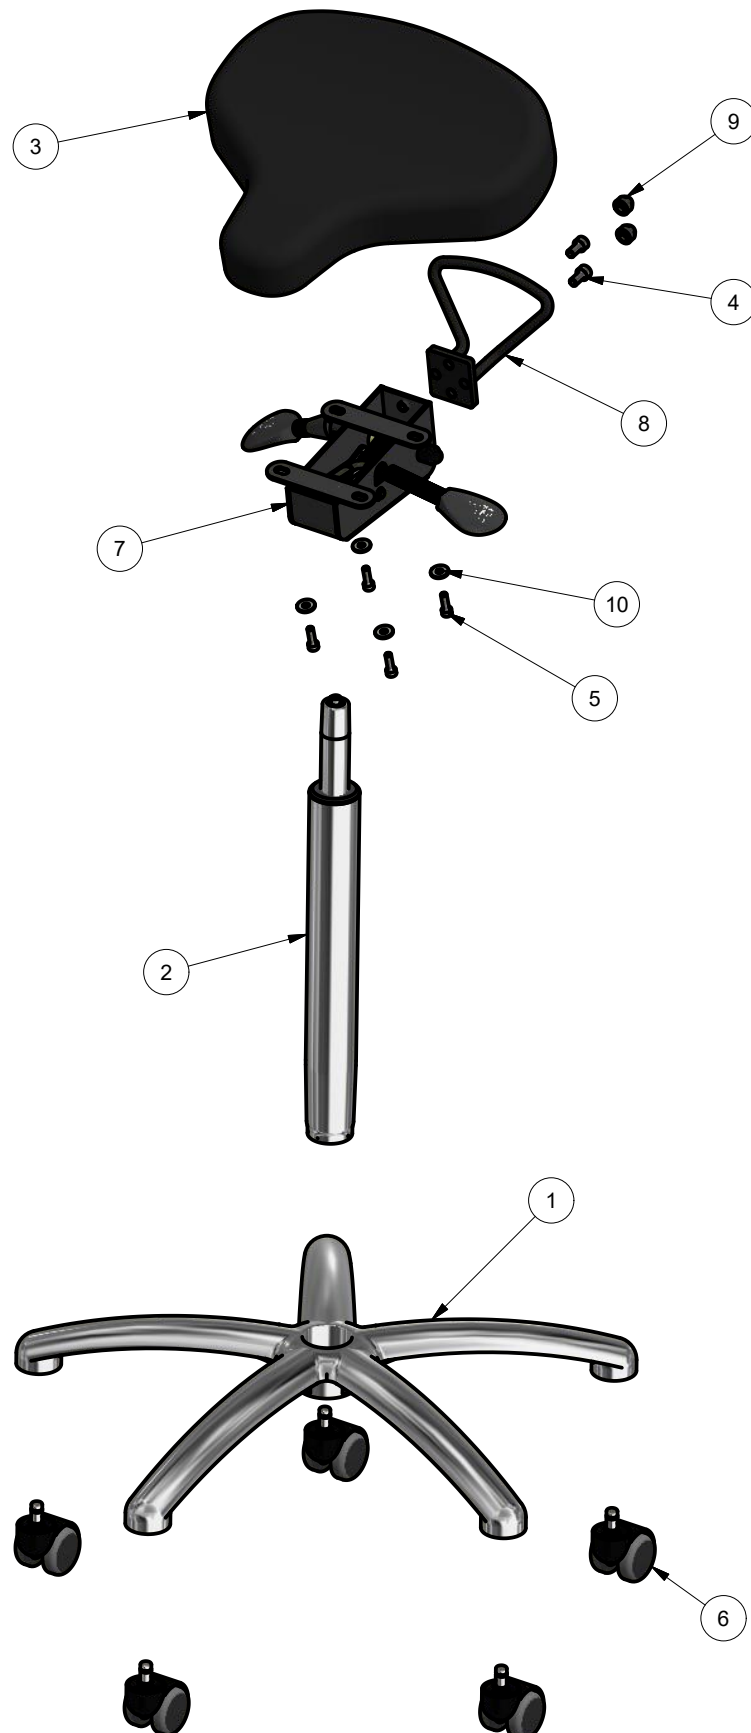

VELA Samba 130

Pos	Pcs	Beskrivelse	Description	Beschreibung	Stock no
1	1	Alu fod type 3, Blank alu., N/	Alu frame w/o Castors	Alu Untergestell ohne Rollen	030329999
2	1	Gasfjeder Chrom yderrør, 300 N, 260 mm	Gas spring Chrome, 300 N, 260 mm	Gasfeder chrome, 300 N, 260 mm	091030260
3	1	Sæde Midi 40x35 cm, Bore 4.2	Seat Midi 40x35 cm, Bore 4.2	Sitz Midi 40x35 cm, Bore 4.2	06190720671
4	2	Skrue m/indv. 6-kt CH M8x16	Cylinder Head Cap Screw M8x16	Zylinderschrauben m/Innen 6-kt M8x16	8001208016
5	4	Skrue med invendig sekskant cylindrisk hoved	Cylinder Head Cap Screw	Zylinderschrauben mit Innensechskant	8001206020
6	5	Hjul Dobb. 2, bløde m/ 11x20, 50 mm sort	Wheel soft 50 mm black	Rollen weich 50 mm Schwarz	013202
7	1	Bærepåse 41.2 mont. m/ betj.greb (Midi u/ ryg) V	Seat support fitted w/handles	Trageplatte m/auslöserhebeln	18411149999930
8	1	Bærehåndtag Midi u/ryg 41.2	Carrying handle Midi without backrest	Tragegriff Midi ohne Rückenlehne	994168
9	2	Møtrikbeskytter M8	Cover for Nut M8, Black	Schütze für Mutter M8 Schwarz	921826
10	4	Stor skive	Washer	Scheibe	8806206