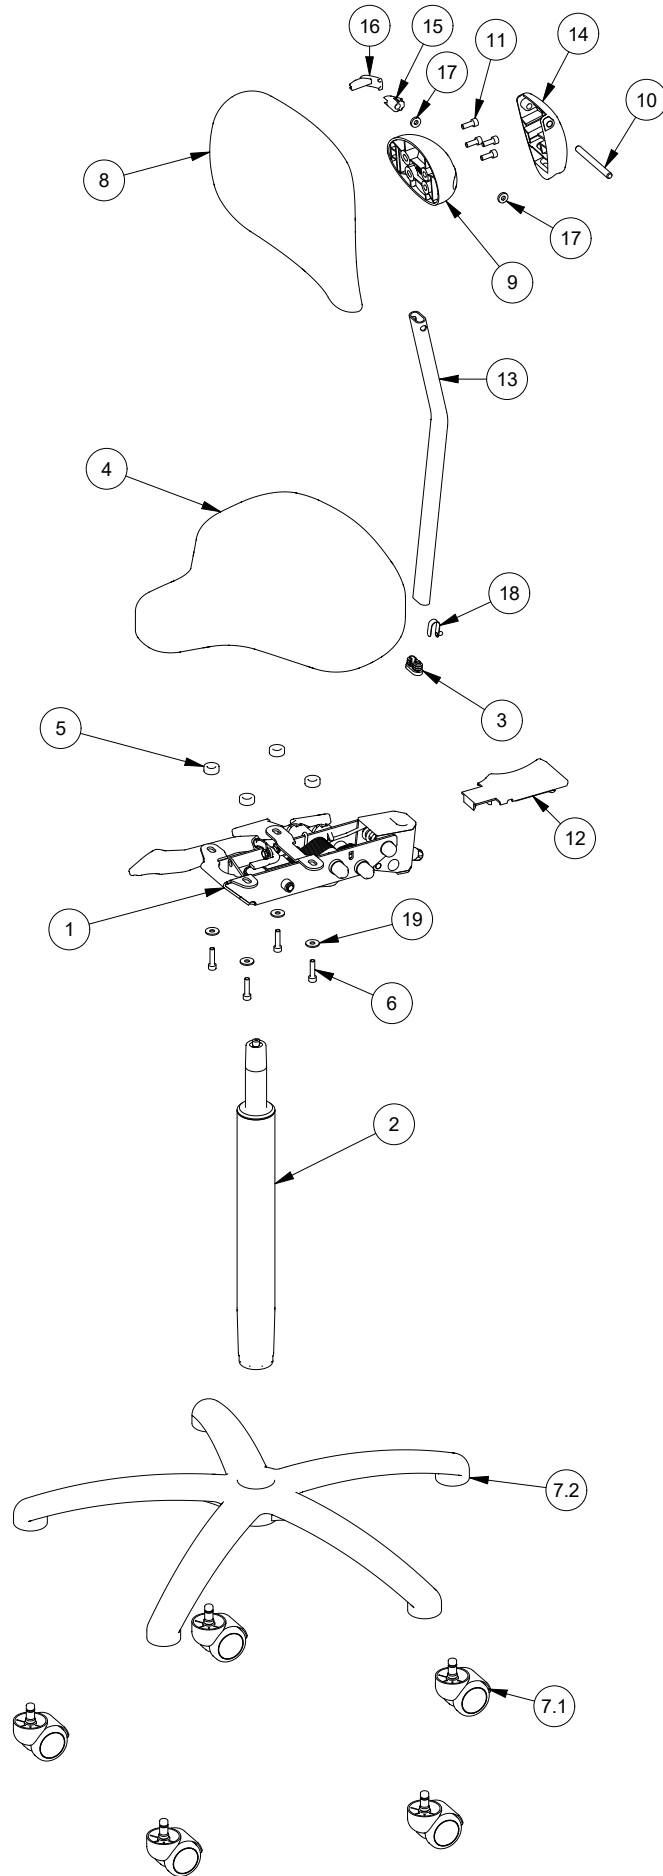

## VELA Samba 120

Pos.	Pcs.	Beskrivelse	Description	Beschreibung	Item no.:
1	1	Bæreplade 42.2 mont. m/ betj.greb	Seat support 42.2 mounted w/handles	Sitztrageplatte 42.2 montiert m/Griffe	18422155995555
2	1	Gasfeder Chrom yderrør, 300 N, 260 mm	Gas spring Chrome, 300 N, 260 mm	Gasfeder chrome, 300 N, 260 mm	091030260
3	1	Rørben 15x30 mm flad-oval m/hak	Plug 15x30 mm	Stöpsel 15x30 mm	925890
4	1	Sæde Midi 40x35 cm, Bore 4.2	Seat Midi 40x35 cm, Bore 4.2	Sitz Midi 40x35 cm, Bore 4.2	06190720671
5	4	Afstandskive Ø20x8	Distance disc Ø20x8	Distanzscheibe Ø20x8	924886
6	4	Skrue med indiv.6-kt CH	Screw M6x25	Schraube M6x25	8001206025
7.1	5	Hjul Dobb. 2, belastbr. tap 11x20	Wheel twin 2, load breaking 11x20	Doppel-Räder mit Bremse Last 11x20	012302
7.2	1	Alu fod type 3, Blank alu., N/	Underframe type 3, aluminium	Untergestell type 3, aluminium	030329999
8	1	Ergo ryg 38x22 cm, Bore R2	Ergo back rest 38x22 cm, Bore R2	Rücken Ergo 38x22 cm, Bore R2	08015111671
9	1	Underlag ryghængsel u/stop	Plate part for Hinge without stop	Aufnahme f/ Schaniere ohne Stopf	926636
10	1	Aksel for ryghængsel	Shaft for backrest bracket	Oberteil für Rückenlehne Halterung	923284
11	4	Skrue M6x16	Screw M6x16	Schraube M6x16	8001206016
12	1	Afdækning f/lameller sort	Cover f/seat support black	Abdeckung f/Sitzstütze schwarz	927364
13	1	Rygbøjle 21 - 420 mm sort	Backrest arm 21 - 420 mm black	Rückenbügel 21 - 420 mm Schwarz	07333
14	1	Ryghængsel sort	Backrest hinge black	Rückenscharnier Schwarz	925138
15	1	Lås for ryghængsel	Lock for backrest hinge	Schliess für Rückenscharnier	926638
16	1	Låsetap for ryghængsel	Locking tap for backrest hinge	Schliesstap für Rückenscharnier	926637
17	2	Gummiskive underlag ryghængsel	Rubber disc for backrest hinge	Gummischeibe für Rückenscharnier	926585
18	1	Knopffeder for 10 mm rør	Pop-out pin for 10 mm tube	Druck-stifte Ø10 mm Rohr	923362
19	4	Stor skive	Washer	Scheibe	8806206