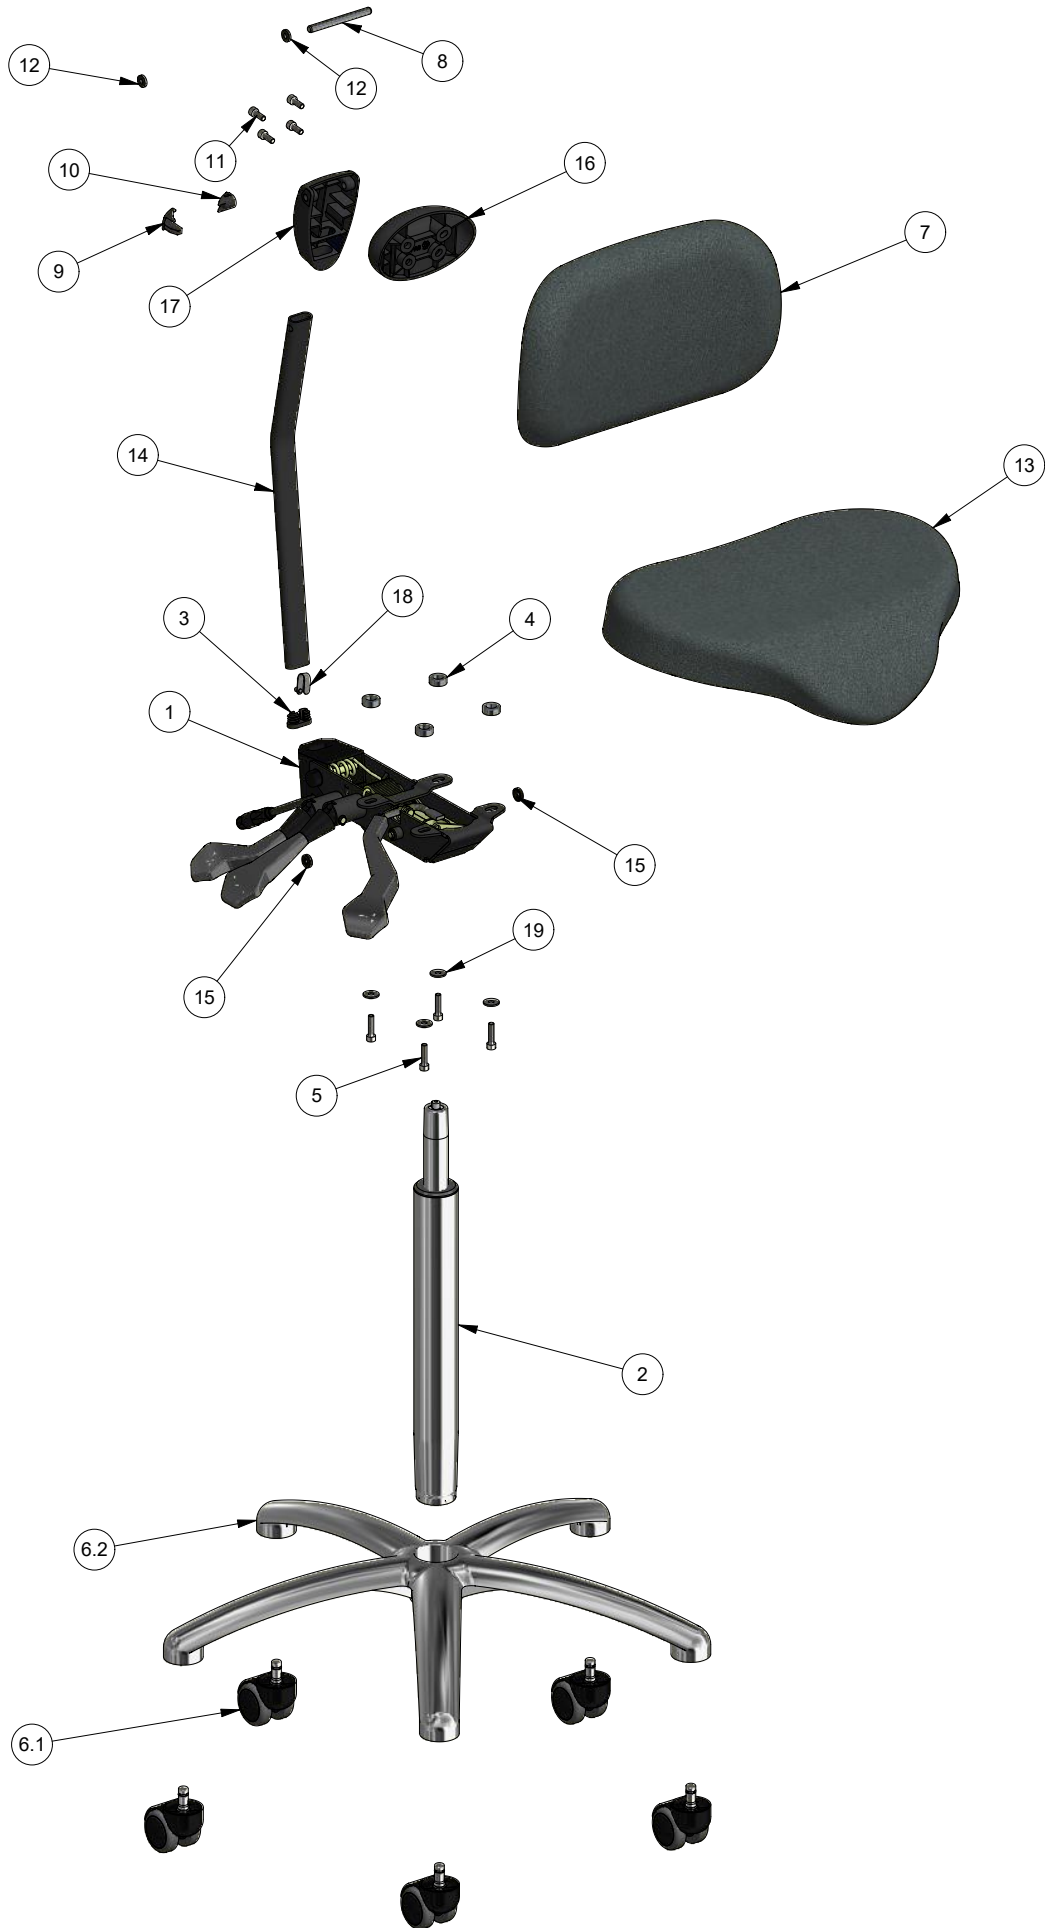

VELA Samba 100

Pos	Pcs	Beskrivelse	Description	Beschreibung	Item no.
1	1	Bæreplade 42.2 mont. m/ betj.greb	Seat support 42.2 mounted w/handles	Sitztrageplatte 42.2 montiert m/Griffe	18422155995555
2	1	Gasfjeder Chrom yderrør, 300 N, 260 mm	Gas spring Chrome, 300 N, 260 mm	Gasfeder chrome, 300 N, 260 mm	091030260
3	1	Rørben 15x30 mm flad-oval m/hak	Plug 15x30 mm	Stöpsel 15x30 mm	925890
4	4	Afstandskive Ø20x8	Distance disc Ø20x8	Distanzscheibe Ø20x8	924886
5	4	Skrue M6x25	Screw M6x25	Schraube M6x25	8001206025
6.1	5	Hjul Dobb. 2, belastbr. tap 11x20	Wheel twin 2, load breaking 11x20	Doppel-Räder mit Bremse Last 11x20	012302
6.2	1	Alu fod type 3, Blank alu., N/	Underframe type 3, aluminium	Untergestell type 3, aluminium	030329999
7	1	Ergo ryg 38x22 cm, Bore R2	Ergo back rest 38x22 cm, Bore R2	Rücken Ergo 38x22 cm, Bore R2	08015111671
8	1	Aksel for ryghængsel	Shaft for backrest bracket	Oberteil für Rückenlehne Halterung	923284
9	1	Låsetap for ryghængsel	Locking tap for backrest hinge	Schliesstap für Rückenscharnier	926637
10	1	Lås for ryghængsel	Lock for backrest hinge	Schliess für Rückenscharnier	926638
11	4	Skrue M6x16	Screw M6x16	Schraube M6x16	8001206016
12	2	Gummiskive underlag ryghængsel	Rubber disc for backrest hinge	Gummischeibe für Rückenscharnier	926585
13	1	Sæde Delta 46x35 cm Bore 4.2(midi)	Seat Delta 46x35 cm Bore 4 (midi)	Sitz Delta 46x35 cm Bore 4 (midi)	06180712671
14	1	Rygbøjle 21 - 420 mm sort	Backrest arm 21 - 420 mm black	Rückenbügel 21 - 420 mm Schwarz	07333
15	2	Undersænket skive Ø15 x 4	Countersunk washer Ø15 x 4	Senkscheibe Ø15 x 4	926242
16	1	Underlag ryghængsel u/stop	Plate part for Hinge without stop	Aufnahme f/ Scharniere ohne Stopf	926636
17	1	Ryghængsel sort	Backrest hinge black	Rückenscharnier Schwarz	925138
18	1	Knopffjeder for 10 mm rør	Pop-out pin for 10 mm tube	Druck-stifte Ø10 mm Rohr	923362
19	4	Stor skive	Washer	Scheibe	8806206