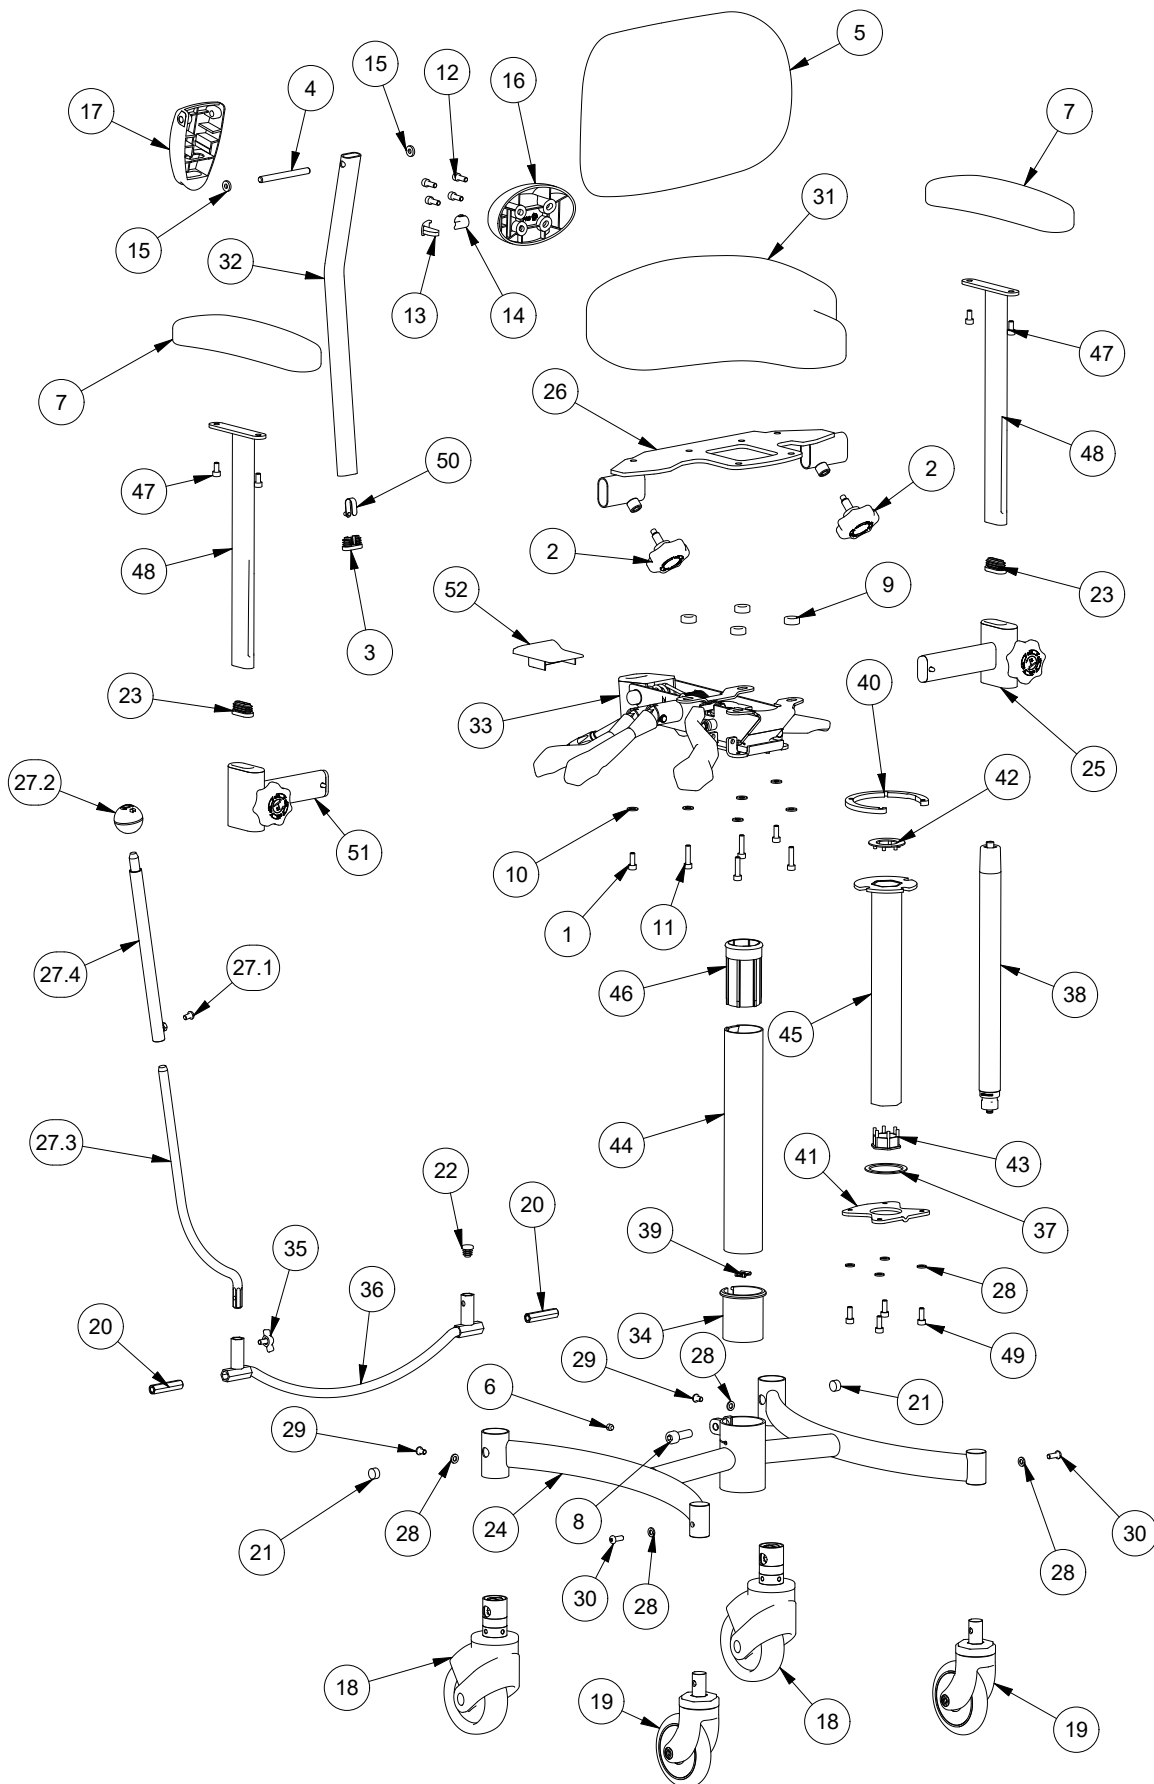

VELA Salsa 120 m/rotationslås

Pos	Pcs	Beskrivelse	Description	Beschreibung	Stock no
1	2	Skruer M6x16	Screw M6x16	Schraube M6x16	8001206016
2	2	Håndskruer VELA 60 M10x25	Hand screw VELA 60 M10 x 25	Handschrabe VELA 60 M10 x 25	900408
3	1	Rørben 15x30 mm flad-oval m/hak	Plug 15x30 mm	Stöpsel 15x30 mm	925890
4	1	Aksel for ryghængsel	Shaft for backrest bracket	Oberteil für Rückenlehne Halterung	923284
5	1	Ergo ryg 38x22 cm, Bore R2	Ergo back rest 38x22 cm, Bore R2	Rücken Ergo 38x22 cm, Bore R2	08015111600
6	1	Stopskrue med invendig sekskant med krater	Hexagon Socket Set Screw	Gewindestift	8004108008
7	2	Armlæns pude symetrisk 8x26 samlet	Arm rest pad, Symetrical	Armauflage, Symmetrisch	15531003
8	1	Skruer med invendig sekskant cylindrisk hoved	Cylinder Head Cap Screw	Zylinderschrauben mit Innensechskant	8001210030
9	4	Afstandskive Ø20x8	Distance disc Ø20x8	Distanzscheibe Ø20x8	924886
10	6	Skive	Washer	Scheibe	8802207
11	4	Skruer M6x25	Screw M6x25	Schraube M6x25	8001206025
12	4	Skruer med inv. sekskant CH	Cylinder Head Cap Screw	Zylinderschrauben mit Innensechskant	8001206016
13	1	Låsetap for ryghængsel	Locking tap for backrest hinge	Schliessstap für Rückenscharnier	926637
14	1	Lås for ryghængsel	Lock for backrest hinge	Schliess für Rückenscharnier	926638
15	2	Gummiskive underlag ryghængsel	Rubber disc for backrest hinge	Gummischeibe für Rückenscharnier	926585
16	1	Underlag ryghængsel u/stop	Plate part for Hinge without stop	Aufnahme f/ Scharniere ohne Stopf	926636
17	1	Ryghængsel sort	Backrest hinge black	Rückenscharnier Schwarz	925138
18	2	Bremsehjul Soft Lock 100 mm	Castor 100 mm	Rolle 100 mm	014015
19	2	Hjul sporkugleleje 100 mm	Castor 100 mm	Rolle 100 mm	014915
20	2	Sekskant tap for bremsestang	Hexagon tap brake stick	6-kant Zapfen für Bremsstangen	923451
21	2	Rubber plug Ø14x7,5 mm	Rubber plug Ø14x7,5 mm	Gummistopfen Ø14x7,5 mm	923366
22	1	Rørben Ø15	Plug Ø15 mm	Abdeckstopfen Ø15 mm	921694
23	2	Rørben 15x35 mm flad-oval	Plug 15x35 mm flat-oval	Stöpsel 15x35 mm flach-oval	922129
24	1	Fod H3 sort metallic	Frame H3 black metallic	Untergestell H3 Schwarz metallic	035379946
25	1	Sidestykke Ergon armlæn Vs kpl	Sidepart for Ergon armrest Ls cpl	Seitenstück für Ergon armlæne kpl	928122
26	1	Armlænsbund midi for Ergon armlæn	Armrest fixture midi for Ergon armrest	Armlænehalter for midi armlæne	927018
27.1	1	Skruer med invendig sekskant halvrundet hoved	Hexagon Socket Button Head Screw	Innensechskant Rundkopfschraube	8003806010
27.2	1	Håndkugle for bremsestang sort	Ball for Brake Stick, Black	Kugle für Bremsstange, Schwarz	923449
27.3	1	Bremsestang buet med sekskant sort metallic	Brake lever curved for Flex	Bremsstange gebogen für Flex	925726
27.4	1	Forlængerstykke f/bremsestang sort metallic	Extension bar F/ brake stick black metallic	Verl.stange F/ Bremsstange schwarz metallic	926137
28	8	Skive	Washer	Scheibe	8802806
29	2	Skruer med invendig sekskant halvrundet hoved	Hexagon Socket Button Head Screw	Innensechskant Rundkopfschraube	8003806010
30	2	Skruer med invendig sekskant halvrundet hoved	Hexagon Socket Button Head Screw	Innensechskant Rundkopfschraube	8003806016
31	1	Sæde Midi 40x35 cm, Bore 4.2	Seat Midi 40x35 cm, Bore 4.2	Sitz Midi 40x35 cm, Bore 4.2	06190720600
32	1	Rygboje 21 v.54 420 mm sort metallic	Backrest arm 21 v.54 420 mm black	Rückenbügel 21 v.420 mm schwarz	07337
33	1	Bærelade 42.2 Hs	42 seat mech. Rs (Midi w/back)	Trägerplatte 42.2 Rs	18422355565555
34	1	Foring for Ø51 konus/yderrør sort	Casing For Ø51 Cone/tube	Kunststoffmanschette Für Ø51 rohr	921785
35	1	Vingemøtrik M6 x 11	Wing nut M6 x 11	Flügelmutter M6 x 11	927924
36	1	Bremseaksler Flex Uni-21 sort metallic kpl	Brake shaft flex Uni-21 black metallic	Bremswelle Flex Uni-21 Schwarz metallic	925727
37	1	Lejeskive plast	Bearing disc - plastic	Lagerscheibe - Plastik	994167
38	1	Gaspatron 200 mm 350 N	Gas spring 200 mm, 350 N	Gas Feder 200 mm, 350 N	090035200
39	1	Låseklips for gasfeder	Lock clip rectangular	Schliesssplint	900258
40	1	Afstandstykke for trepunkt stop	Distancepiece for 3 point stop	Distanzstück für 3-Punkt-Stopp	925269
41	1	Fæsteplade	Attaching plate	Befestigungsplatte	994165
42	1	Bæreskive 36 med tappe top	Support disc with pins	Trägerplatte mit Zapfen	923387
43	1	Styreskive 36 med tappe 24 bund	Disc w/ Pins f/ 36mm	Führungsring m/Zapfen f/36mm	923386
44	1	Yderrør sort for 200 komplet	Outer tube 200 mm cpl	Außenrohr 200mm cpl	926748
45	1	Inderør 36 for 200 med 3-stop	Internal tube 36 w/3 point stop	Innenrohr 36 w / 3 Punkt-Stopp	04193200
46	1	Styrebøsning 6-kt. 36/Ø47	Hex-36 Bushing Ø47 82,5 mm	6-kant.36 Buchse Ø47 82,5mm	925349
47	4	Skruer M6 x 12 mm	Screw M6 x 12 mm	Schraube M6 x 12 mm	8001206012
48	2	Armlænsstang 315 sort metallic	Arm Rest Bar 315 black metallic	Armlænesstange 315 schwarz metallic	16043
49	4	Skruer m/indv. 6-kt CH sort M6x16	Cylinder cap head M6x16 black	Zylinderschrauben M6x16 schwarz	8001106016
50	1	Knopfeder for 10 mm rør	Pop-out pin for 10 mm tube	Druck-stifte Ø10 mm Rohr	923362
51	1	Sidestykke Ergon armlæn Hs kpl	Sidepart for Ergon armrest Rs cpl	Seitenstück für Ergon armlæne Rs kpl	928121
52	1	Rygafdækning konsol	Backrest console cover	Rück abdeckung	928890