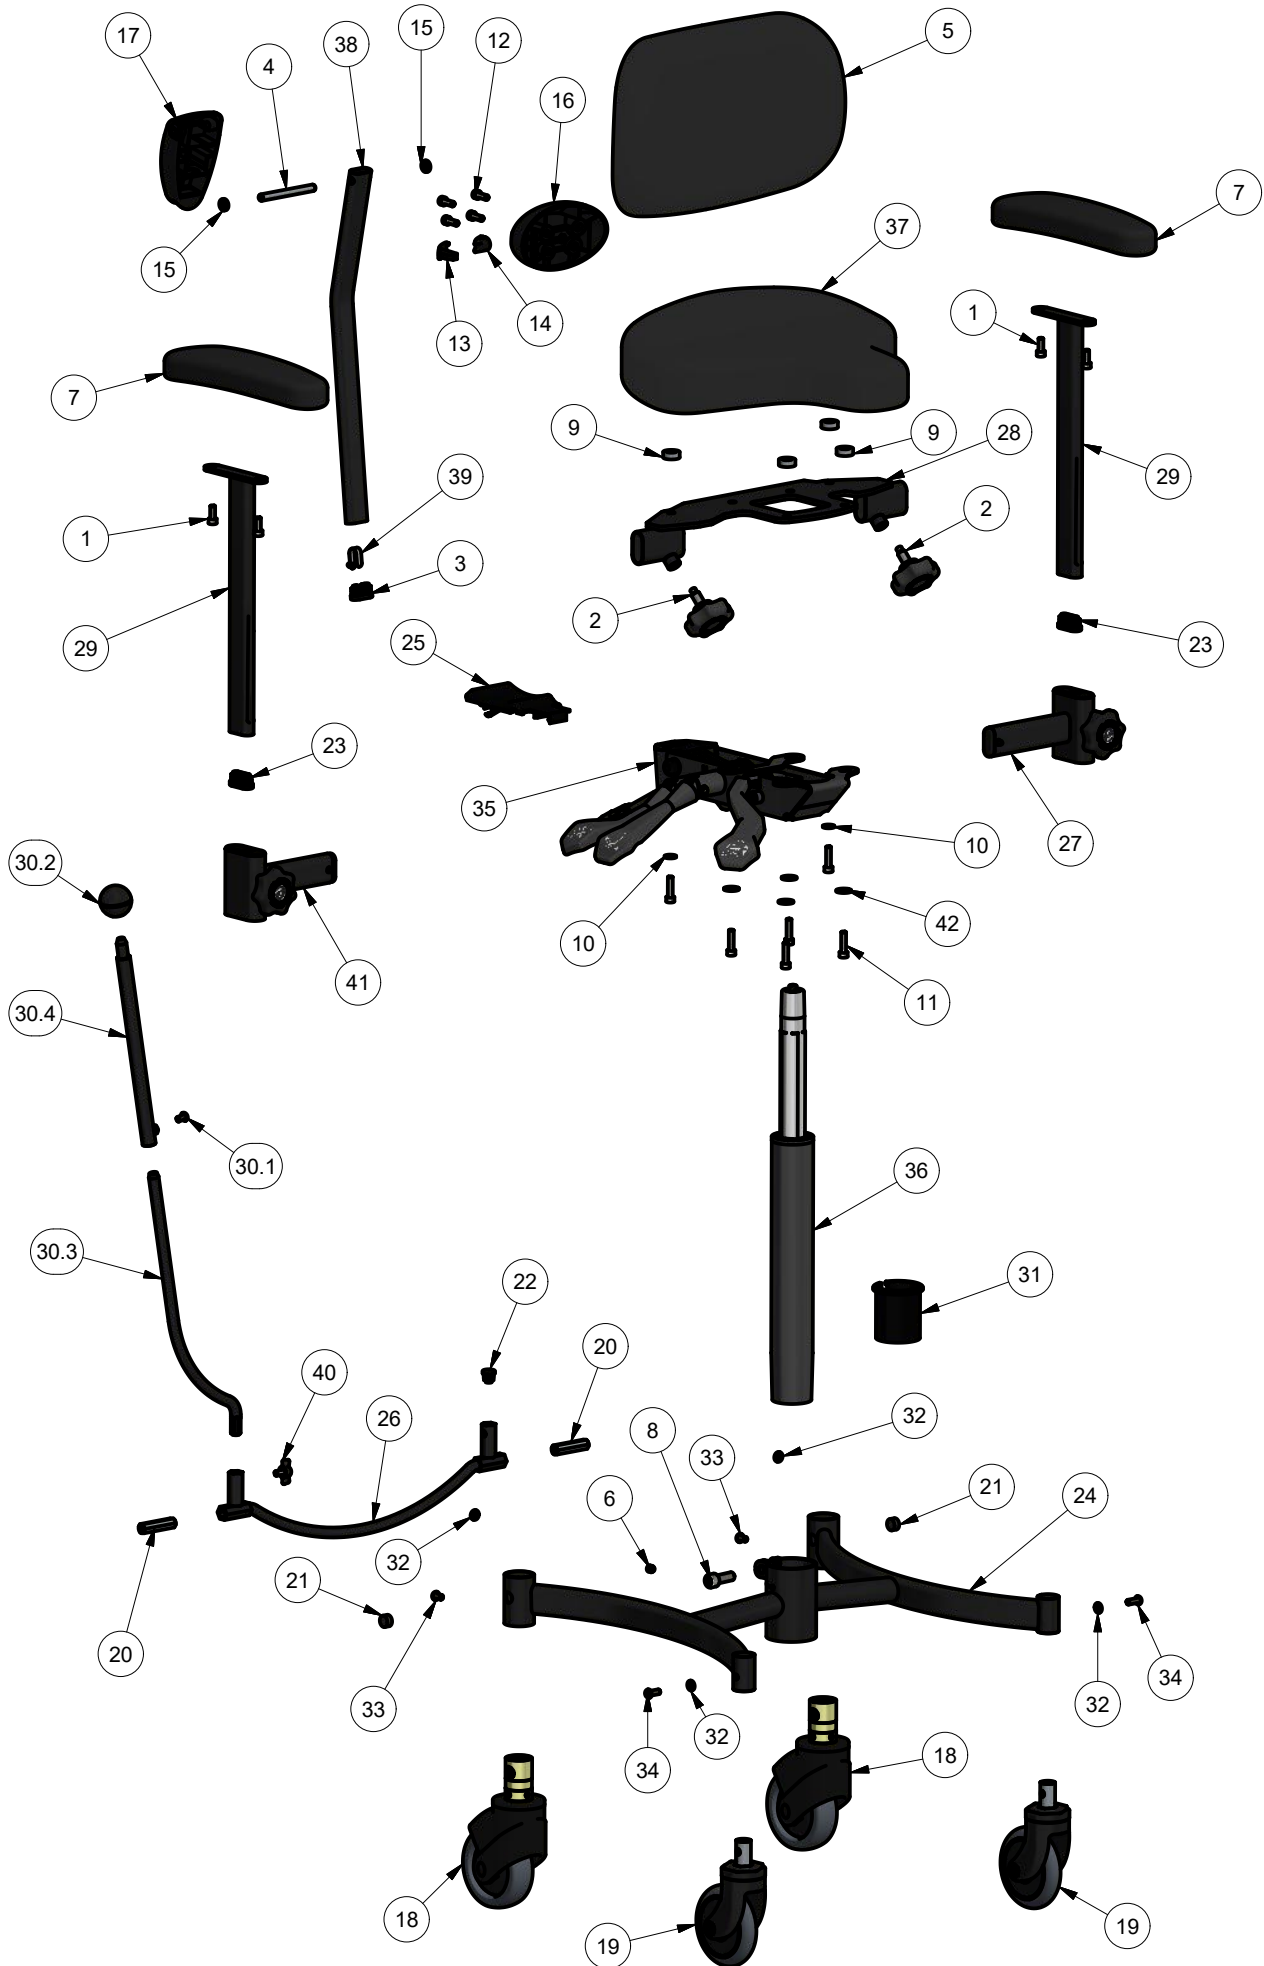

VELA Salsa 120

Pos	Pcs	Beskrivelse	Description	Beschreibung	Stock no
1	4	Skrue m/indv. 6-kt CH	Cylinder Head Cap Screw	Zylinderschrauben m/Innensechskant	8001206016
2	2	Håndskrue VELA 60 M10x25	Hand screw VELA 60 M10 x 25	Handschraube VELA 60 M10 x 25	900408
3	1	Rørben 15x30 mm flad-oval m/hak	Plug 15x30 mm	Stöpsel 15x30 mm	925890
4	1	Aksel for ryghængsel	Shaft for backrest bracket	Oberteil für Rückenlehne Halterung	923284
5	1	Ergo ryg 38x22 cm, Bore R2	Ergo back rest 38x22 cm, Bore R2	Rücken Ergo 38x22 cm, Bore R2	08015111671
6	1	Stopskrue med invendig sekskant med krater	Hexagon Socket Set Screw	Gewindestift	8004108008
7	2	Armlænspude symetrisk 8x26 samlet	Arm rest pad, Symetrical	Armauflage, Symmetrisch	15531003
8	1	Skrue med invendig sekskant cylindrisk hoved	Cylinder Head Cap Screw	Zylinderschrauben mit Innensechskant	8001210030
9	4	Afstandskive Ø20x8	Distance disc Ø20x8	Distanzscheibe Ø20x8	924886
10	2	Skive	Washer	Scheibe	8802207
11	6	Skrue m/indv. 6-kt CH M6x25	Cylinder Head Cap Screw M6x25	Zylinderschrauben m/Innen 6-kt M6x25	8001206025
12	4	Skrue med inv. sekskant CH	Cylinder Head Cap Screw	Zylinderschrauben mit Innensechskant	8001206016
13	1	Låsetap for ryghængsel	Locking tap for backrest hinge	Schliesstap für Rückenscharnier	926637
14	1	Lås for ryghængsel	Lock for backrest hinge	Schliess für Rückenscharnier	926638
15	2	Gummiskive underlag ryghængsel	Rubber disc for backrest hinge	Gummischeibe für Rückenscharnier	926585
16	1	Underlag ryghængsel u/stop	Plate part for Hinge without stop	Aufnahme f/ Scharniere ohne Stopf	926636
17	1	Ryghængsel sort	Backrest hinge black	Rückenscharnier Schwarz	925138
18	2	Bremsehjul Soft Lock 100 mm	Castor 100 mm	Rolle 100 mm	014015
19	2	Hjul sporkugleleje 100 mm	Castor 100 mm	Rolle 100 mm	014915
20	2	Sekskant tap for bremsestang	Hexagon tap brake stick	6-kant Zapfen für Bremsstangen	923451
21	2	Rubber plug Ø14x7,5 mm	Rubber plug Ø14x7,5 mm	Gummistopfen Ø14x7,5 mm	923366
22	1	Rørben Ø15	Plug Ø15 mm	Abdeckstopfen Ø15 mm	921694
23	2	Rørben 15x35 mm flad-oval	Plug 15x35 mm flat-oval	Stöpsel 15x35 mm flach-oval	922129
24	1	Fod H3 sort metallic	Frame H3 black metallic	Untergestell H3 Schwarz metallic	035379946
25	1	Afdækning f/lameller sort	Cover f/seat support black	Abdeckung f/Sitzstütze schwarz	927364
26	1	Bremseaksel Flex m/6-kt black metallic	Brake Shaft Uni Flex black metallic	Bremswelle Uni Flex black metallic	925727
27	1	Sidestykke Ergon armlæn Vs kpl	Sidepart for Ergon armrest Ls cpl	Seitenstück für Ergon armlæne kpl	927961
28	1	Armlænsbund midi for Ergon armlæn	Armrest fixture midi for Ergon armrest	Armlæneholder for midi armlæne	927018
29	2	Armlænsstang 315	Arm Rest Bar 315	Armlæneslange 315	16043
30.1	1	Skrue med invendig sekskant halvrundt hoved	Hexagon Socket Button Head Screw	Innensechskant Rundkopfschraube	8003806010
30.2	1	Håndkugle for bremsestang sort	Ball for Brake Stick, Black	Kugel für Bremsstange, Schwarz	923449
30.3	1	Bremsestang buet med sekskant sort metallic	Brake lever curved for Flex	Bremsstange gebogen for Flex	925726
30.4	1	Forlængerstykke f/bremsestang sort metallic	Extension bar F/ brake stick black metallic	Verl.stange F/ Bremsstange schwarz metallic	926137
31	1	Foring for Ø50 konus/yderrør koksgrå	Conical Busching Ø50 grey	Buchse konisch Ø50 Grau	924928
32	4	Skive	Washer	Scheibe	8802806
33	2	Skrue med invendig sekskant halvrundt hoved	Hexagon Socket Button Head Screw	Innensechskant Rundkopfschraube	8003806010
34	2	Skrue med invendig sekskant halvrundt hoved	Hexagon Socket Button Head Screw	Innensechskant Rundkopfschraube	8003806016
35	1	Bærelade mont. m/ betj.greb 42.2 bærelade	Seat support ass. w/leaver 422 seat support	Sitztrageplatte mont. m/steuerung 422 sitztrageplatte	18422155995555
36	1	KGS gasfjeder 200 mm 300 N	KGS Column 200 mm 300 N	Gasfeder 200 mm 300 N	093030210
37	1	Sæde Midi 40x35 cm, Bore 4.2	Seat Midi 40x35 cm, Bore 4.2	Sitz Midi 40x35 cm, Bore 4.2	06190720671
38	1	Rygbøjle 21 v.54 420 mm sort metallic	Backrest arm 21 v.54 420 mm black	Rückenbügel 21 v.420 mm schwarz	07337
39	1	Knopfjeder for 10 mm rør	Pop-out pin for 10 mm tube	Druck-stifte Ø10 mm Rohr	923362
40	1	Vingemøtrik M6 x 11	Wing nut M6 x 11	Flügelmutter M6 x 11	927924
41	1	Sidestykke Ergon armlæn Hs kpl	Sidepart for Ergon armrest Rs cpl	Seitenstück für Ergon armlæne Rs kpl	927960
42	4	Stor skive	Washer	Scheibe	8806206