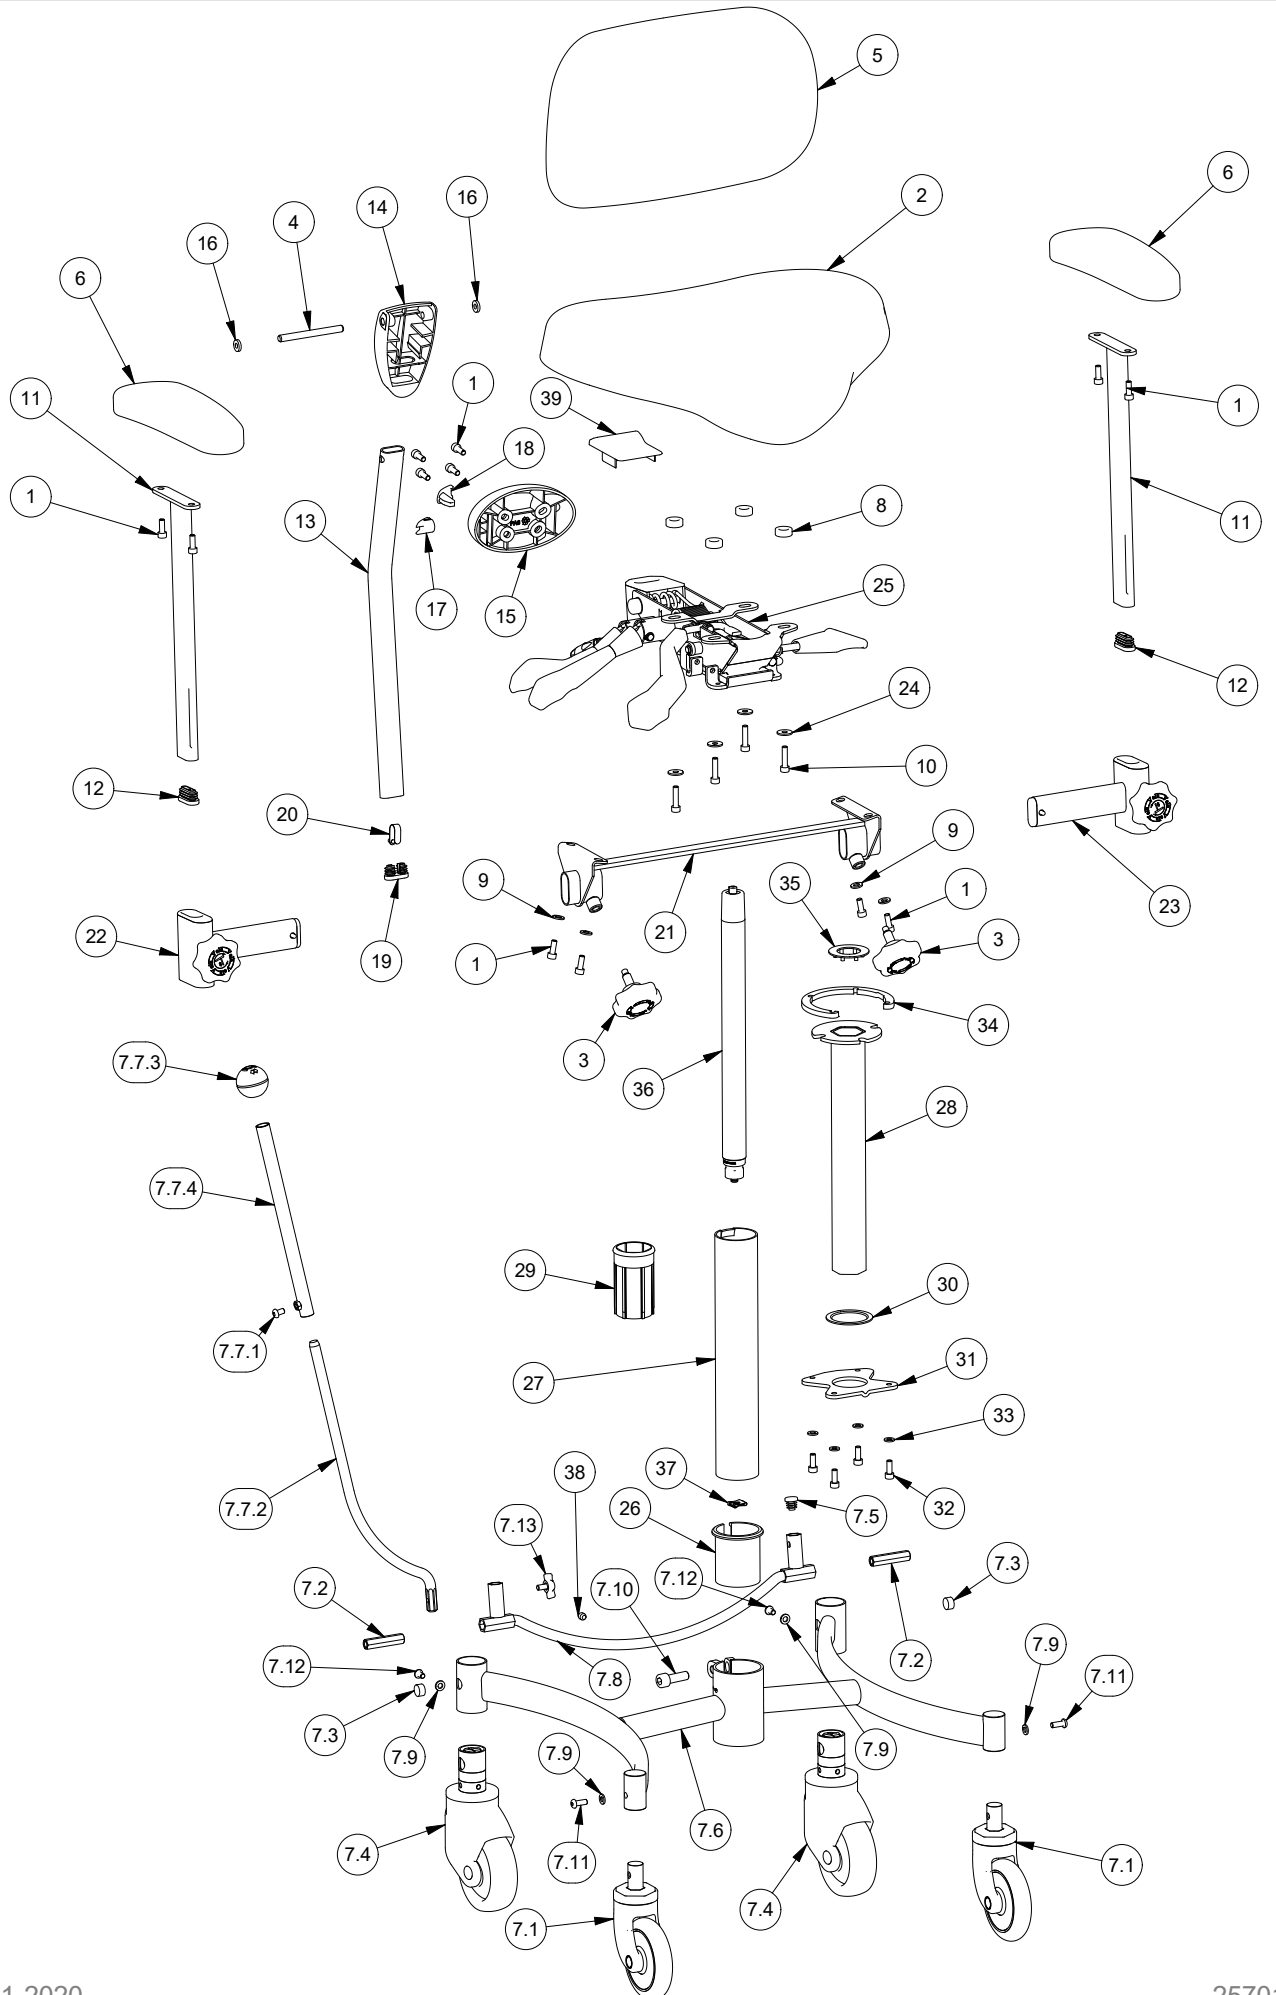

VELA Salsa 110 m/rotationslås

Parts List					
Pos	Pcs	Benævnelse	Item	Name	Item no.
1	12	Skrue M6x16	Screw M6x16	Schraube M6x16	8001206016
2	1	Sæde KAP 46x35 cm Bore 4.2(midi)	Seat KAP 46x35 cm Bore 4.2 (midi)	Sitz KAP 46x35 cm Bore 4.2 (midi)	06420712609
3	2	Håndskruer VELA 60 M10x25	Hand screw VELA 60 M10 x 25	Handschrube VELA 60 M10 x 25	900408
4	1	Aksel for ryghængsel	Shaft for backrest bracket	Oberteil für Rückenlehne Halterung	923284
5	1	Ergo ryg 38x22 cm, Bore R2	Ergo back rest 38x22 cm, Bore R2	Rücken Ergo 38x22 cm, Bore R2	08015111609
6	2	Armlæns pude symetrisk 8x26 samlet	Arm rest pad, Symetrical	Armauflage, Symmetrisch	15531003
7	1	Fod Uni-H3 med bremseforlænger	Foot Uni-H3 with brake extension	Fuß Uni-H3 mit Bremse Erweiterung	12530446995
7.1	2	Hjul sporkugleleje 100 mm	Castor 100 mm	Rolle 100 mm	014915
7.2	2	Sekskant tap for bremsestang	Hexagon tap brake stick	6-kant Zapfen für Bremsestangen	923451
7.3	2	Rubber plug Ø14x7,5 mm	Rubber plug Ø14x7,5 mm	Gummistopfen Ø14x7,5 mm	923366
7.4	2	Bremsehjul Soft Lock 100 mm	Castor 100 mm	Rolle 100 mm	014015
7.5	1	Rørben Ø15	Plug Ø15 mm	Abdeckstopfen Ø15 mm	921694
7.6	1	Fod H3 sort metallic	Frame H3 black metallic	Untergestell H3 Schwarz metallic	035379946
7.7	1	Forlænger stykke monteret	Extension piece mounted	Verlängerungsstück montiert	926762
7.7.1	1	Skrue med invendig sekskant halvrundet hoved	Hexagon Socket Button Head Screw	Innensechskant Rundkopfschraube	8003806010
7.7.2	1	Bremsestang buet med sekskant sort metallic	Brake lever curved for Flex	Bremsstange gebogen für Flex	925726
7.7.3	1	Håndkugle for bremsestang sort	Ball for Brake Stick, Black	Kugel für Bremsestange, Schwarz	923449
7.7.4	1	Forlængerstykke f/bremsestang sort metallic	Extension bar F/ brake stick black metallic	Verl.stange F/ Bremsstange schwarz metallic	926137
7.8	1	Bremseaksel Flex m/6-kt black metallic	Brake Shaft Uni Flex black metallic	Bremswelle Uni Flex black metallic	925727
7.9	4	Skive	Washer	Scheibe	8802806
7.10	1	Skrue med invendig sekskant cylindrisk hoved	Cylinder Head Cap Screw	Zylinderschrauben mit Innensechskant	8001210030
7.11	2	Skrue med invendig sekskant halvrundet hoved	Hexagon Socket Button Head Screw	Innensechskant Rundkopfschraube	800380601 6
7.12	2	Skrue med invendig sekskant halvrundet hoved	Hexagon Socket Button Head Screw	Innensechskant Rundkopfschraube	8003806010
7.13	1	Vingemøtrik M6 x 11	Wing nut M6 x 11	Flügelmutter M6 x 11	927924
8	4	Afstandskive Ø20x8	Distance disc Ø20x8	Distanzscheibe Ø20x8	924886
9	4	Skive	Washer	Scheibe	8802207
10	4	Skrue M6x25	Screw M6x25	Schraube M6x25	8001206025
11	2	Armlænsstang 315 sort metallic	Arm Rest Bar 315 black metallic	Armlehnesstange 315 schwarz metallic	16043
12	2	Rørben 15x35 mm flad-oval	Plug 15x35 mm flat-oval	Stöpsel 15x35 mm flach-oval	922129
13	1	Rygbøjle 21 v.54 420 mm sort metallic	Backrest arm 21 v.54 420 mm black	Rückenbügel 21 v.420 mm schwarz	07337
14	1	Ryghængsel sort	Backrest hinge black	Rückenscharnier Schwarz	925138
15	1	Underlag ryghængsel u/stop	Plate part for Hinge without stop	Aufnahme f/ Schaniere ohne Stopf	926636
16	2	Gummiskive underlag ryghængsel	Rubber disc for backrest hinge	Gummischeibe für Rückenscharnier	926585
17	1	Lås for ryghængsel	Lock for backrest hinge	Schliess für Rückenscharnier	926638
18	1	Låsetap for ryghængsel	Locking tap for backrest hinge	Schliesstap für Rückenscharnier	926637
19	1	Rørben 15x30 mm flad-oval m/hak	Plug 15x30 mm	Stöpsel 15x30 mm	925890
20	1	Knopfjeder for 10 mm rør	Pop-out pin for 10 mm tube	Druck-stifte Ø10 mm Rohr	923362
21	1	Armlænsbund 21	Base for Armrest 21	Armlehnehalterung 21	928301
22	1	Sidestykke Ergon armlæn Hs kpl	Sidepart for Ergon armrest Rs cpl	Seitenstück für Ergon armlehne Rs kpl	928121
23	1	Sidestykke Ergon armlæn Vs kpl	Sidepart for Ergon armrest Ls cpl	Seitenstück für Ergon armlehne kpl	928122
24	4	Stor skive	Washer	Scheibe	8806206
25	1	Bæreplade 42.2 Hs	42 seat mech. Rs (Midi w/back)	Trägerplatte 42.2 Rs	18422355565555
26	1	Foring for Ø51 konus/yderrør sort	Casing For Ø51 Cone/tube	Kunststoffmanschette Für Ø51 rohr	921785
27	1	Yderrør sort for 200 komplet	Outer tube 200 mm cpl	Außenrohr 200mm cpl	926748
28	1	Inderør 36 for 200 med 3-stop	Internal tube 36 w/3 point stop	Innenrohr 36 w / 3 Punkt-Stopp	04193200
29	1	Styrebøsning 6-kt. 36/Ø47	Hex-36 Bushing Ø47 82,5 mm	6-kant.36 Buchse Ø47 82,5mm	925349
30	1	Lejeskive plast	Bearing disc - plastic	Lagerscheibe - Plastik	994167
31	1	Fæsteplade	Attaching plate	Befestigungsplatte	994165
32	4	Skrue m/indv. 6-kt CH sort M6x16	Cylinder cap head M6x16 black	Zylinderschrauben M6x16 schwarz	8001106016
33	4	Skive	Washer	Scheibe	8802806
34	1	Afstandstykke for trepunkt stop	Distancepiece for 3 point stop	Distanzstück für 3-Punkt-Stopp	925269
35	1	Bæreskive 36 med tappe top	Support disc with pins	Trägerplatte mit Zapfen	923387
36	1	Gaspatron 200 mm 350 N	Gas spring 200 mm, 350 N	Gas Feder 200 mm, 350 N	090035200
37	1	Låseklips for gasfjeder	Lock clip rectangular	Schliessplint	900258
38	1	Stopkskrue med invendig sekskant med krater	Hexagon Socket Set Screw	Gewindestift	8004108008
39	1	Rygafdækning konsol	Backrest console cover	Rück abdeckung	928890