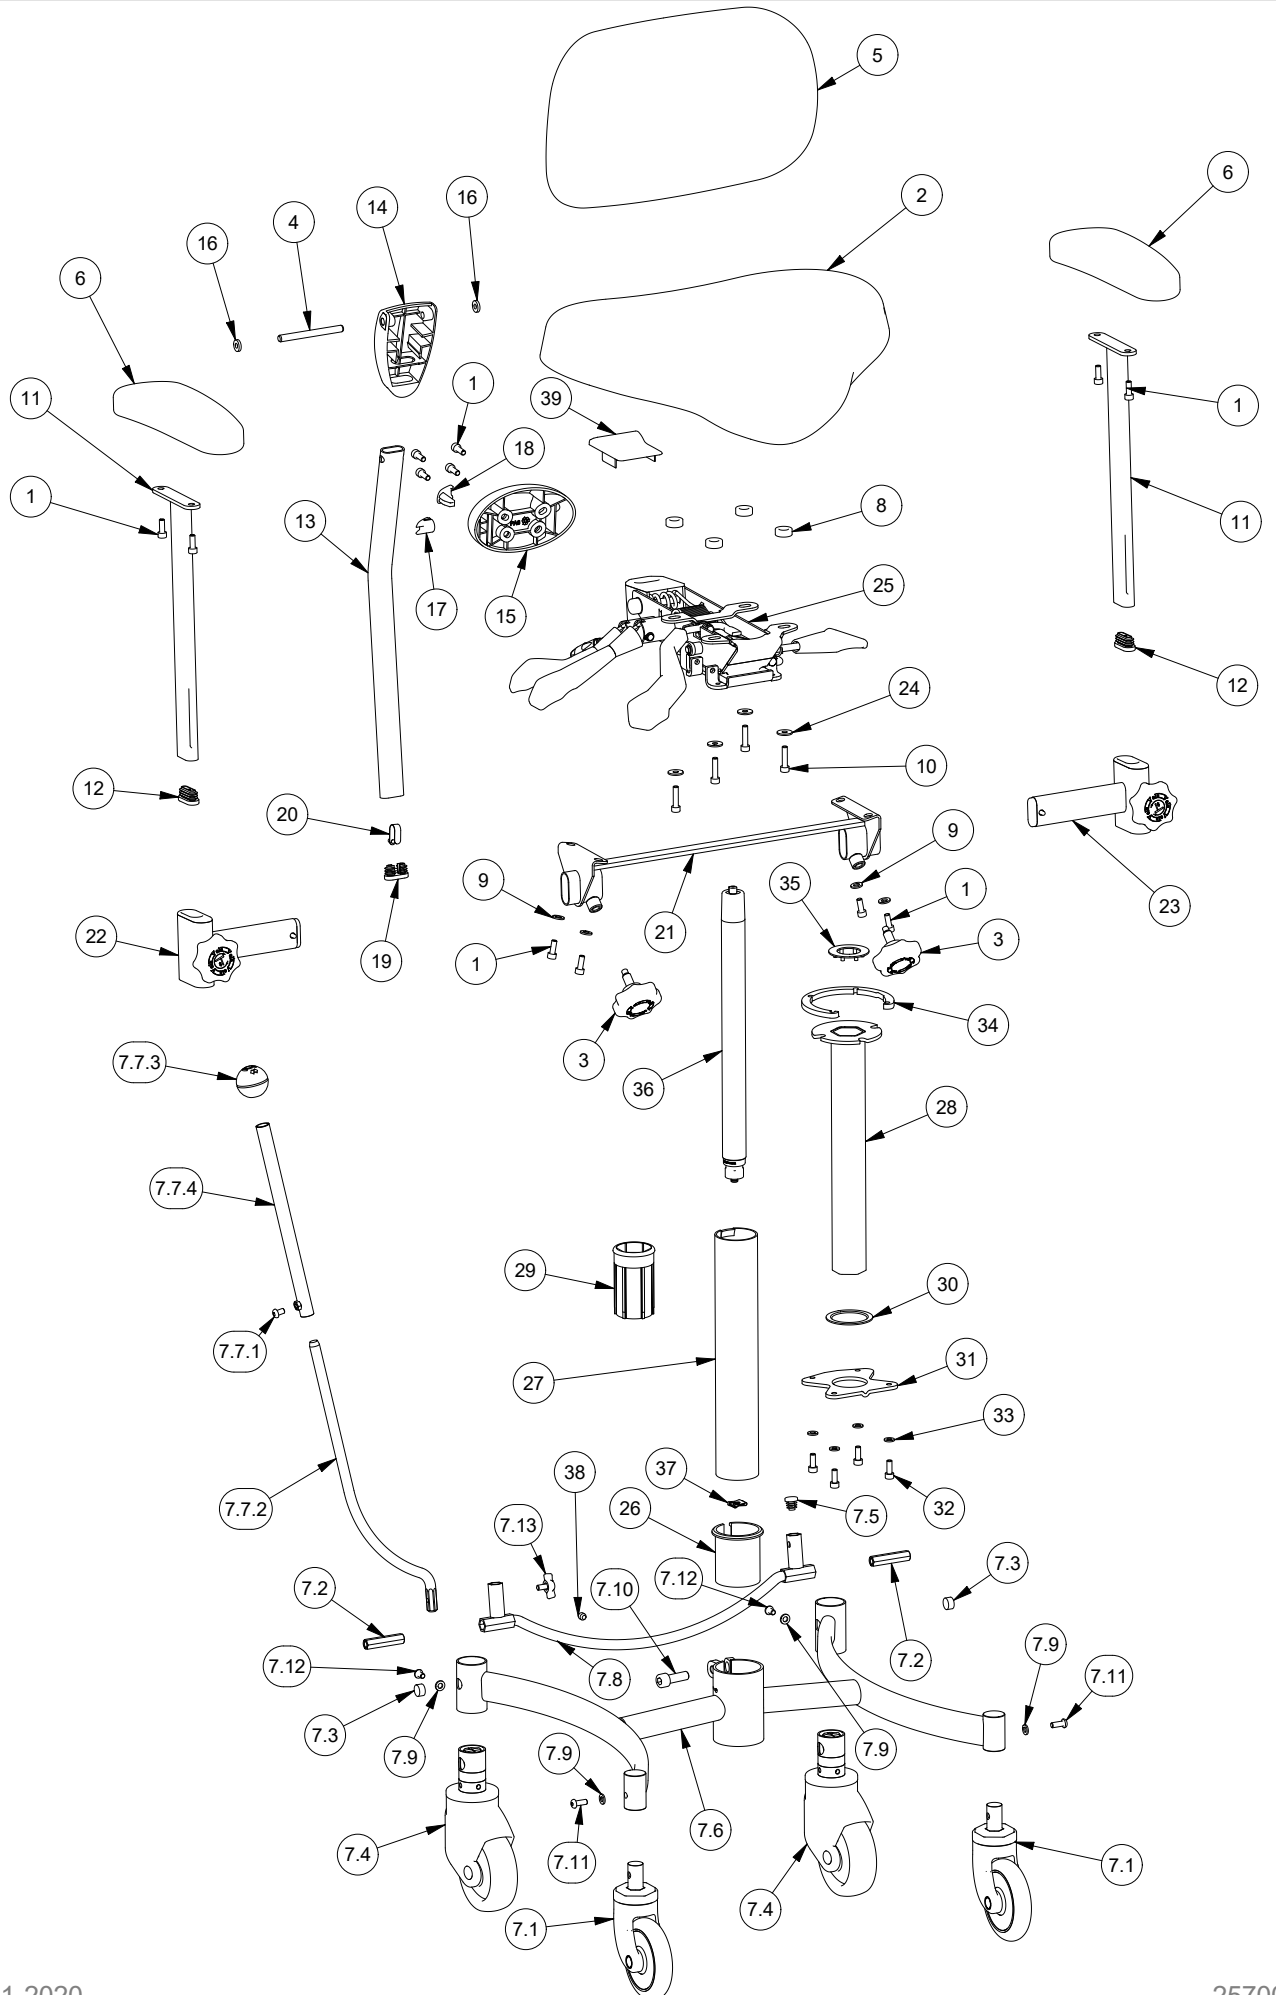

VELA Salsa 100 m/rotationslås

Parts List					
Pos	Pcs	Benævnelse	Item	Name	Item no.
1	12	Skrue M6x16	Screw M6x16	Schraube M6x16	8001206016
2	1	Sæde Delta 46x35 cm Bore 4.2(midi)	Seat Delta 46x35 cm Bore 4 (midi)	Sitz Delta 46x35 cm Bore 4 (midi)	06180712671
3	2	Håndskruer VELA 60 M10x25	Hand screw VELA 60 M10 x 25	Handschräube VELA 60 M10 x 25	900408
4	1	Aksel for ryghængsel	Shaft for backrest bracket	Oberteil für Rückenlehne Halterung	923284
5	1	Ergo ryg 38x22 cm, Bore R2	Ergo back rest 38x22 cm, Bore R2	Rücken Ergo 38x22 cm, Bore R2	08015111671
6	2	Armlæns pude symetrisk 8x26 samlet	Arm rest pad, Symetrical	Armauflage, Symmetrisch	15531003
7	1	Fod Uni-H3 med bremseforlænger	Foot Uni-H3 with brake extension	Fuß Uni-H3 mit Bremse Erweiterung	12530446995
7.1	2	Hjul sporkugleleje 100 mm	Castor 100 mm	Rolle 100 mm	014915
7.2	2	Sekskant tap for bremsestang	Hexagon tap brake stick	6-kant Zapfen für Bremsestangen	923451
7.3	2	Rubber plug Ø14x7,5 mm	Rubber plug Ø14x7,5 mm	Gummistopfen Ø14x7,5 mm	923366
7.4	2	Bremsehjul Soft Lock 100 mm	Castor 100 mm	Rolle 100 mm	014015
7.5	1	Rørben Ø15	Plug Ø15 mm	Abdeckstopfen Ø15 mm	921694
7.6	1	Fod H3 sort metallic	Frame H3 black metallic	Untergestell H3 Schwarz metallic	035379946
7.7	1	Forlænger stykke monteret	Extension piece mounted	Verlängerungsstück montiert	926762
7.7.1	1	Skrue med invendig sekskant halvrundet hoved	Hexagon Socket Button Head Screw	Innensechskant Rundkopfschraube	8003806010
7.7.2	1	Bremsestang buet med sekskant sort metallic	Brake lever curved for Flex	Bremsstange gebogen für Flex	925726
7.7.3	1	Håndkugle for bremsestang sort	Ball for Brake Stick, Black	Kugel für Bremsestange, Schwarz	923449
7.7.4	1	Forlængerstykke f/bremsestang sort metallic	Extension bar F/ brake stick black metallic	Verl.stange F/ Bremsstange schwarz metallic	926137
7.8	1	Bremseaksel Flex m/6-kt black metallic	Brake Shaft Uni Flex black metallic	Bremswelle Uni Flex black metallic	925727
7.9	4	Skive	Washer	Scheibe	8802806
7.10	1	Skrue med invendig sekskant cylindrisk hoved	Cylinder Head Cap Screw	Zylinderschrauben mit Innensechskant	8001210030
7.11	2	Skrue med invendig sekskant halvrundet hoved	Hexagon Socket Button Head Screw	Innensechskant Rundkopfschraube	800380601 6
7.12	2	Skrue med invendig sekskant halvrundet hoved	Hexagon Socket Button Head Screw	Innensechskant Rundkopfschraube	8003806010
7.13	1	Vingemøtrik M6 x 11	Wing nut M6 x 11	Flügelmutter M6 x 11	927924
8	4	Afstandskive Ø20x8	Distance disc Ø20x8	Distanzscheibe Ø20x8	924886
9	4	Skive	Washer	Scheibe	8802207
10	4	Skrue M6x25	Screw M6x25	Schraube M6x25	8001206025
11	2	Armlænsstang 315 sort metallic	Arm Rest Bar 315 black metallic	Armlehnesstange 315 schwarz metallic	16043
12	2	Rørben 15x35 mm flad-oval	Plug 15x35 mm flat-oval	Stöpsel 15x35 mm flach-oval	922129
13	1	Rygbøjle 21 v.54 420 mm sort metallic	Backrest arm 21 v.54 420 mm black	Rückenbügel 21 v.420 mm schwarz	07337
14	1	Ryghængsel sort	Backrest hinge black	Rückenscharnier Schwarz	925138
15	1	Underlag ryghængsel u/stop	Plate part for Hinge without stop	Aufnahme f/ Schaniere ohne Stopf	926636
16	2	Gummiskive underlag ryghængsel	Rubber disc for backrest hinge	Gummischeibe für Rückenscharnier	926585
17	1	Lås for ryghængsel	Lock for backrest hinge	Schliess für Rückenscharnier	926638
18	1	Låsetap for ryghængsel	Locking tap for backrest hinge	Schliesstap für Rückenscharnier	926637
19	1	Rørben 15x30 mm flad-oval m/hak	Plug 15x30 mm	Stöpsel 15x30 mm	925890
20	1	Knopfjeder for 10 mm rør	Pop-out pin for 10 mm tube	Druck-stifte Ø10 mm Rohr	923362
21	1	Armlænsbund 21	Base for Armrest 21	Armlehnehalterung 21	928301
22	1	Sidestykke Ergon armlæn Hs kpl	Sidepart for Ergon armrest Rs cpl	Seitenstück für Ergon armlehne Rs kpl	928121
23	1	Sidestykke Ergon armlæn Vs kpl	Sidepart for Ergon armrest Ls cpl	Seitenstück für Ergon armlehne kpl	928122
24	4	Stor skive	Washer	Scheibe	8806206
25	1	Bæreplade 42.2 Hs	42 seat mech. Rs (Midi w/back)	Trägerplatte 42.2 Rs	18422355565555
26	1	Foring for Ø51 konus/yderrør sort	Casing For Ø51 Cone/tube	Kunststoffmanschette Für Ø51 rohr	921785
27	1	Yderrør sort for 200 komplet	Outer tube 200 mm cpl	Außenrohr 200mm cpl	926748
28	1	Inderør 36 for 200 med 3-stop	Internal tube 36 w/3 point stop	Innenrohr 36 w / 3 Punkt-Stopp	04193200
29	1	Styrebøsning 6-kt. 36/Ø47	Hex-36 Bushing Ø47 82,5 mm	6-kant.36 Buchse Ø47 82,5mm	925349
30	1	Lejeskive plast	Bearing disc - plastic	Lagerscheibe - Plastik	994167
31	1	Fæsteplade	Attaching plate	Befestigungsplatte	994165
32	4	Skrue m/indv. 6-kt CH sort M6x16	Cylinder cap head M6x16 black	Zylinderschrauben M6x16 schwarz	8001106016
33	4	Skive	Washer	Scheibe	8802806
34	1	Afstandstykke for trepunkt stop	Distancepiece for 3 point stop	Distanzstück für 3-Punkt-Stopp	925269
35	1	Bæreskive 36 med tappe top	Support disc with pins	Trägerplatte mit Zapfen	923387
36	1	Gaspatron 200 mm 350 N	Gas spring 200 mm, 350 N	Gas Feder 200 mm, 350 N	090035200
37	1	Låseklips for gasfjeder	Lock clip rectangular	Schliessplint	900258
38	1	Stopkskrue med invendig sekskant med krater	Hexagon Socket Set Screw	Gewindestift	8004108008
39	1	Rygafdækning konsol	Backrest console cover	Rück abdeckung	928890