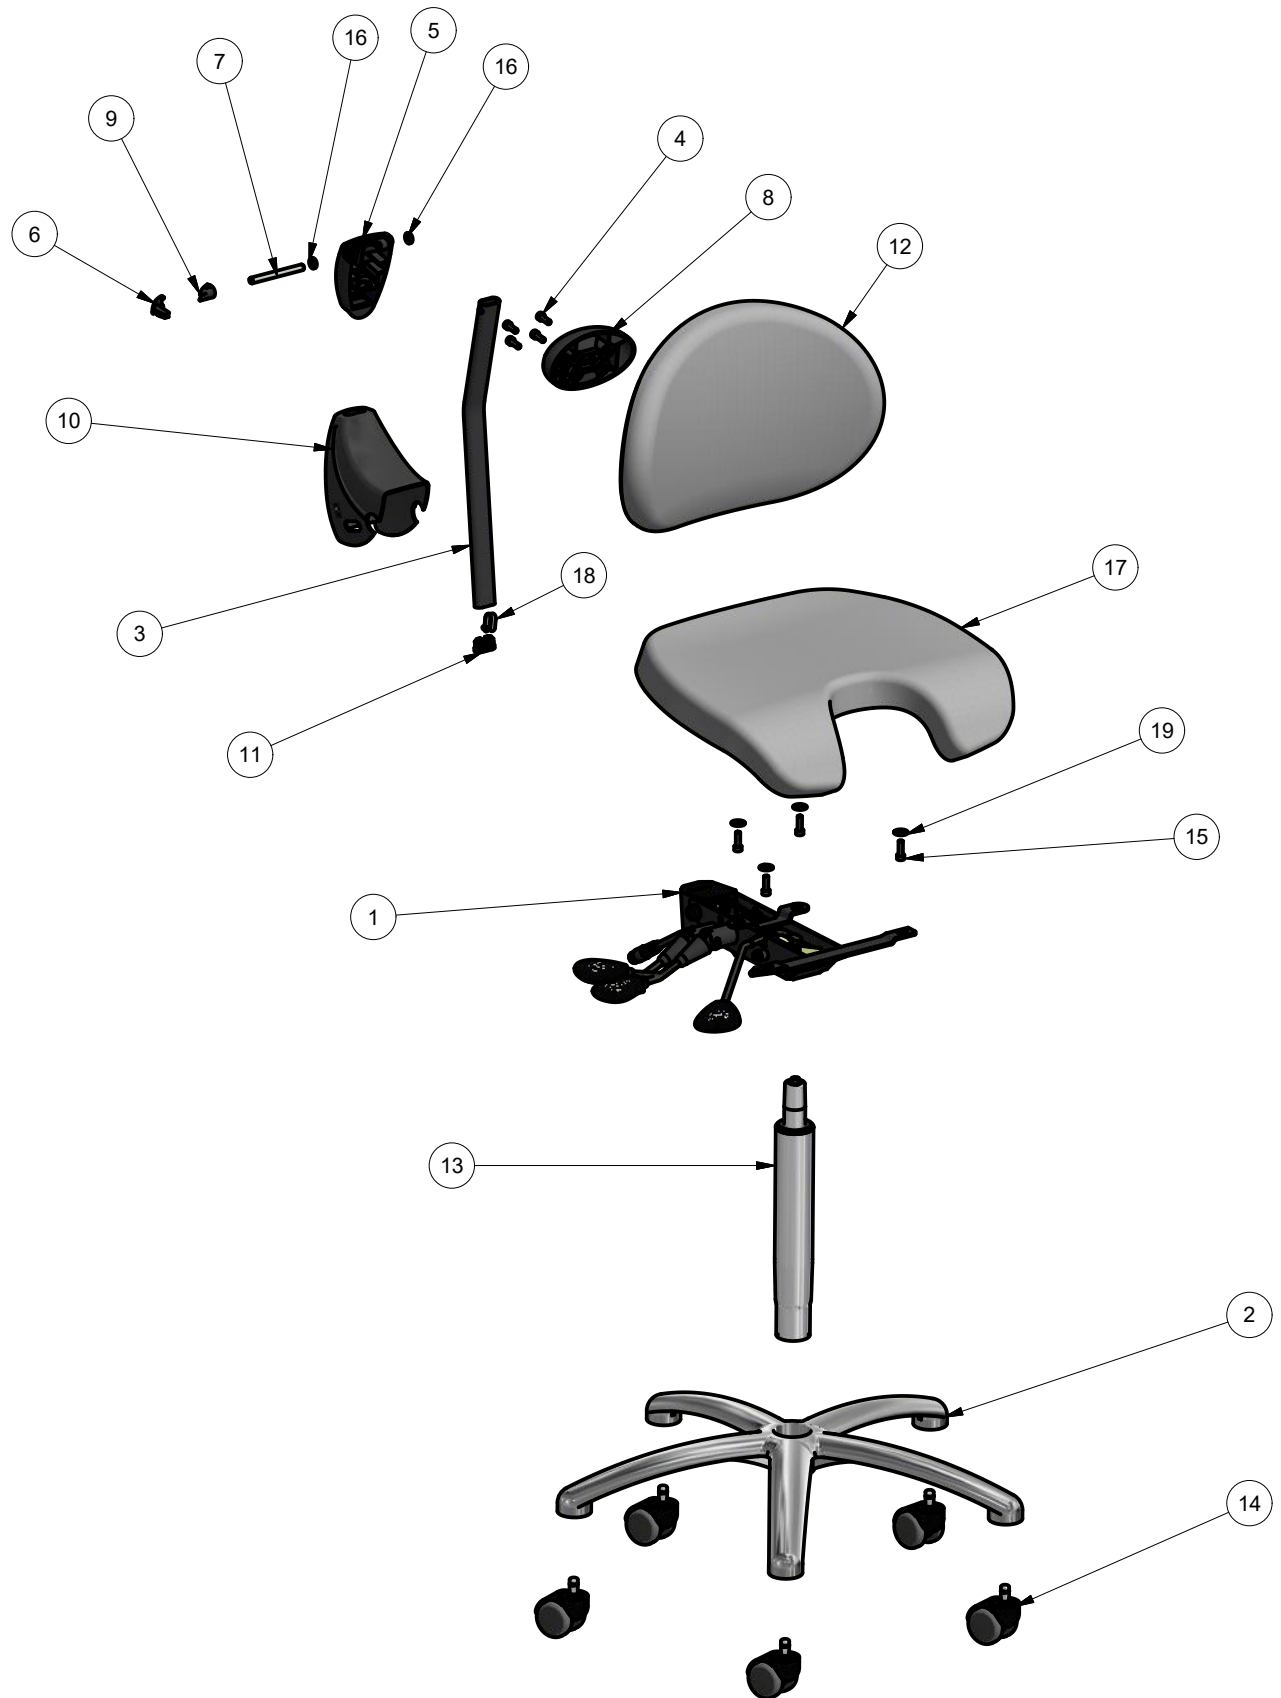

VELA Latin 300

Pos	Pcs	Beskrivelse	Description	Beschreibung	Stock no
1	1	Bæreprade 21.2 Hs åben rotation	Seat support 21.2 Rs free rotation	Sitztrageplatte 21.2 Rs freier rotation	18252130993030
2	1	Alu fod type 3, Blank alu., N/	Underframe type 3, aluminium	Untergestell type 3, aluminium	030329999
3	1	Rygbøjle 21 - 420 mm sort	Backrest arm 21 - 420 mm black	Rückenbügel 21 - 420 mm Schwarz	07333
4	4	Skruer med inv. sekskant CH	Cylinder Head Cap Screw	Zylinderschrauben mit Innensechskant	8001206016
5	1	Ryghængsel sort	Backrest hinge black	Rückenscharnier Schwarz	925138
6	1	Låsetap for ryghængsel	Locking tap for backrest hinge	Schliesstap für Rückenscharnier	926637
7	1	Aksel for ryghængsel	Shaft for backrest bracket	Oberteil für Rückenlehne Halterung	923284
8	1	Underlag ryghængsel u/stop	Plate part for Hinge without stop	Aufnahme f/ Scharniere ohne Stopf	926636
9	1	Lås for ryghængsel	Lock for backrest hinge	Schliess für Rückenscharnier	926638
10	1	Rygholderafdækning SEBS med piktogram	Cover f / back bracket SEBS w. pictogram	Abdeckung f/Rücken Halterm. Piktogram	923367
11	1	Rørben 15x30 mm flad-oval m/hak	Plug 15x30 mm	Stöpsel 15x30 mm	925890
12	1	Y-ryg 37x30 kpl Bore R.2 formstøbt	Y-back 37x30 holes R.2 molded	Y-rücken 37x30 m/R.2 Formschaum	08485120057
13	1	Gasfjeder Chrom yderrør, 300 N, 200 mm	Gas column 300N, 200 mm	Gasfedersäulen 300N, 200 mm	091030200
14	5	Hjul Dobb. 2, bløde m/ 11x20, 50 mm sort	Wheel soft 50 mm black	Rollen weich 50 mm Schwarz	013202
15	4	Skruer med invendig sekskant cylindrisk hoved	Cylinder Head Cap Screw	Zylinderschrauben mit Innensechskant	8001206020
16	2	Gummiskive underlag ryghængsel	Rubber disc for backrest hinge	Gummischeibe für Rückenscharnier	926585
17	1	Knæsæde kpl. Apollo skai 910 grå	Knee seat complete Apollo skai 910 grey	Knie Sitz komplett Apollo skai 910 grau	06224620057
18	1	Knopfjeder for 10 mm rør	Pop-out pin for 10 mm tube	Druck-stifte Ø10 mm Rohr	923362
19	4	Stor skive	Washer	Scheibe	8806206