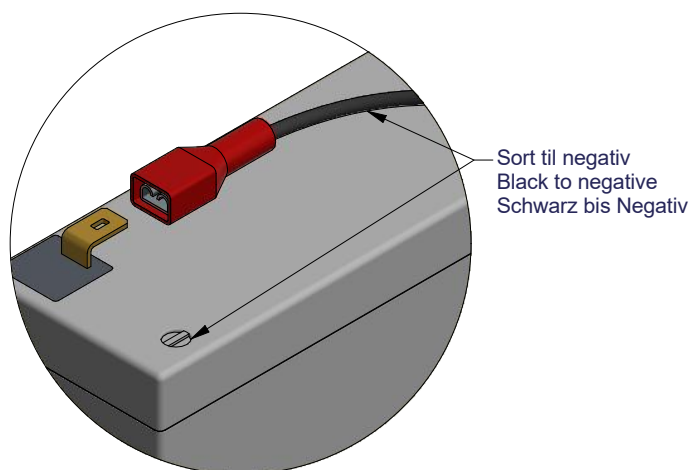

Dato:

Pos	Pcs	Beskrivelse	Description	Beschreibung	Stock no
1	1	Topafdækning sort metallic	Top cover black metallic	Top Schwarz metallic	928649
2	1	Bremseaksel sort metallic	Brake shaft black metallic	Bremse schwarz metallic	928650
3	1	Uni stel sort metallic	Uni frame black metallic	Uni Rahmen schwarz metallic	928648
4	2	Bremsehjul Soft Lock 100 mm	Castor 100 mm	Rolle 100 mm	014015
5	2	Hjul u/bremse, bred bane 30mm	Front castor w/o brake wide	Rad breit	014811
6	5	Skive	Washer	Scheibe	8802806
7	2	Stopskrue med indvendig sekskant med krater	Hexagon Socket Set Screw	Gewindestift	8004108008
8	2	6-kt. tap f/ bremsestang	Hexagon tap brake stick	6-kant Zapfen für Bremsestangen	928670
9	1	Bremsestang med kugle	Brake rod with ball	Bremsegestänge mit Kugel	926763
10	2	Bøsning Ø15 m/krave	Collar bushing Ø15	Flanschhülse Ø15	928699
11	2	Prop Ø20	End cap Ø20	Endkappe Ø20	928700
12	1	Rørben Ø15	Plug Ø15 mm	Abdeckstopfen Ø15 mm	921694
13	1	Vingemøtrik M6 x 15	Wing nut M6 x 15	Flügelmutter M6 x 15	928790
14	6	Skrue m/indv. 6kt. cyl. h. lav.	Screw w/ hexagon socket head	Schraube m/innen sechskant	8013806012

A (1 : 1)

B (1 : 1)

Pos	Pcs	Beskrivelse	Description	Beschreibung	Stock no
1	1	Sikringsholder flad 10A kpl	Fuse Cable Complete	Sicherungshalter komplett	927627
1.1	1	Sikring 10A	Fuse 10A	Sicherung 10A	924872
2	1	Lader 24V 0,5A med Jack hun 6 mm	Charger 24V 0,5A with female part 6 mm	Ladegerät 24V 0,5A	925087
3	1	Aktuator Nordic 200 mm	Actuator Nordic 200 mm	Aktuator Nordic 200 mm	926416
4	2	Batteri 12 V 2,3 Ah	Battery 12V 2,3 Ah	Batterie 12V 2,3 Ah	924778
5	1	Armlæns pude 21/22 EL Hs samlet	Armrest pad 9x30 EI mounted	Amlehnkissen 9x30 EI montiert	15205003