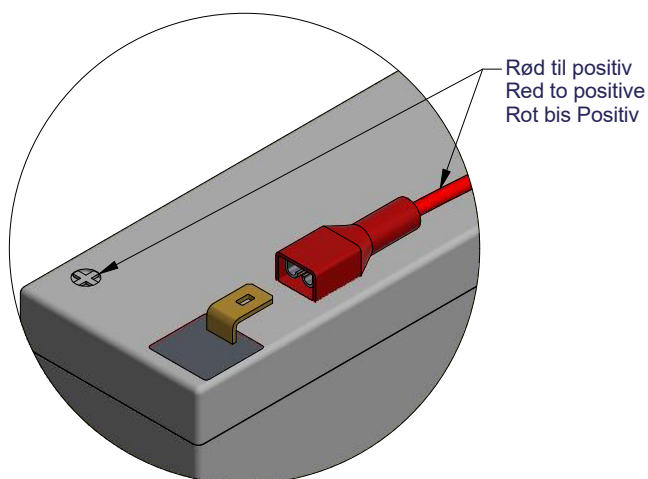

A (1 : 1)

Pos	Pcs	Beskrivelse	Description	Beschreibung	Stock no
1	1	Sikringsholder flad 10A kpl	Fuse Cable Complete	Sicherungshalter komplett	927627
1.1	1	Sikring 10A	Fuse 10A	Sicherung 10A	924872
2	1	Lader 24V 0,5A med Jack hun 6 mm	Charger 24V 0,5A with female part 6 mm	Ladegerät 24V 0,5A	925087
3	1	Aktuator Nordic 200 mm	Actuator Nordic 200 mm	Aktuator Nordic 200 mm	926416
4	2	Batteri 12 V 2,3 Ah	Battery 12V 2,3 Ah	Batterie 12V 2,3 Ah	924778
5	1	Armlæns pude 21/22 EL Hs samlet	Armrest pad 9x30 EI mounted	Amlehnkissen 9x30 EI montiert	15205003