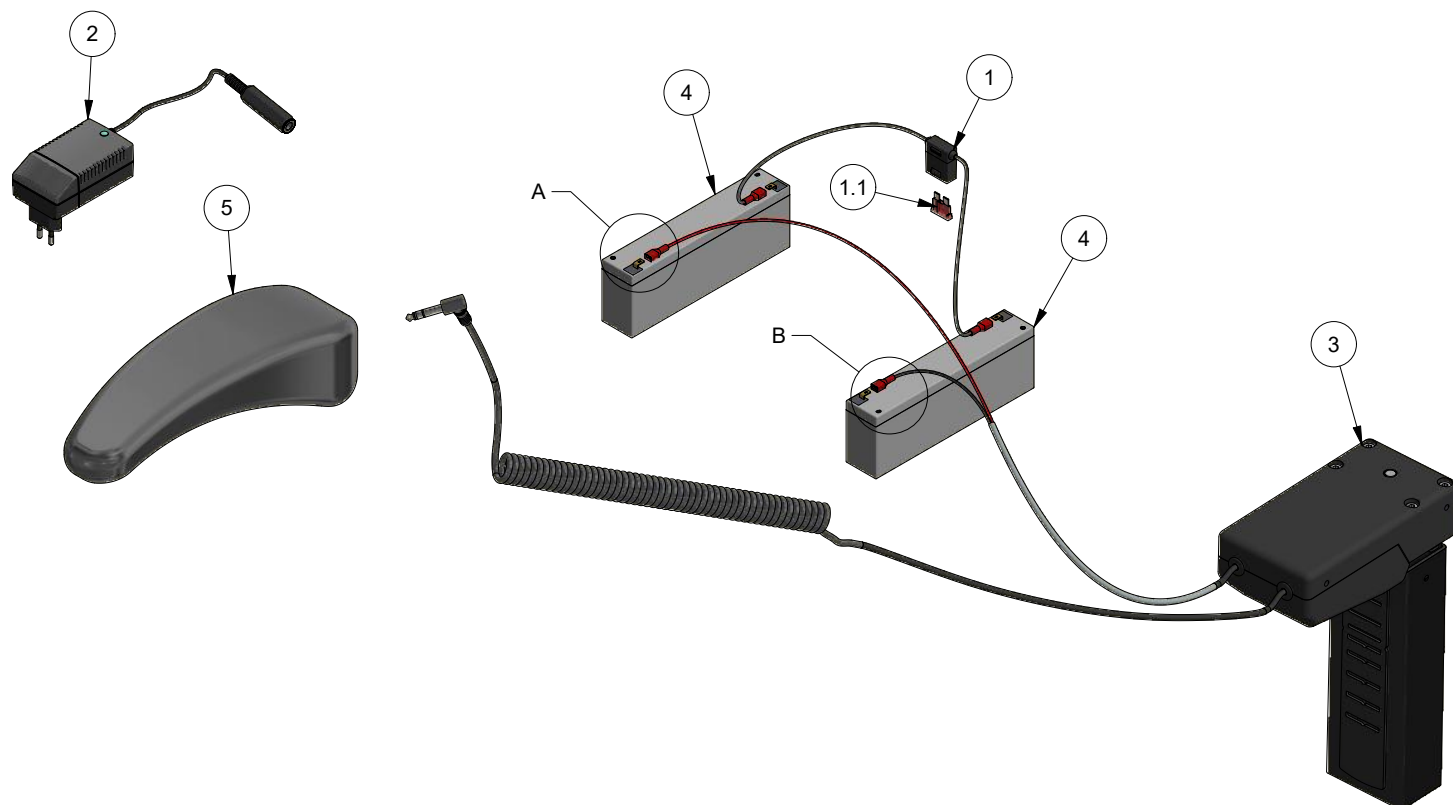

B (1 : 1)

A (1 : 1)