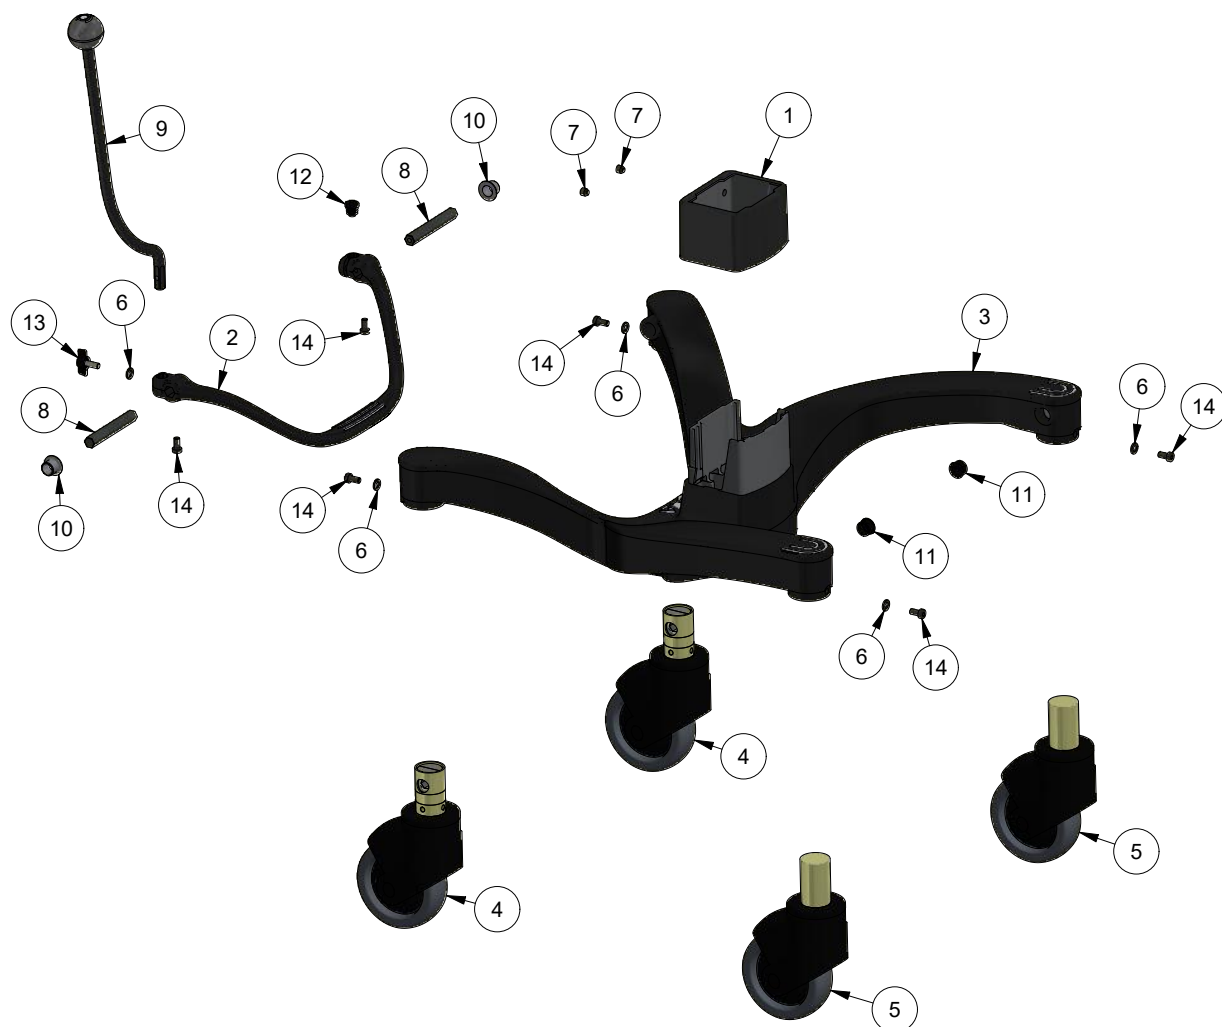

Pos	Pcs	Beskrivelse	Description	Beschreibung	Stock no
1	1	Topafdækning sort metallic	Top cover black metallic	Top Schwarz metallic	928649
2	1	Bremseaksel sort metallic	Brake shaft black metallic	Bremse schwarz metallic	928650
3	1	Uni stel sort metallic	Uni frame black metallic	Uni Rahmen schwarz metallic	928648
4	2	Bremsehjul Soft Lock 100 mm	Castor 100 mm	Rolle 100 mm	014015
5	2	Hjul u/bremse, bred bane 30mm	Front castor w/o brake wide	Rad breit	014811
6	5	Skive	Washer	Scheibe	8802806
7	2	Stopskrue med indvendig sekskant med krater	Hexagon Socket Set Screw	Gewindestift	8004108008
8	2	6-kt. tap f/ bremsestang	Hexagon tap brake stick	6-kant Zapfen für Bremsestangen	928670
9	1	Bremsestang med kugle	Brake rod with ball	Bremsegestänge mit Kugel	926763
10	2	Bøsning Ø15 m/krave	Collar bushing Ø15	Flanschhülse Ø15	928699
11	2	Prop Ø20	End cap Ø20	Endkappe Ø20	928700
12	1	Rørben Ø15	Plug Ø15 mm	Abdeckstopfen Ø15 mm	921694
13	1	Vingemøtrik M6 x 15	Wing nut M6 x 15	Flügelmutter M6 x 15	928790
14	6	Skrue m/indv. 6kt. cyl. h. lav.	Screw w/ hexagon socket head	Schraube m/innen sechskant	8013806012