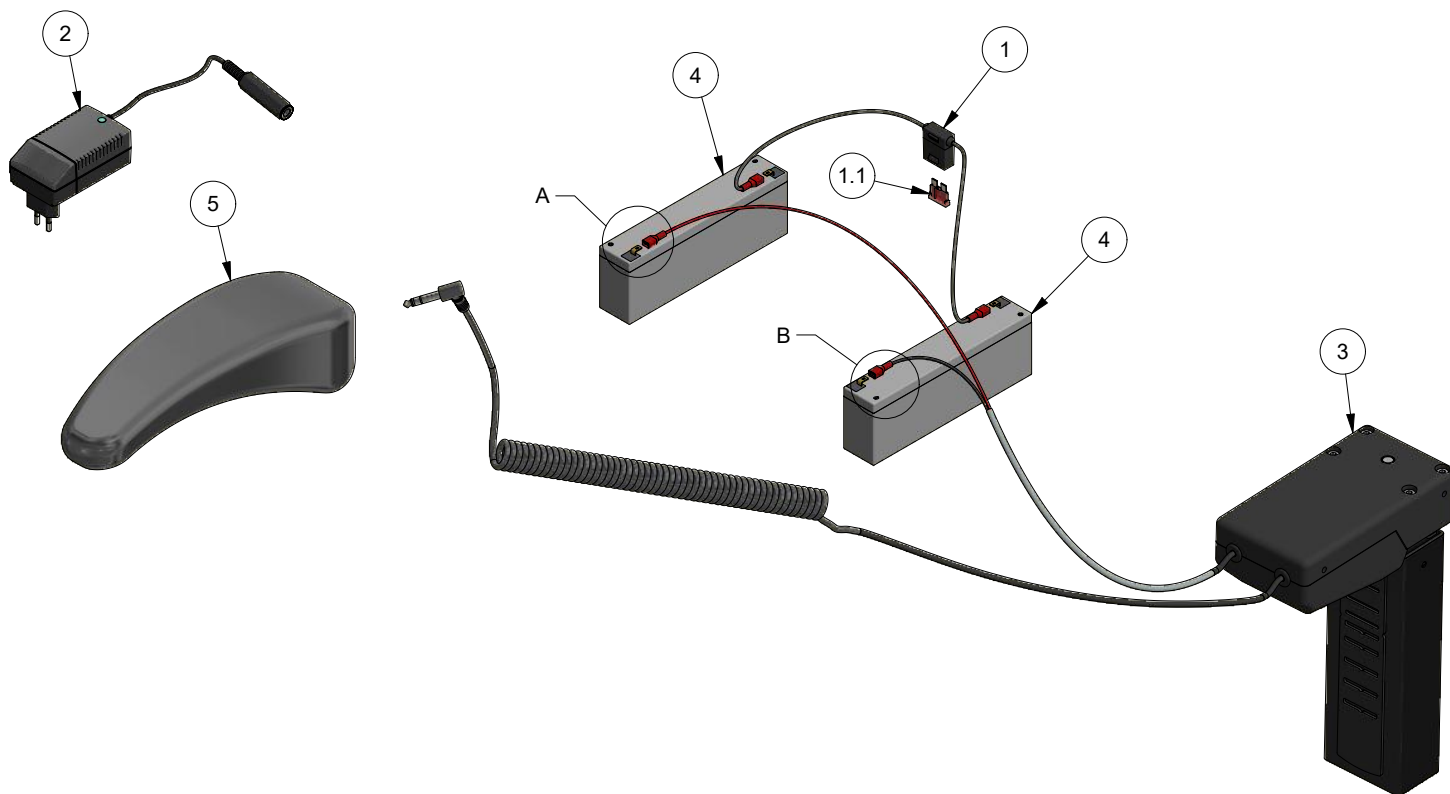

Pos	Pcs	Beskrivelse	Description	Beschreibung	Stock no
1	1	Sikringsholder flad 10A kpl	Fuse Cable Complete	Sicherungshalter komplett	927627
1.1	1	Sikring 10A	Fuse 10A	Sicherung 10A	924872
2	1	Lader 24V 0,5A med Jack hun 6 mm	Charger 24V 0,5A with female part 6 mm	Ladegerät 24V 0,5A	925087
3	1	Aktuator Nordic 200 mm	Actuator Nordic 200 mm	Aktuator Nordic 200 mm	926416
4	2	Batteri 12V 2,3 Ah	Battery 12V 2,3 Ah	Batterie 12V 2,3 Ah	924778
5	1	Armlænspudd 21/22 EL Hs samlet	Armrest pad 9x30 EI mounted	Armléhnkissen 9x30 EI montiert	15205003