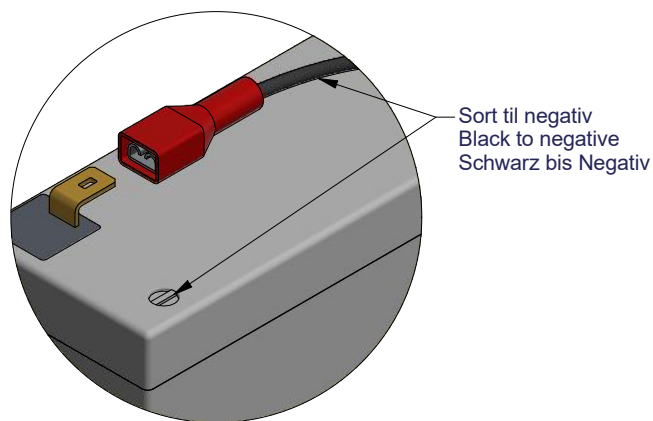

 Dato:

Pos	Pcs	Beskrivelse	Description	Beschreibung	Stock no
1	1	Topafdækning sort metallic	Top cover black metallic	Top Schwarz metallic	928649
2	1	Bremseaksler sort metallic	Brake shaft black metallic	Bremse schwarz metallic	928650
3	1	Uni stel sort metallic	Uni frame black metallic	Uni Rahmen schwarz metallic	928648
4	2	Bremsehjul Soft Lock 100 mm	Castor 100 mm	Rolle 100 mm	014015
5	2	Hjul u/bremse, bred bane 30mm	Front castor w/o brake wide	Rad breit	014811
6	5	Skive	Washer	Scheibe	8802806
7	2	Stopskruer med indvendig sekskant med krater	Hexagon Socket Set Screw	Gewindestift	8004108008
8	2	6-kt. tap f/ bremsestang	Hexagon tap brake stick	6-kant Zapfen für Bremsestangen	928670
9	1	Bremsestang med kugle	Brake rod with ball	Bremsegestänge mit Kugel	926763
10	2	Bøsning Ø15 m/krave	Collar bushing Ø15	Flanschhülse Ø15	928699
11	2	Prop Ø20	End cap Ø20	Endkappe Ø20	928700
12	1	Rørben Ø15	Plug Ø15 mm	Abdeckstopfen Ø15 mm	921694
13	1	Vingemøtrik M6 x 15	Wing nut M6 x 15	Flügelmutter M6 x 15	928790
14	6	Skrue m/indv. 6kt. cyl. h. lav.	Screw w/ hexagon socket head	Schraube m/innen sechskant	8013806012

A (1:1)

B (1:1)

Pos	Pcs	Beskrivelse	Description	Beschreibung	Stock no
1	1	Sikringsholder flad 10A kpl	Fuse Cable Complete	Sicherungshalter komplett	927627
1.1	1	Sikring 10A	Fuse 10A	Sicherung 10A	924872
2	1	Lader 24V 0,5A med Jack hun 6 mm	Charger 24V 0,5A with female part 6 mm	Ladegerät 24V 0,5A	925087
3	1	Aktuator Nordic 200 mm	Actuator Nordic 200 mm	Aktuator Nordic 200 mm	926416
4	2	Batteri 12V 2,3 Ah	Battery 12V 2,3 Ah	Batterie 12V 2,3 Ah	924778
5	1	Armlænspudd 21/22 EL Hs samlet	Armrest pad 9x30 EI mounted	Armléhnkissen 9x30 EI montiert	15205003