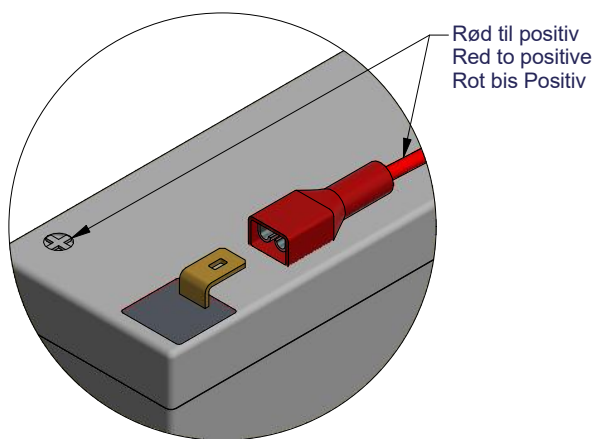

A (1:1)

Pos	Pcs	Beskrivelse	Description	Beschreibung	Stock no
1	1	Sikringsholder flad 10A kpl	Fuse Cable Complete	Sicherungshalter komplett	927627
1.1	1	Sikring 10A	Fuse 10A	Sicherung 10A	924872
2	1	Lader 24V 0,5A med Jack hun 6 mm	Charger 24V 0,5A with female part 6 mm	Ladegerät 24V 0,5A	925087
3	1	Aktuator Nordic 200 mm	Actuator Nordic 200 mm	Aktuator Nordic 200 mm	926416
4	2	Batteri 12V 2,3 Ah	Battery 12V 2,3 Ah	Batterie 12V 2,3 Ah	924778
5	1	Armlænspudd 21/22 EL Hs samlet	Armrest pad 9x30 EI mounted	Armléhnkissen 9x30 EI montiert	15205003