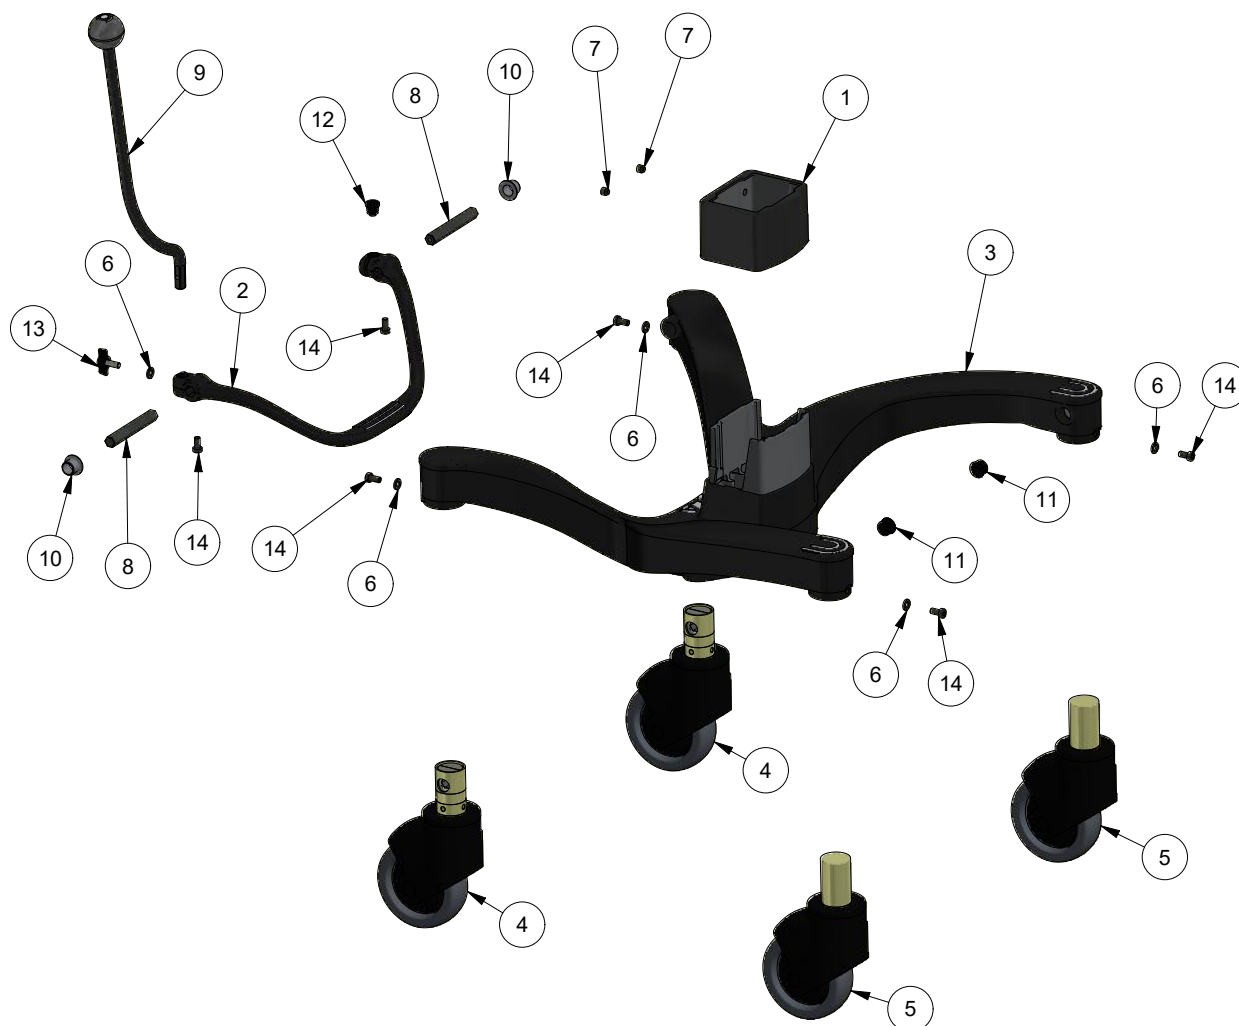

Pos	Pcs	Beskrivelse	Description	Beschreibung	Stock no
1	1	Topafdækning sort metallic	Top cover black metallic	Top Schwarz metallic	928649
2	1	Bremseaksler sort metallic	Brake shaft black metallic	Bremse schwarz metallic	928650
3	1	Uni stel sort metallic	Uni frame black metallic	Uni Rahmen schwarz metallic	928648
4	2	Bremsehjul Soft Lock 100 mm	Castor 100 mm	Rolle 100 mm	014015
5	2	Hjul u/bremse, bred bane 30mm	Front castor w/o brake wide	Rad breit	014811
6	5	Skive	Washer	Scheibe	8802806
7	2	Stopskruer med indvendig sekskant med krater	Hexagon Socket Set Screw	Gewindestift	8004108008
8	2	6-kt. tap f/ bremsestang	Hexagon tap brake stick	6-kant Zapfen für Bremsestangen	928670
9	1	Bremsestang med kugle	Brake rod with ball	Bremsegestänge mit Kugel	926763
10	2	Bøsning Ø15 m/krave	Collar bushing Ø15	Flanschhülse Ø15	928699
11	2	Prop Ø20	End cap Ø20	Endkappe Ø20	928700
12	1	Rørben Ø15	Plug Ø15 mm	Abdeckstopfen Ø15 mm	921694
13	1	Vingemøtrik M6 x 15	Wing nut M6 x 15	Flügelmutter M6 x 15	928790
14	6	Skrue m/indv. 6kt. cyl. h. lav.	Screw w/ hexagon socket head	Schraube m/innen sechskant	8013806012