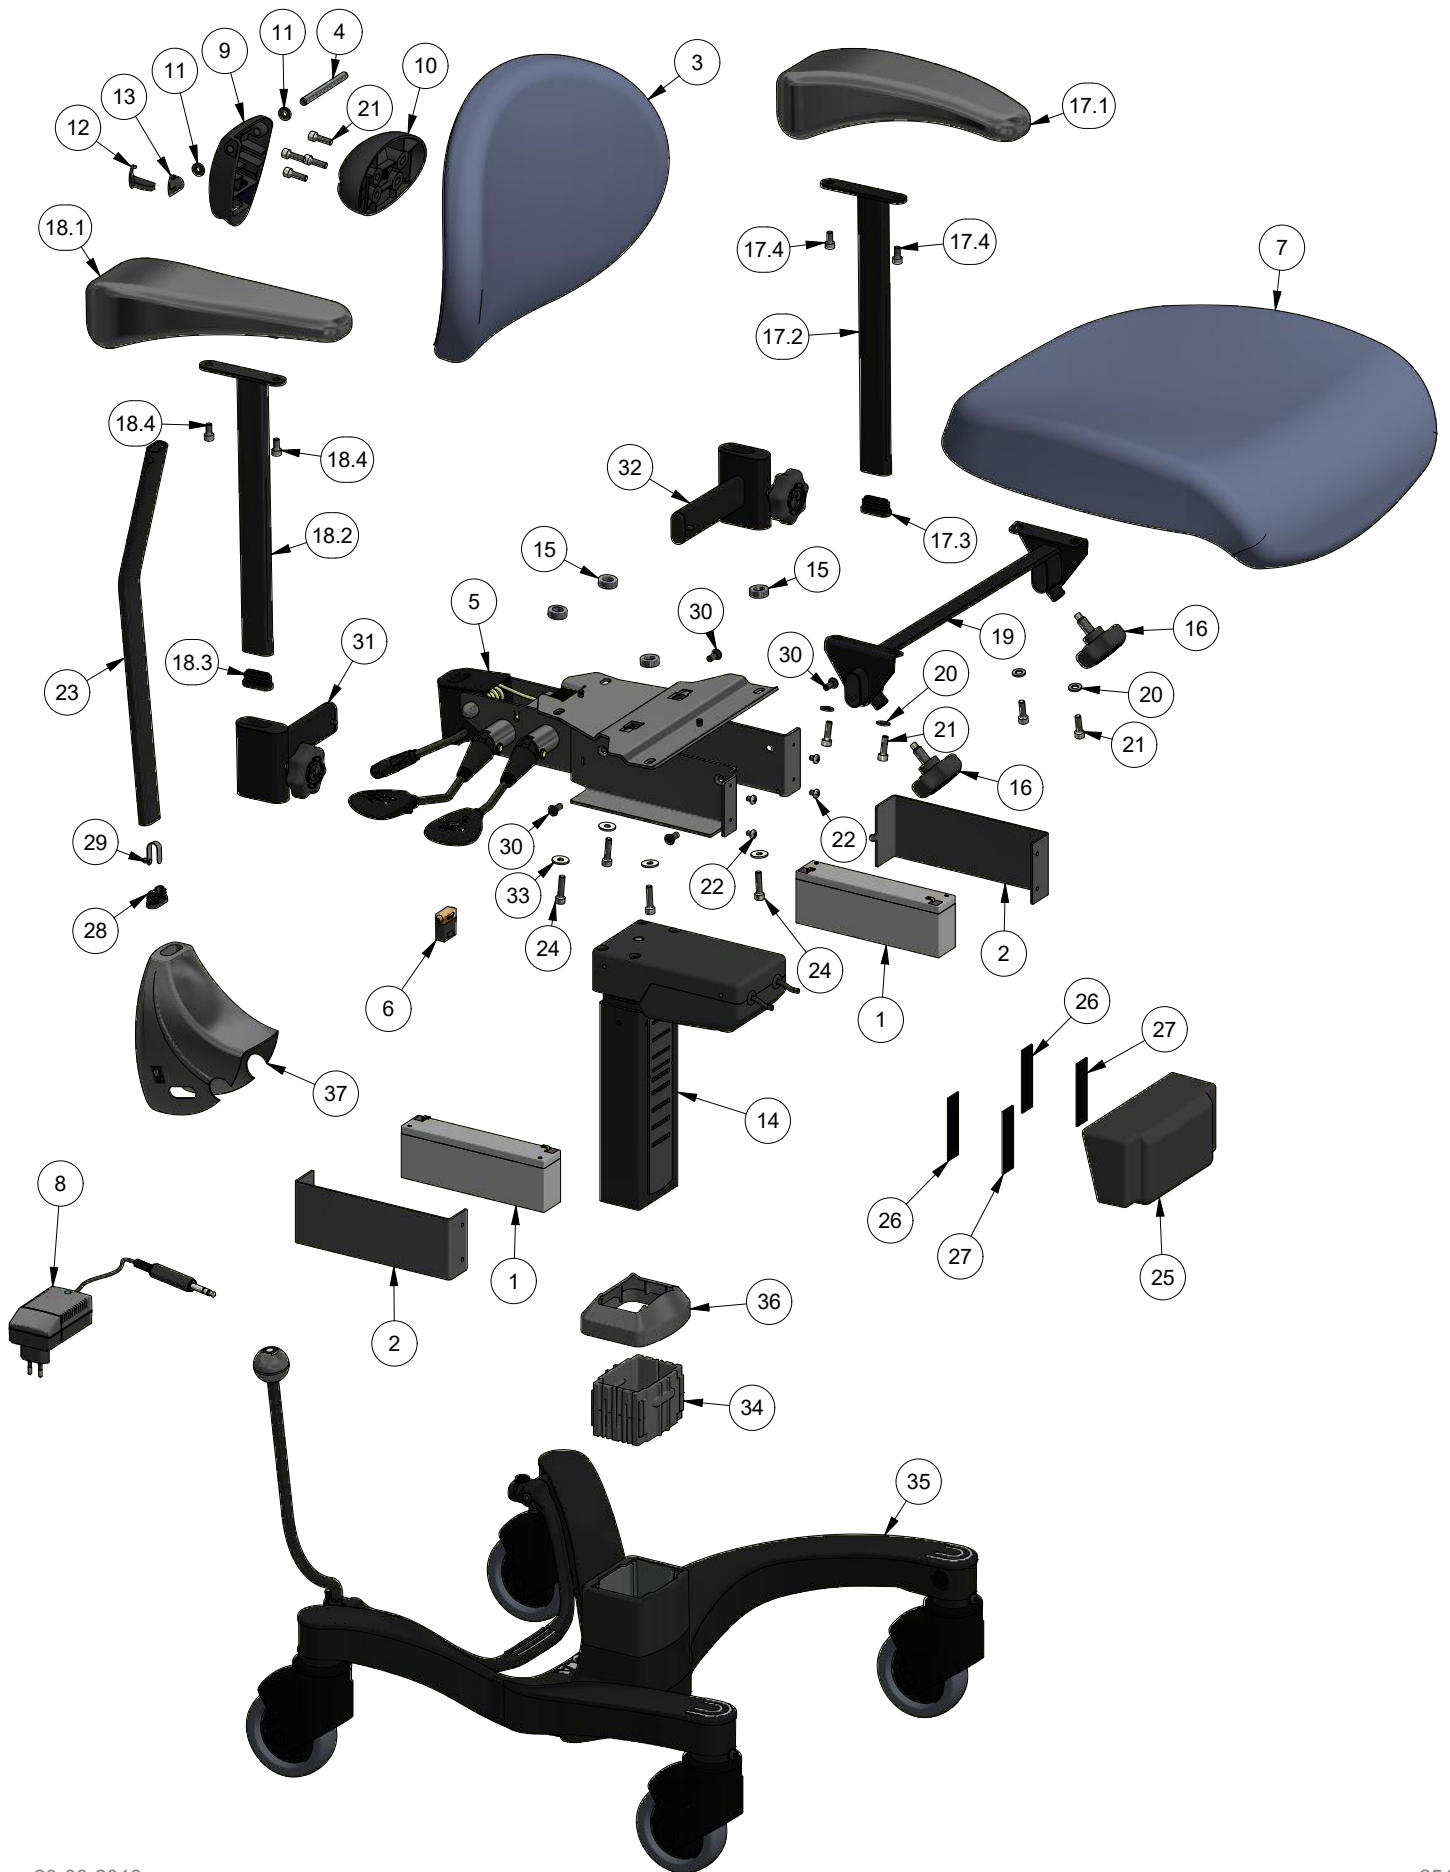

VELA Tango 600EF

Pos	Pcs	Beskrivelse	Description	Beschreibung	Stock no
1	2	Batteri 12 V 2.3 Ah	Battery 12V 2,3 Ah	Batterie 12V 2,3 Ah	924778
2	2	Plade for batteri med kroge	Plate f/battery w/hooks	Platte f/Batterie m/Haken	924814
3	1	Y-ryg 37x30 kpl Bore R.2 formstøbt	Y-back 37x30 holes R.2 molded	Y-rücken 37x30 m/R.2 Formschaum	08485120672
4	1	Aksel for ryghængsel	Shaft for backrest bracket	Oberteil für Rückenlehne Halterung	923284
5	1	Bæreplade monteret EL Hs	Seatsupport EL Rs mounted	Tragplatte EL Rs montiert	1828229993030
6	1	Sikringsholder flad 10A kpl	Fuse Cable Complete	Sicherungshalter komplett	925161
7	1	Y-sæde 44x44 B21 f/fodst. Combi	Y-seat 44x44 cm	Y-sitz 44x44 cm	06152812672
8	1	Lader 24V 0,5A med Jack hun 6 mm	Charger 24V 0,5A with female part 6 mm	Ladegerät 24V 0,5A	925087
9	1	Ryghængsel sort	Backrest hinge black	Rückenscharnier Schwarz	925138
10	1	Underlag ryghængsel u/stop	Plate part for Hinge without stop	Aufnahme f/ Schaniere ohne Stopf	926636
11	2	Gummiskive underlag ryghængsel	Rubber disc for backrest hinge	Gummischeibe für Rückenscharnier	926585
12	1	Låsetap for ryghængsel	Locking tap for backrest hinge	Schliesstap für Rückenscharnier	926637
13	1	Lås for ryghængsel	Lock for backrest hinge	Schliess für Rückenscharnier	926638
14	1	Aktuator Nordic 200 mm	Actuator Nordic 200 mm	Aktuator Nordic 200 mm	926416
15	4	Afstandskive Ø21/11x8	Distance disc Ø21/11x8	Distanzscheibe Ø21/11x8	924886
16	2	Håndskrue VELA 60 M10x25	Hand screw VELA 60 M10 x 25	Handschraube VELA 60 M10 x 25	900408
17	1	Armlæn EL Vs sort metallic	Armrest Elec. Ls black metallic	Armlehne EL Ls schwarz	1114305003
17.1	1	Armlænspude 9x30 EL Vs samlet	Armrest pad 9x30 EI complete	Armlehnkissen 9x30 EI komplet	15105003
17.2	1	Armlænsstang 315 sort metallic	Arm Rest Bar 315 black metallic	Armlehneslange 315 schwarz metallic	16043
17.3	1	Rørben 15x35 mm flad-oval	Plug 15x35 mm flat-oval	Stöpsel 15x35 mm flach-oval	922129
17.4	2	Skrue CH M6 x 12 mm	Cylinder Head Cap Screw M6 x 12 mm	Schraube CH M6 x 12 mm	8001206012
18	1	Armlæn EL Hs sort metallic	Armrest Elec. Rs black metallic	Armlehne EI Rs Schwarz	1024305003
18.1	1	Armlænspude 21/22 EL Hs samlet	Armrest pad 9x30 EI mounted	Armlehnkissen 9x30 EI montiert	15205003
18.2	1	Armlænsstang 315 sort metallic	Arm Rest Bar 315 black metallic	Armlehneslange 315 schwarz metallic	16043
18.3	1	Rørben 15x35 mm flad-oval	Plug 15x35 mm flat-oval	Stöpsel 15x35 mm flach-oval	922129
18.4	2	Skrue CH M6 x 12 mm	Cylinder Head Cap Screw M6 x 12 mm	Schraube CH M6 x 12 mm	8001206012
19	1	Armlænsbund 21 black metallic	Base for Armrest 21 black metallic	Armlehnehalterung 21 black metallic	928301
20	4	Skive	Washer	Scheibe	8802207
21	8	Skrue med invendig sekskant cylindrisk hoved	Cylinder Head Cap Screw	Zylinderschrauben mit Innensechskant	8001206020
22	4	Skrue m/torx PH Taptite M5 x 6 mm	Screw w/torx PH Taptite M5 x 6 mm	Schrauben m/torx Taptite M5 x 6 mm	8017205006
23	1	Rygbøjle 21 v.54 420 mm sort metallic	Backrest arm 21 v.54 420 mm black	Rückenbügel 21 v.420 mm schwarz	07337
24	4	Skrue m/indv. 6-kt CH M6x25	Cylinder Head Cap Screw M6x25	Zylinderschrauben m/Innen 6-kt M6x25	8001206025
25	1	Afdækning for Tango E	Cover for Tango E	Absicherung für Tango E	927297
26	2	Velcro hook 20x72 mm	Velcro hook 20x72 mm	Velcro hook 20x72 mm	927278
27	2	Velcro look 20x72 mm	Velcro look 20x72 mm	Velcro look 20x72 mm	927279
28	1	Rørben 15x30 mm flad-oval m/hak	Plug 15x30 mm	Stöpsel 15x30 mm	925890
29	1	Knopfeder for 10 mm rør	Pop-out pin for 10 mm tube	Druck-stifte Ø10 mm Rohr	923362
30	4	Skrue m/indv. 6-kt UH M6x16 m/lim	Countersunk Screw M6x16 w/glue	Senkschraube mit Innensechskant	8002906016
31	1	Sidestykke Ergon armlæn Hs kpl	Sidepart for Ergon armrest Rs cpl	Seitenstück für Ergon armlehne Rs kpl	928121
32	1	Sidestykke Ergon armlæn Vs kpl	Sidepart for Ergon armrest Ls cpl	Seitenstück für Ergon armlehne kpl	928122
33	4	Stor skive	Washer	Scheibe	8806206
34	1	Bøsning til aktuator	Bushing for actuator	Adapter für Aktuator	928655
35	1	Understel T700	Subframe T700	Rahmen T700	427526596990700
36	1	Søjleafdækning el	Cover for center column	Abdeckung für Center	928690
37	1	Rygholderafdækning SEBS med piktogram	Cover f / back bracket SEBS w. pictogram	Abdeckung f/Rücken Halterm. Piktogram	923367