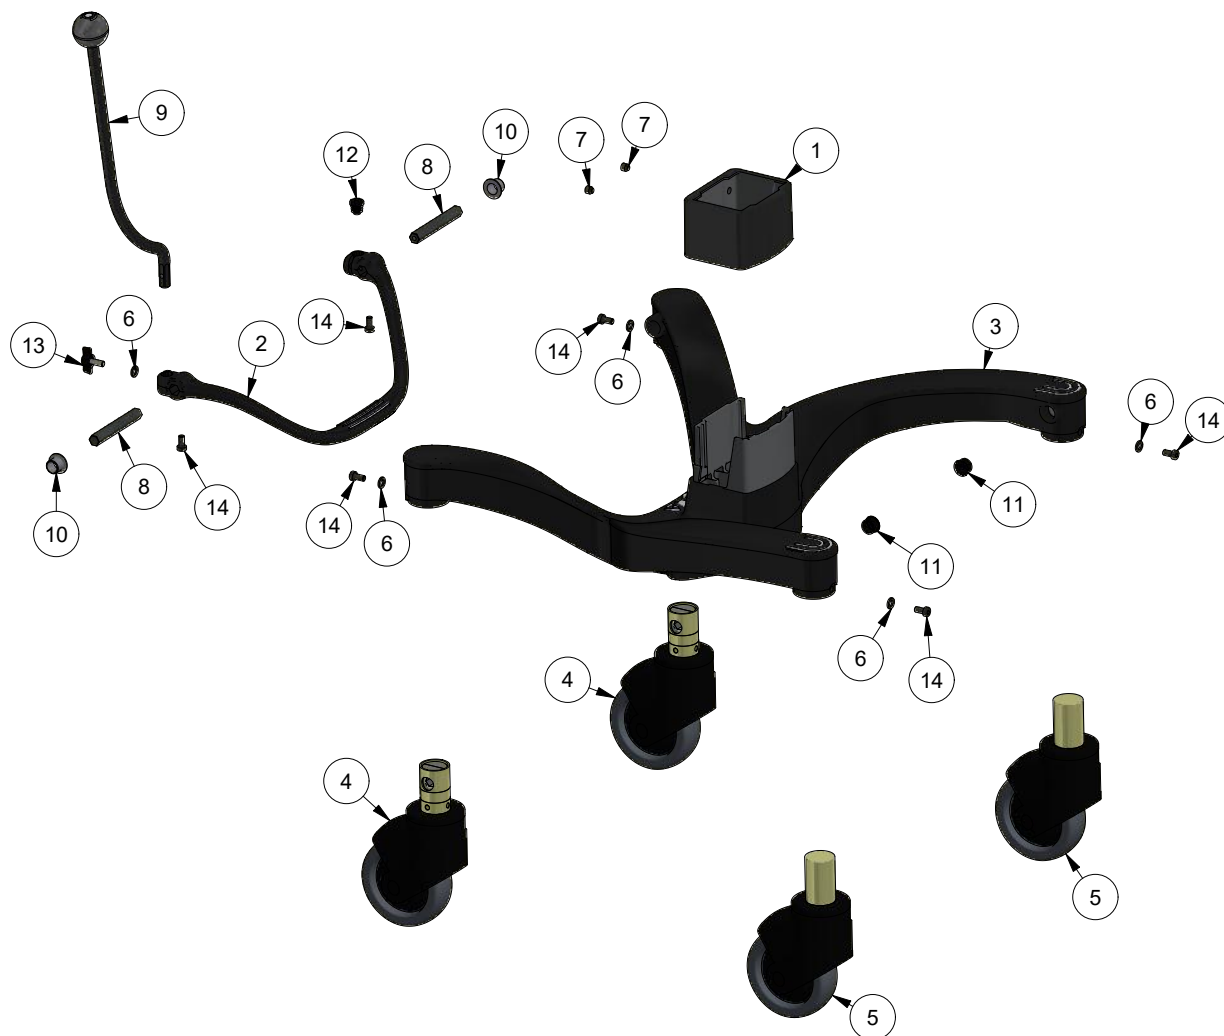

Pos	Pcs	Beskrivelse	Description	Beschreibung	Stock no
1	1	Topafdækning sort metallic	Top cover black metallic	Top Schwarz metallic	928649
2	1	Bremseaksel sort metallic	Brake shaft black metallic	Bremse schwarz metallic	928650
3	1	Uni stel sort metallic	Uni frame black metallic	Uni Rahmen schwarz metallic	928648
4	2	Bremsehjul Soft Lock 100 mm	Castor 100 mm	Rolle 100 mm	014015
5	2	Hjul u/bremse, bred bane 30mm	Front castor w/o brake wide	Rad breit	014811
6	5	Skive	Washer	Scheibe	8802806
7	2	Stopskruer med indvendig sekskant med krater	Hexagon Socket Set Screw	Gewindestift	8004108008
8	2	6-kt. tap f/ bremsestang	Hexagon tap brake stick	6-kant Zapfen für Bremsestangen	928670
9	1	Bremsestang med kugle	Brake rod with ball	Bremsgestänge mit Kugel	926763
10	2	Bøsning Ø15 m/krave	Collar bushing Ø15	Flanschhülse Ø15	928699
11	2	Prop Ø20	End cap Ø20	Endkappe Ø20	928700
12	1	Rørben Ø15	Plug Ø15 mm	Abdeckstopfen Ø15 mm	921694
13	1	Vingemøtrik M6 x 15	Wing nut M6 x 15	Flügelmutter M6 x 15	928790
14	6	Skrue m/indv. 6kt. cyl. h. lav.	Screw w/ hexagon socket head	Schraube m/innen sechskant	8013806012