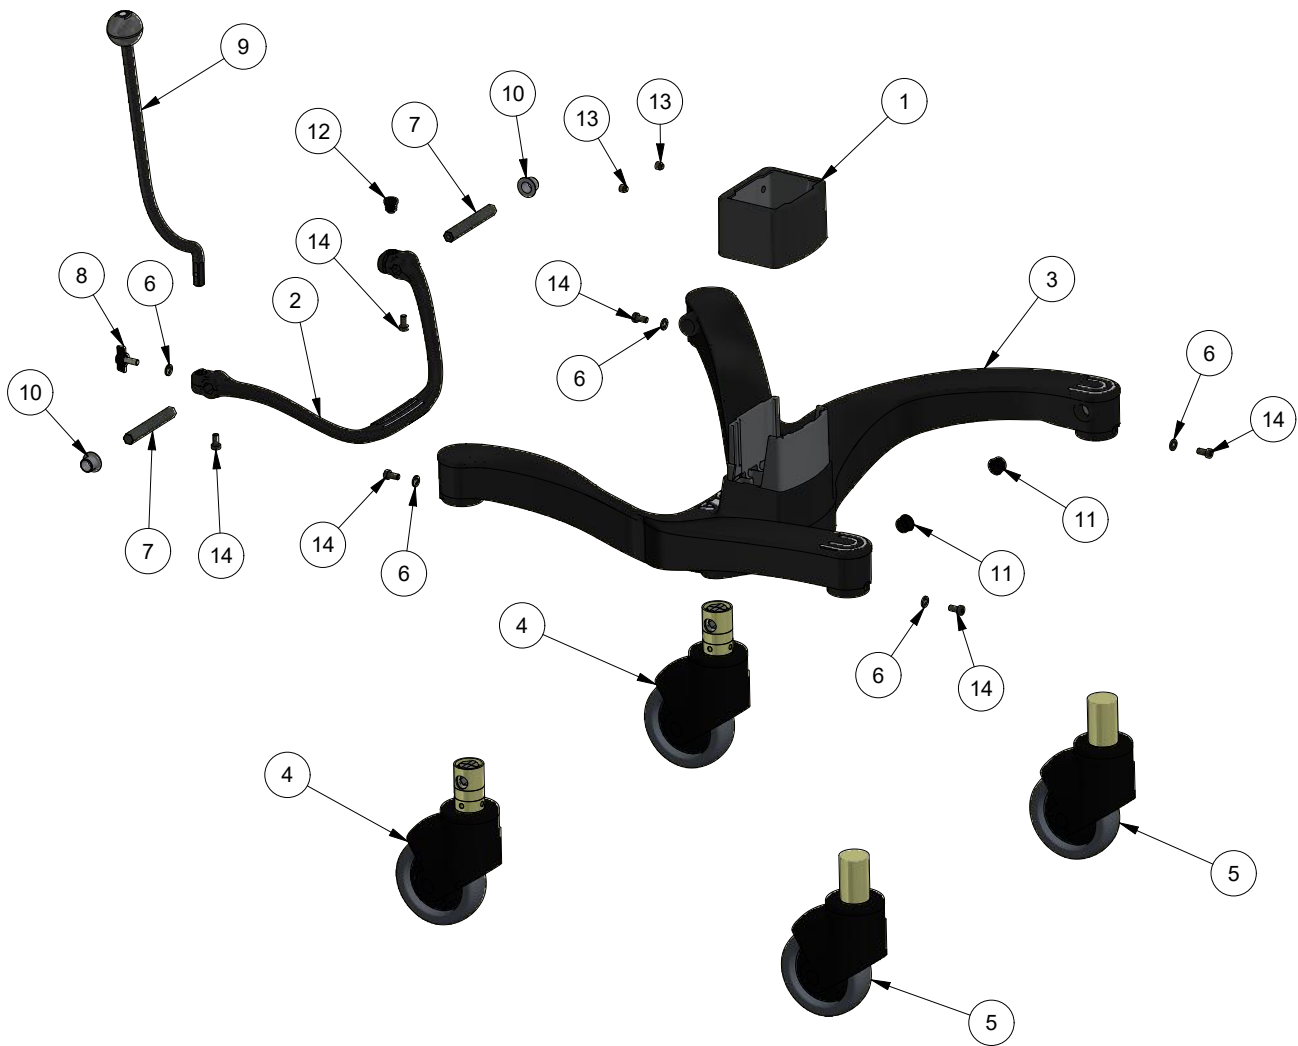

Vela Tango 700

Pos	Pcs	Beskrivelse	Description	Beschreibung	Stock no
1	1	Skiftegreb M8 x 20 mm	Shifters M8 x 20 mm	Schalthebel M8 x 20 mm	923232
2	2	Armlænsstang	Armrest tube	Armlehne Stange	928693
3	1	Sædeadapter	Seat adapter	Sitzadapter	928691
3.1	2	Plastbøsning til breddejustering	Bushing for width adjustment	Buchse zur Breitenverstellung	928692
4	2	Armlæn med højdejustering	Armrest height regulation	Armlehnen mit Höhenverstellung	928694
4.1	1	Vingeskrue	Knob screw	Flügelgriff	928606
5	1	Rygbøjle teleskopryg TG500	Backrest telescope back TG 500	Rückenlehne Teleskop TG 500	928086
6	1	Underlag for ryghængsel sort	Underlay for back hinge black	Unterlage für Rücken Scharnier schwarz	926636
6.1	1	Lås for ryghængsel	Lock for backrest hinge	Schliess für Rückenscharnier	926638
7	1	Sæde Active 44x44	Seat Active 44x44	Sitz Active 44x44	771047957687
8	2	Armlæns pude 9x25 kpl	Armrest pad 9x25	Armlehne polster 9x25	15535003
9	1	Skrue m/indv. 6-kt CH M8x16	Cylinder Head Cap Screw M8x16	Zylinderschrauben m/Innen 6-kt M8x16	8001208016
10	5	Skive	Washer	Scheibe	8802208
11	1	Afstandsstykke ALB ryg Ø15/Ø8,5x7 mm	Distance piece ALB backrest Ø15/Ø8,5x7 mm	Distanzstück ALB Rückenlehne Ø15/Ø8,5x7 mm	928335
12	6	O-ring	O-ring	O-ring	928701
13	1	Aksel for ryghængsel	Shaft for backrest bracket	Oberteil für Rückenlehne Halterung	923284
14	2	Gummiskive underlag ryghængsel	Rubber disc for backrest hinge	Gummischeibe für Rückenscharnier	926585
15	4	Vingemøtrik M6 x 20	Wing nut M6 x 20	Flügelmutter M6 x 20	928674
16	2	Knopfeder for 10 mm rør	Pop-out pin for 10 mm tube	Druck-stifte Ø10 mm Rohr	923362
17	1	Bæreprade 10/15 gas Hs	Seat support 10/15 gas Rs	Sitztrageplatte 10/15 gas Rs	18632373723030
18	1	Gasfeder Wire, fast rotation, 350 N, 150 mm	Gas spring 150 mm	Gasfeder 150 mm	093035152
19	2	Bøsning til gasfeder	Bushing for gas spring	Adapter für Gasfeder	928656
20	1	Topkonus	Top cone	Top Konus	928675
21	1	Cover f/ gas bund 150 mm	Cover for bottom gas 150 mm	Abdeckung für Gas 150 mm	928688
22	2	Skrue med invendig sekskant cylindrisk hoved	Cylinder Head Cap Screw	Zylinderschrauben mit Innensechskant	8001205010
23	1	T700 afstivningsbøsning	T700 stiffener bushing	T700 Gas Busche	928709
24	1	Understel T700	Subframe T700	Rahmen T700	427526596990700
25	1	Låsetap for ryghængsel	Locking tap for backrest hinge	Schliesstap für Rückenscharnier	926637
26	1	Rygbøjle f/teleskopryg bærepr 10/15	Backrest arm f/telescopic backrest SS 10/15	Rückenbügel f/teleskop rücken Sitztragepl 10/15	928090
27	1	Afdækning rygbøjle Bæreprade 10/15	Cover backrest seat support 10/15	Abdeckung rügenbügel Sitztrageplatte 10/15	928087
28	1	Cover for gas HS 150	Cover for gas RS 150	Cover für Gas RS 150	928679
29	1	Cover for gas VS 150	Cover for gas LS 150	Cover für Gas LS 150	928680
30	5	Skrue med invendig sekskant cylindrisk hoved	Cylinder Head Cap Screw	Zylinderschrauben mit Innensechskant	800120801 2
31	1	Ryg Active S	Back Active S	Rückenlehne Active S	08T45120687
32	8	Skrue m/indv. 6kt. cyl. h. lav.	Screw w/ hexagon socket head	Schraube m/innen sechskant	8013206016
33	6	Skrue m/indv. 6kt. cyl. h. lav.	Screw w/ hexagon socket head	Schraube m/innen sechskant	8013806012
34	8	Skive	Washer	Scheibe	8802806
35	2	Skive Ø10/Ø5,3x1,0	Washer Ø10/Ø5,3x1,0	Scheibe Ø10/Ø5,3x1,0	8802205
36	2	Skrue med invendig sekskant cylindrisk hoved	Cylinder Head Cap Screw	Zylinderschrauben mit Innensechskant	8001205016
37	1	Gasudløserhåndtag Tango	Lever for gasspring Tango	Hebel für die Gasfeder Tango	928110
40	2	Stor skive	Washer	Scheibe	8806206