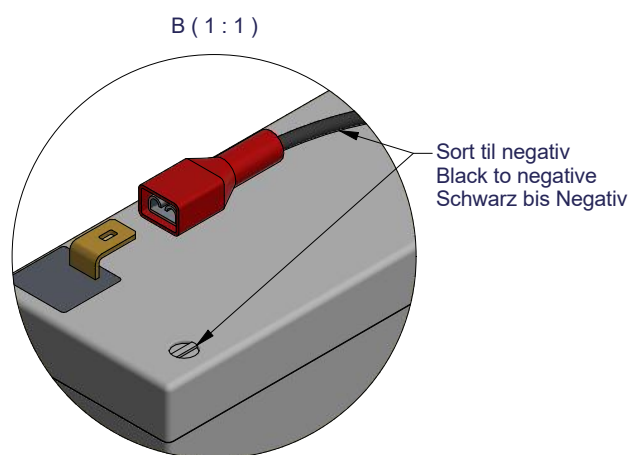

Pos	Pcs	Beskrivelse	Description	Beschreibung	Stock no
1	1	Sikringsholder flad 10A kpl	Fuse Cable Complete	Sicherungshalter komplett	927627
1.1	1	Sikring 10A	Fuse 10A	Sicherung 10A	924872
2	1	Lader 24V 0,5A med Jack hun 6 mm	Charger 24V 0,5A with female part 6 mm	Ladegerät 24V 0,5A	925087
3	1	Aktuator Nordic 200 mm	Actuator Nordic 200 mm	Aktuator Nordic 200 mm	926416
4	2	Batteri 12 V 2,3 Ah	Battery 12V 2,3 Ah	Batterie 12V 2,3 Ah	924778
5	1	Armlænspeude 9x25 el komplet	Armrest pad 9x25 el complete	Arملهne polster 9x25 el komplett	15534003