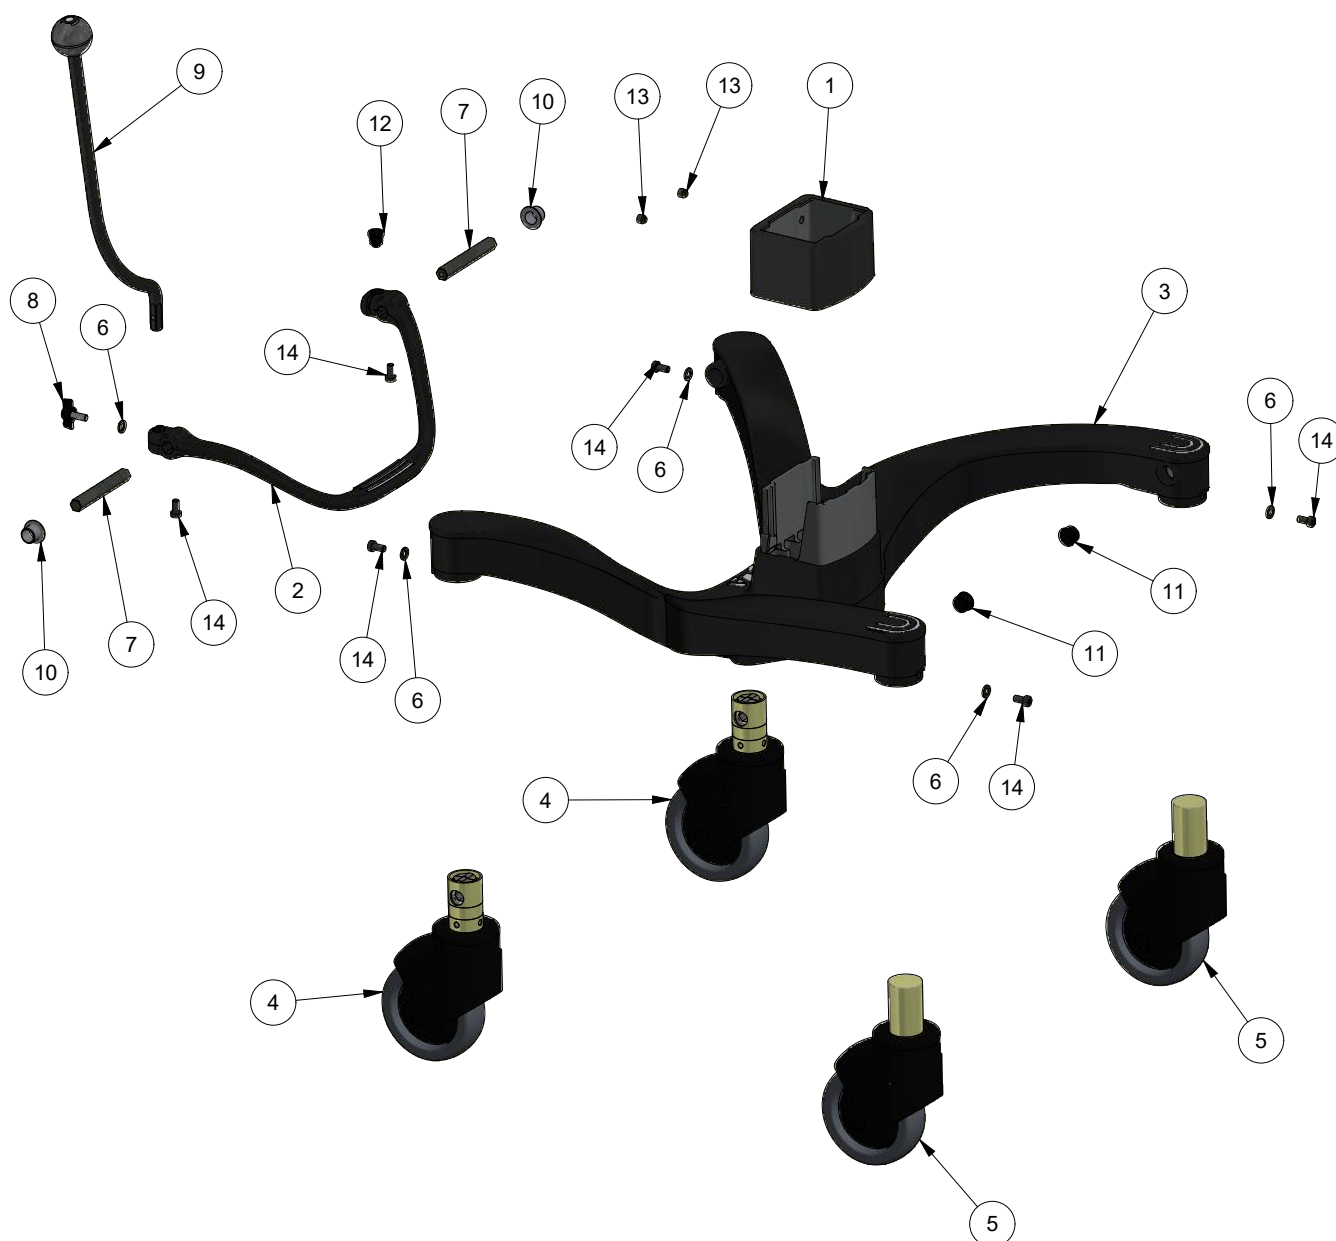

Vela Tango 700E

Pos	Pcs	Beskrivelse	Description	Beschreibung	Stock no
1	1	Bøsning til aktuator	Bushing for actuator	Adapter für Aktuator	928655
2	1	Søjleafdækning el	Cover for center column	Abdeckung für Center	928690
3	1	Aktuator Nordic 200 mm	Actuator Nordic 200 mm	Aktuator Nordic 200 mm	926416
4	1	Bæreplade 10/15 el Hs	Seat support 10/15 el Rs	Sitztrageplatte 10/15 el Rs	18642399723030
5	1	Skiftegreb M8 x 20 mm	Shifters M8 x 20 mm	Schalthebel M8 x 20 mm	923232
6.1	1	El-cover top Hs	Cover for el top Rs	El-cover top Rs	928683
6.2	1	El-cover bund Hs	Cover for el bottom Rs	El-cover bund Rs	928685
6.3	1	El-cover top Vs	Cover for el top Ls	El-cover top Ls	928684
6.4	1	Elcover bund Vs	Cover for el bottom Ls	El-cover bund Ls	928686
7	2	Armlænsstang	Armrest tube	Armlehne Stange	928693
8	1	Sædeadapter	Seat adapter	Sitzadapter	928691
8.1	2	Plastbøsning til breddejustering	Bushing for width adjustment	Buchse zur Breitenverstellung	928692
9	2	Armlæn med højderegulering	Armrest height regulation	Armlehnen mit Höhenverstellung	928694
9.1	1	Vingeskrue	Knob screw	Flügelgriff	928606
10	1	Rygbøjle teleskopryg TG500	Backrest telescope back TG 500	Rückenlehne Teleskop TG 500	928086
11	1	Underlag for ryghængsel sort	Underlay for back hinge black	Unterlage für Rücken Scharnier schwarz	926636
12	1	Sæde Active 44x44	Seat Active 44x44	Sitz Active 44x44	771047957687
13	1	Armlæns pude 9x25 kpl	Armrest pad 9x25	Armlehne polster 9x25	15535003
14	1	Armlæns pude 9x25 el komplet	Armrest pad 9x25 el complete	Armlehne polster 9x25 el komplett	15534003
15	2	Batteri 12 V 2.3 Ah	Battery 12V 2,3 Ah	Batterie 12V 2,3 Ah	924778
16	1	Sikringsholder flad 10A kpl	Fuse Cable Complete	Sicherungshalter komplett	927627
17	4	Skrue m/indv. 6-kt UH M6x16 m/lim	Countersunk Screw M6x16 w/glue	Senkschraube mit Innensechskant	8002906016
18	1	Kabelafledning	Cable relief	Kabel Entlastung	928707
19	1	Skrue m/indv. 6-kt CH M8x16	Cylinder Head Cap Screw M8x16	Zylinderschrauben m/Innen 6-kt M8x16	8001208016
20	1	Skive	Washer	Scheibe	8802208
21	1	Afstandsstykke ALB ryg Ø15/Ø8,5x7 mm	Distance piece ALB backrest Ø15/Ø8,5x7 mm	Distanzstück ALB Rückenlehne Ø15/Ø8,5x7 mm	928335
22	6	O-ring	O-ring	O-ring	928701
23	1	Aksel for ryghængsel	Shaft for backrest bracket	Oberteil für Rückenlehne Halterung	923284
24	2	Gummiskive underlag ryghængsel	Rubber disc for backrest hinge	Gummischeibe für Rückenscharnier	926585
25	4	Vingemøtrik M6 x 20	Wing nut M6 x 20	Flügelmutter M6 x 20	928674
26	2	Knopfeder for 10 mm rør	Pop-out pin for 10 mm tube	Druck-stifte Ø10 mm Rohr	923362
27	1	Understel T700	Subframe T700	Rahmen T700	427526596990700
28	1	Lås for ryghængsel	Lock for backrest hinge	Schliess für Rückenscharnier	926638
29	1	Låsetap for ryghængsel	Locking tap for backrest hinge	Schliesstap für Rückenscharnier	926637
30	1	Rygbøjle f/teleskopryg bærepl 10/15	Backrest arm f/telescopic backrest SS 10/15	Rückenbügel f/teleskop rücken Sitztragepl 10/15	928090
31	1	Afdækning rygbøjle Bæreplade 10/15	Cover backrest seat support 10/15	Abdeckung rügenbügel Sitztrageplatte 10/15	928087
32	1	Skrue med invendig sekskant cylindrisk hoved	Cylinder Head Cap Screw	Zylinderschrauben mit Innensechskant	800120801 2
33	10	Skive	Washer	Scheibe	8802806
34	1	Ryg Active S	Back Active S	Rückenlehne Active S	08T45120687
35	1	Lader 24V 0,5A med Jack hun 6 mm	Charger 24V 0,5A with female part 6 mm	Ladegerät 24V 0,5A	925087
36	8	Skrue m/indv. 6kt. cyl. h. lav.	Screw w/ hexagon socket head	Schraube m/innen sechskant	8013806012
37	8	Skrue m/indv. 6kt. cyl. h. lav.	Screw w/ hexagon socket head	Schraube m/innen sechskant	8013206016
38	2	Skive Ø10/Ø5,3x1,0	Washer Ø10/Ø5,3x1,0	Scheibe Ø10/Ø5,3x1,0	8802205
39	2	Skrue med invendig sekskant cylindrisk hoved	Cylinder Head Cap Screw	Zylinderschrauben mit Innensechskant	8001205016
40	2	Stor skive	Washer	Scheibe	8806206