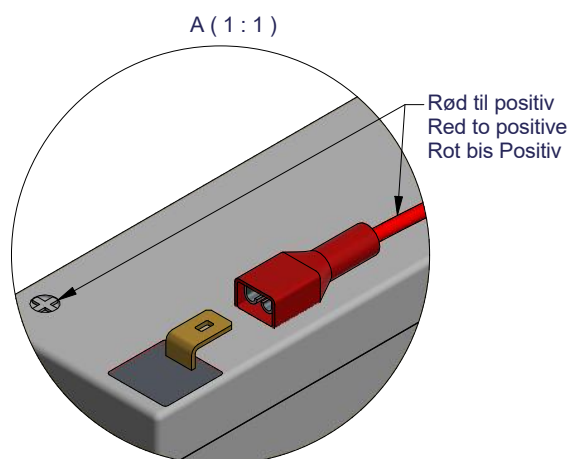

Pos	Pcs	Beskrivelse	Description	Beschreibung	Stock no
1	1	Sikringsholder flad 10A kpl	Fuse Cable Complete	Sicherungshalter komplett	927627
1.1	1	Sikring 10A	Fuse 10A	Sicherung 10A	924872
2	1	Lader 24V 0,5A med Jack hun 6 mm	Charger 24V 0,5A with female part 6 mm	Ladegerät 24V 0,5A	925087
3	1	Aktuator Nordic 200 mm	Actuator Nordic 200 mm	Aktuator Nordic 200 mm	926416
4	2	Batteri 12 V 2,3 Ah	Battery 12V 2,3 Ah	Batterie 12V 2,3 Ah	924778
5	1	Armlænspeude 9x25 el komplet	Armrest pad 9x25 el complete	Arملهne polster 9x25 el komplett	15534003