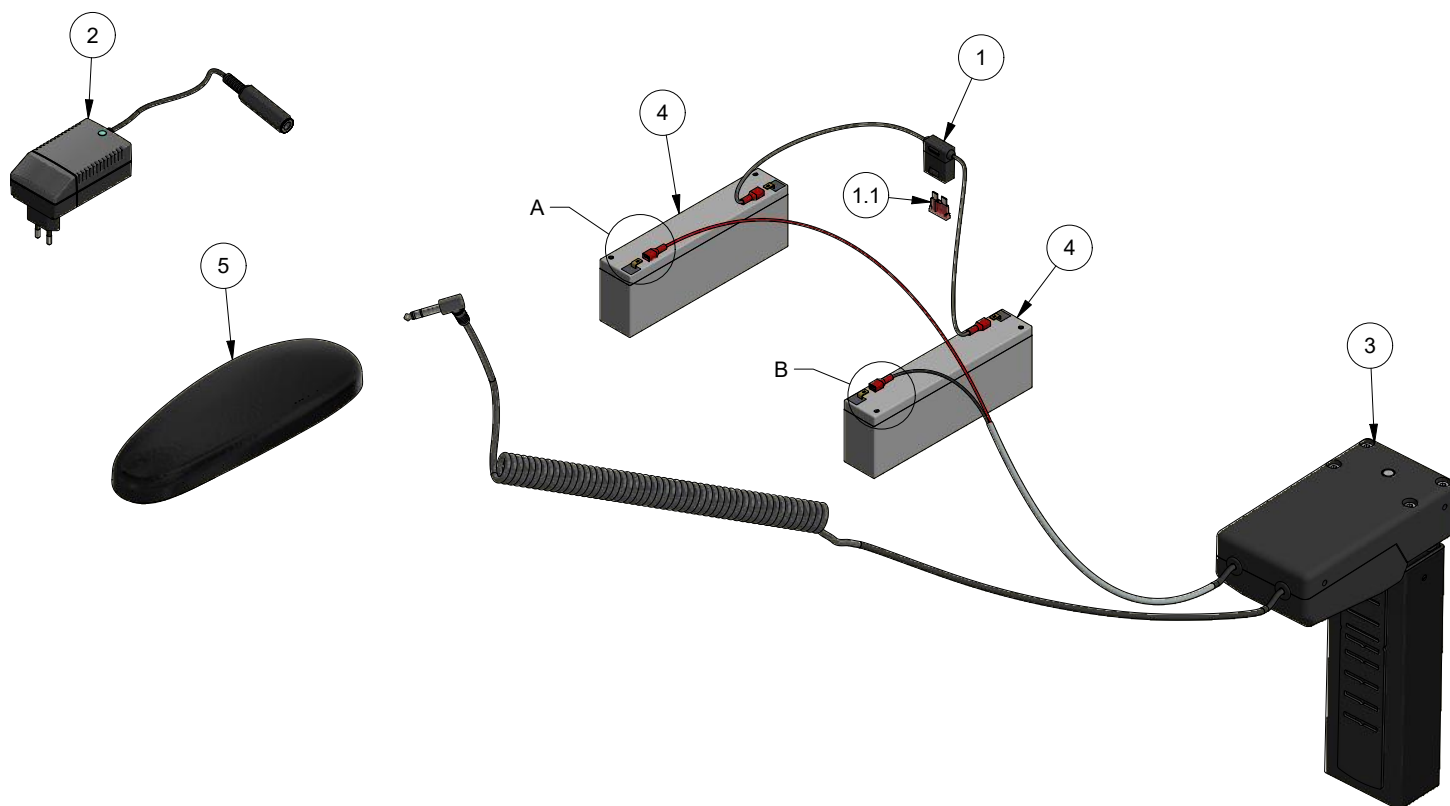

Pos	Pcs	Beskrivelse	Description	Beschreibung	Stock no
1	1	Sikringsholder flad 10A kpl	Fuse Cable Complete	Sicherungshalter komplett	927627
1.1	1	Sikring 10A	Fuse 10A	Sicherung 10A	924872
2	1	Lader 24V 0,5A med Jack hun 6 mm	Charger 24V 0,5A with female part 6 mm	Ladegerät 24V 0,5A	925087
3	1	Aktuator Nordic 200 mm	Actuator Nordic 200 mm	Aktuator Nordic 200 mm	926416
4	2	Batteri 12 V 2,3 Ah	Battery 12V 2,3 Ah	Batterie 12V 2,3 Ah	924778
5	1	Armlænspeude 9x25 el komplet	Armrest pad 9x25 el complete	Arملهne polster 9x25 el komplett	15534003